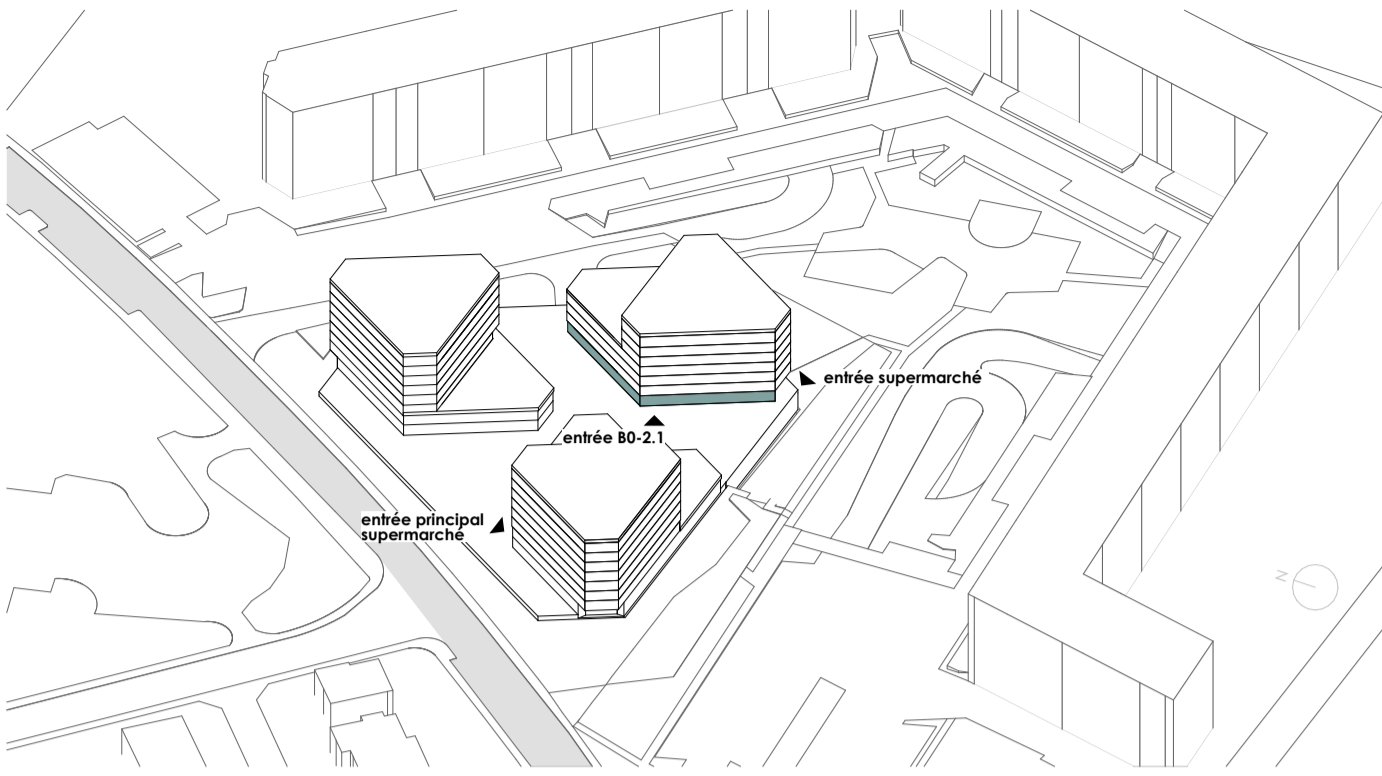

M136

Lot	B0-2
Bâtiment	B
Adresse	ch. de la montagne 136A
Etage	Rez
Surface _{brute}	231,2m ²
HSD _{brute}	3,95m

M136

Lot	B0-2
Bâtiment	B
Adresse	ch. de la montagne 136A
Etage	Rez
Surface _{brute}	231,2m ²
HSD _{brute}	3,95m