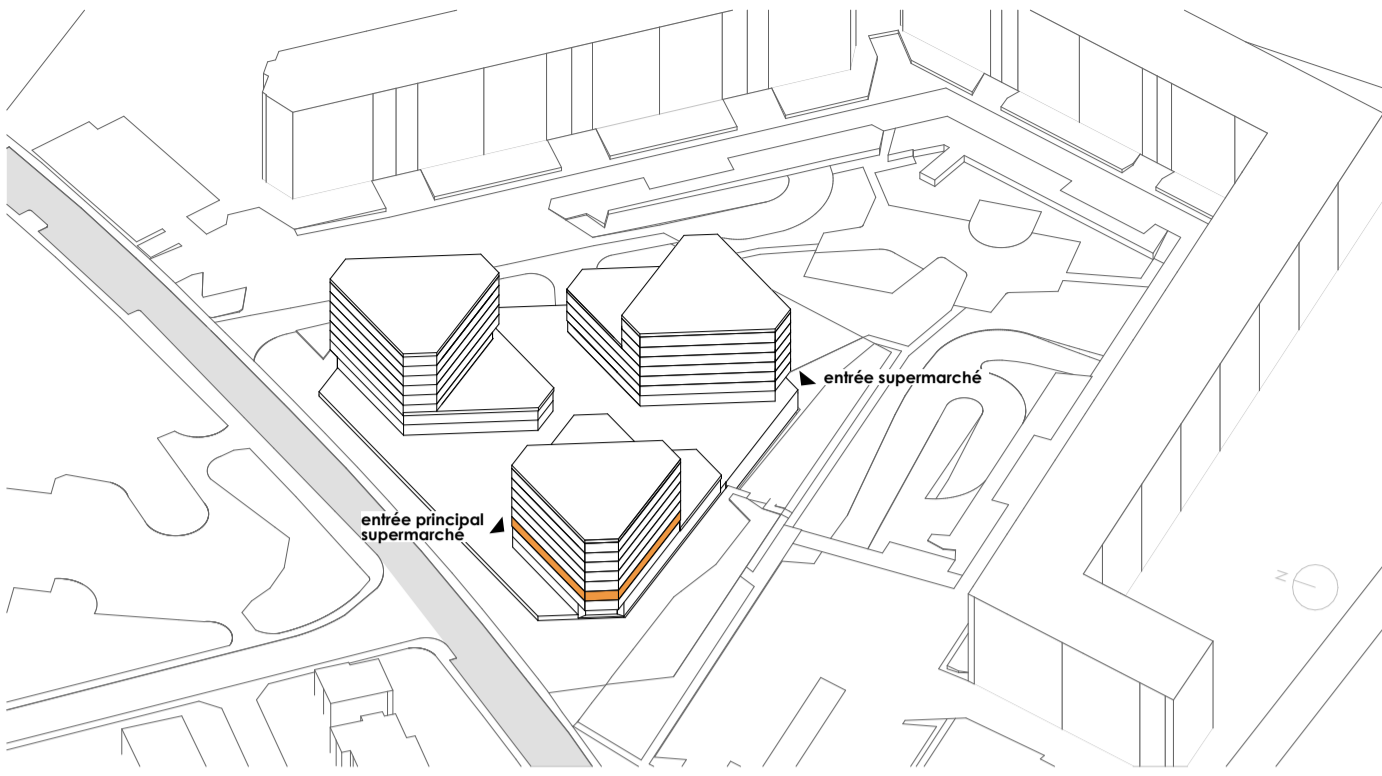

M136

Lot	C2-1
Bâtiment	C
Adresse	ch. de la montagne 136
Etage	N2
Surface	91.40m ²
HSD:	2,61m

M136

Lot	C2-1
Bâtiment	C
Adresse	ch. de la montagne 136
Etage	N2
Surface	91.40m ²
HSD:	2,61m