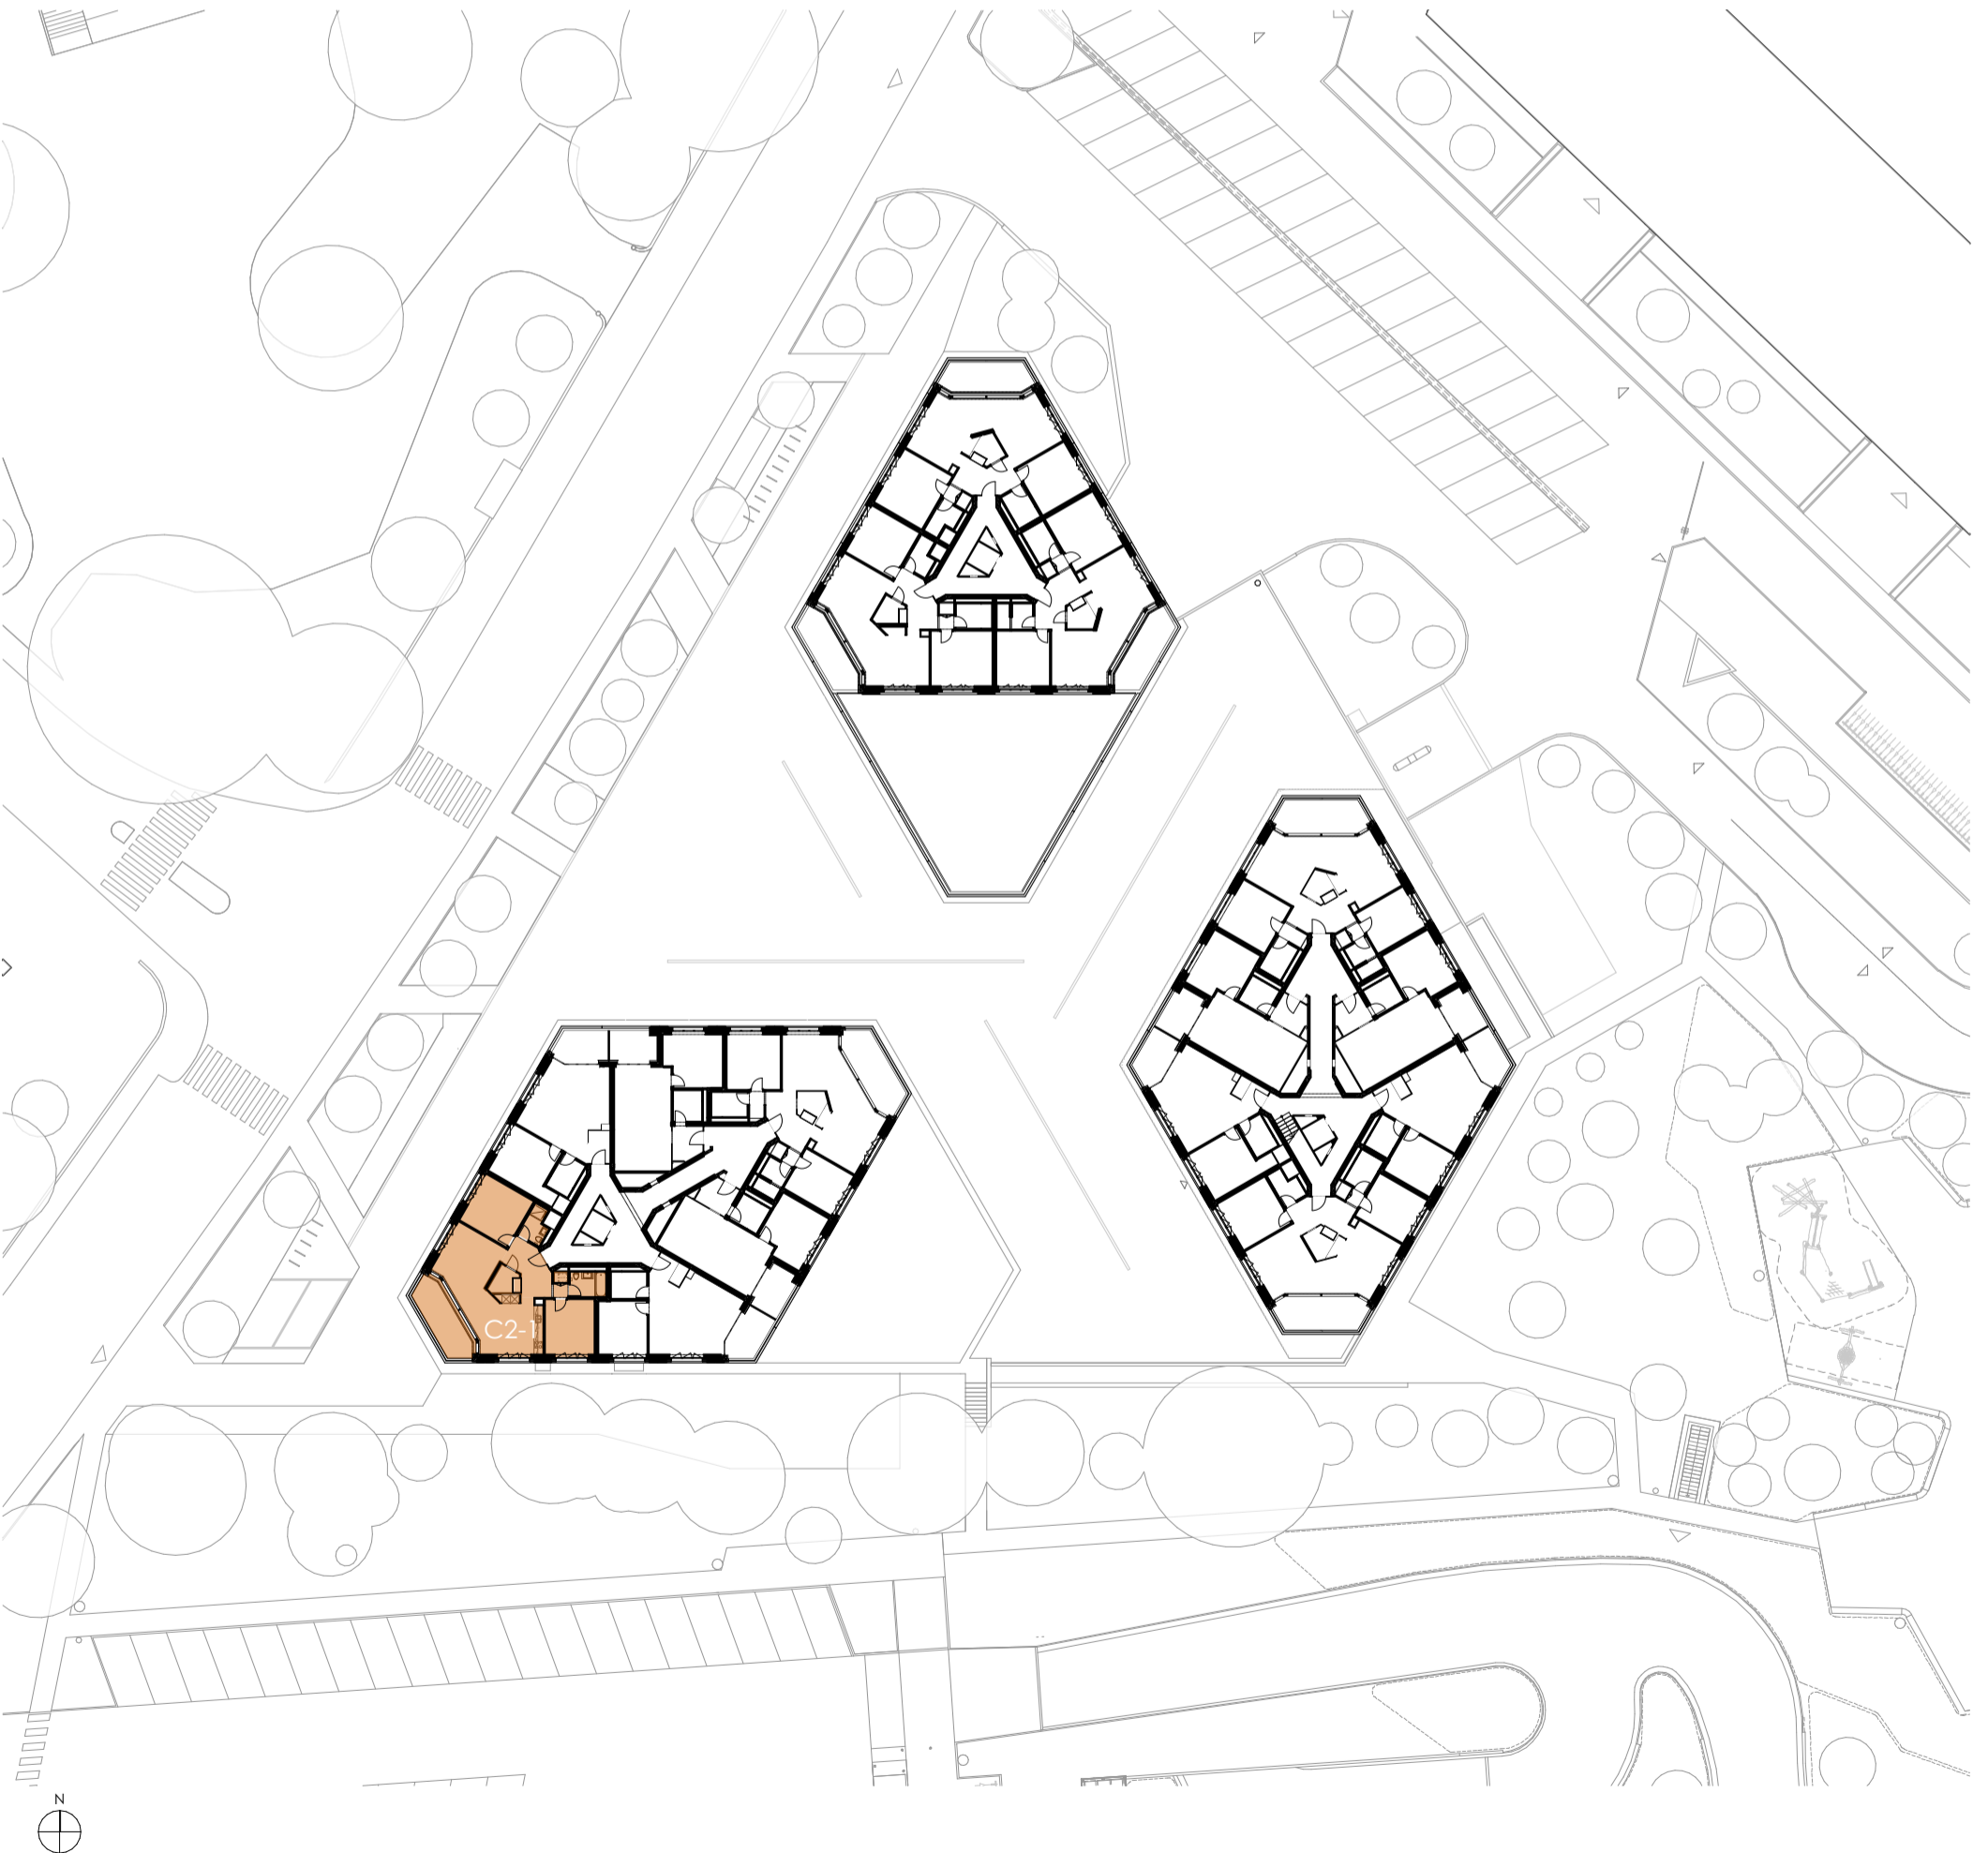

M136

Lot	C2-1
Bâtiment	C
Adresse	ch. de la montagne 136
Etage	N2
Surface	91.40m ²
HSD:	2,61m

M136

Lot	C2-1
Bâtiment	C
Adresse	ch. de la montagne 136
Etage	N2
Surface	91.40m ²
HSD:	2,61m