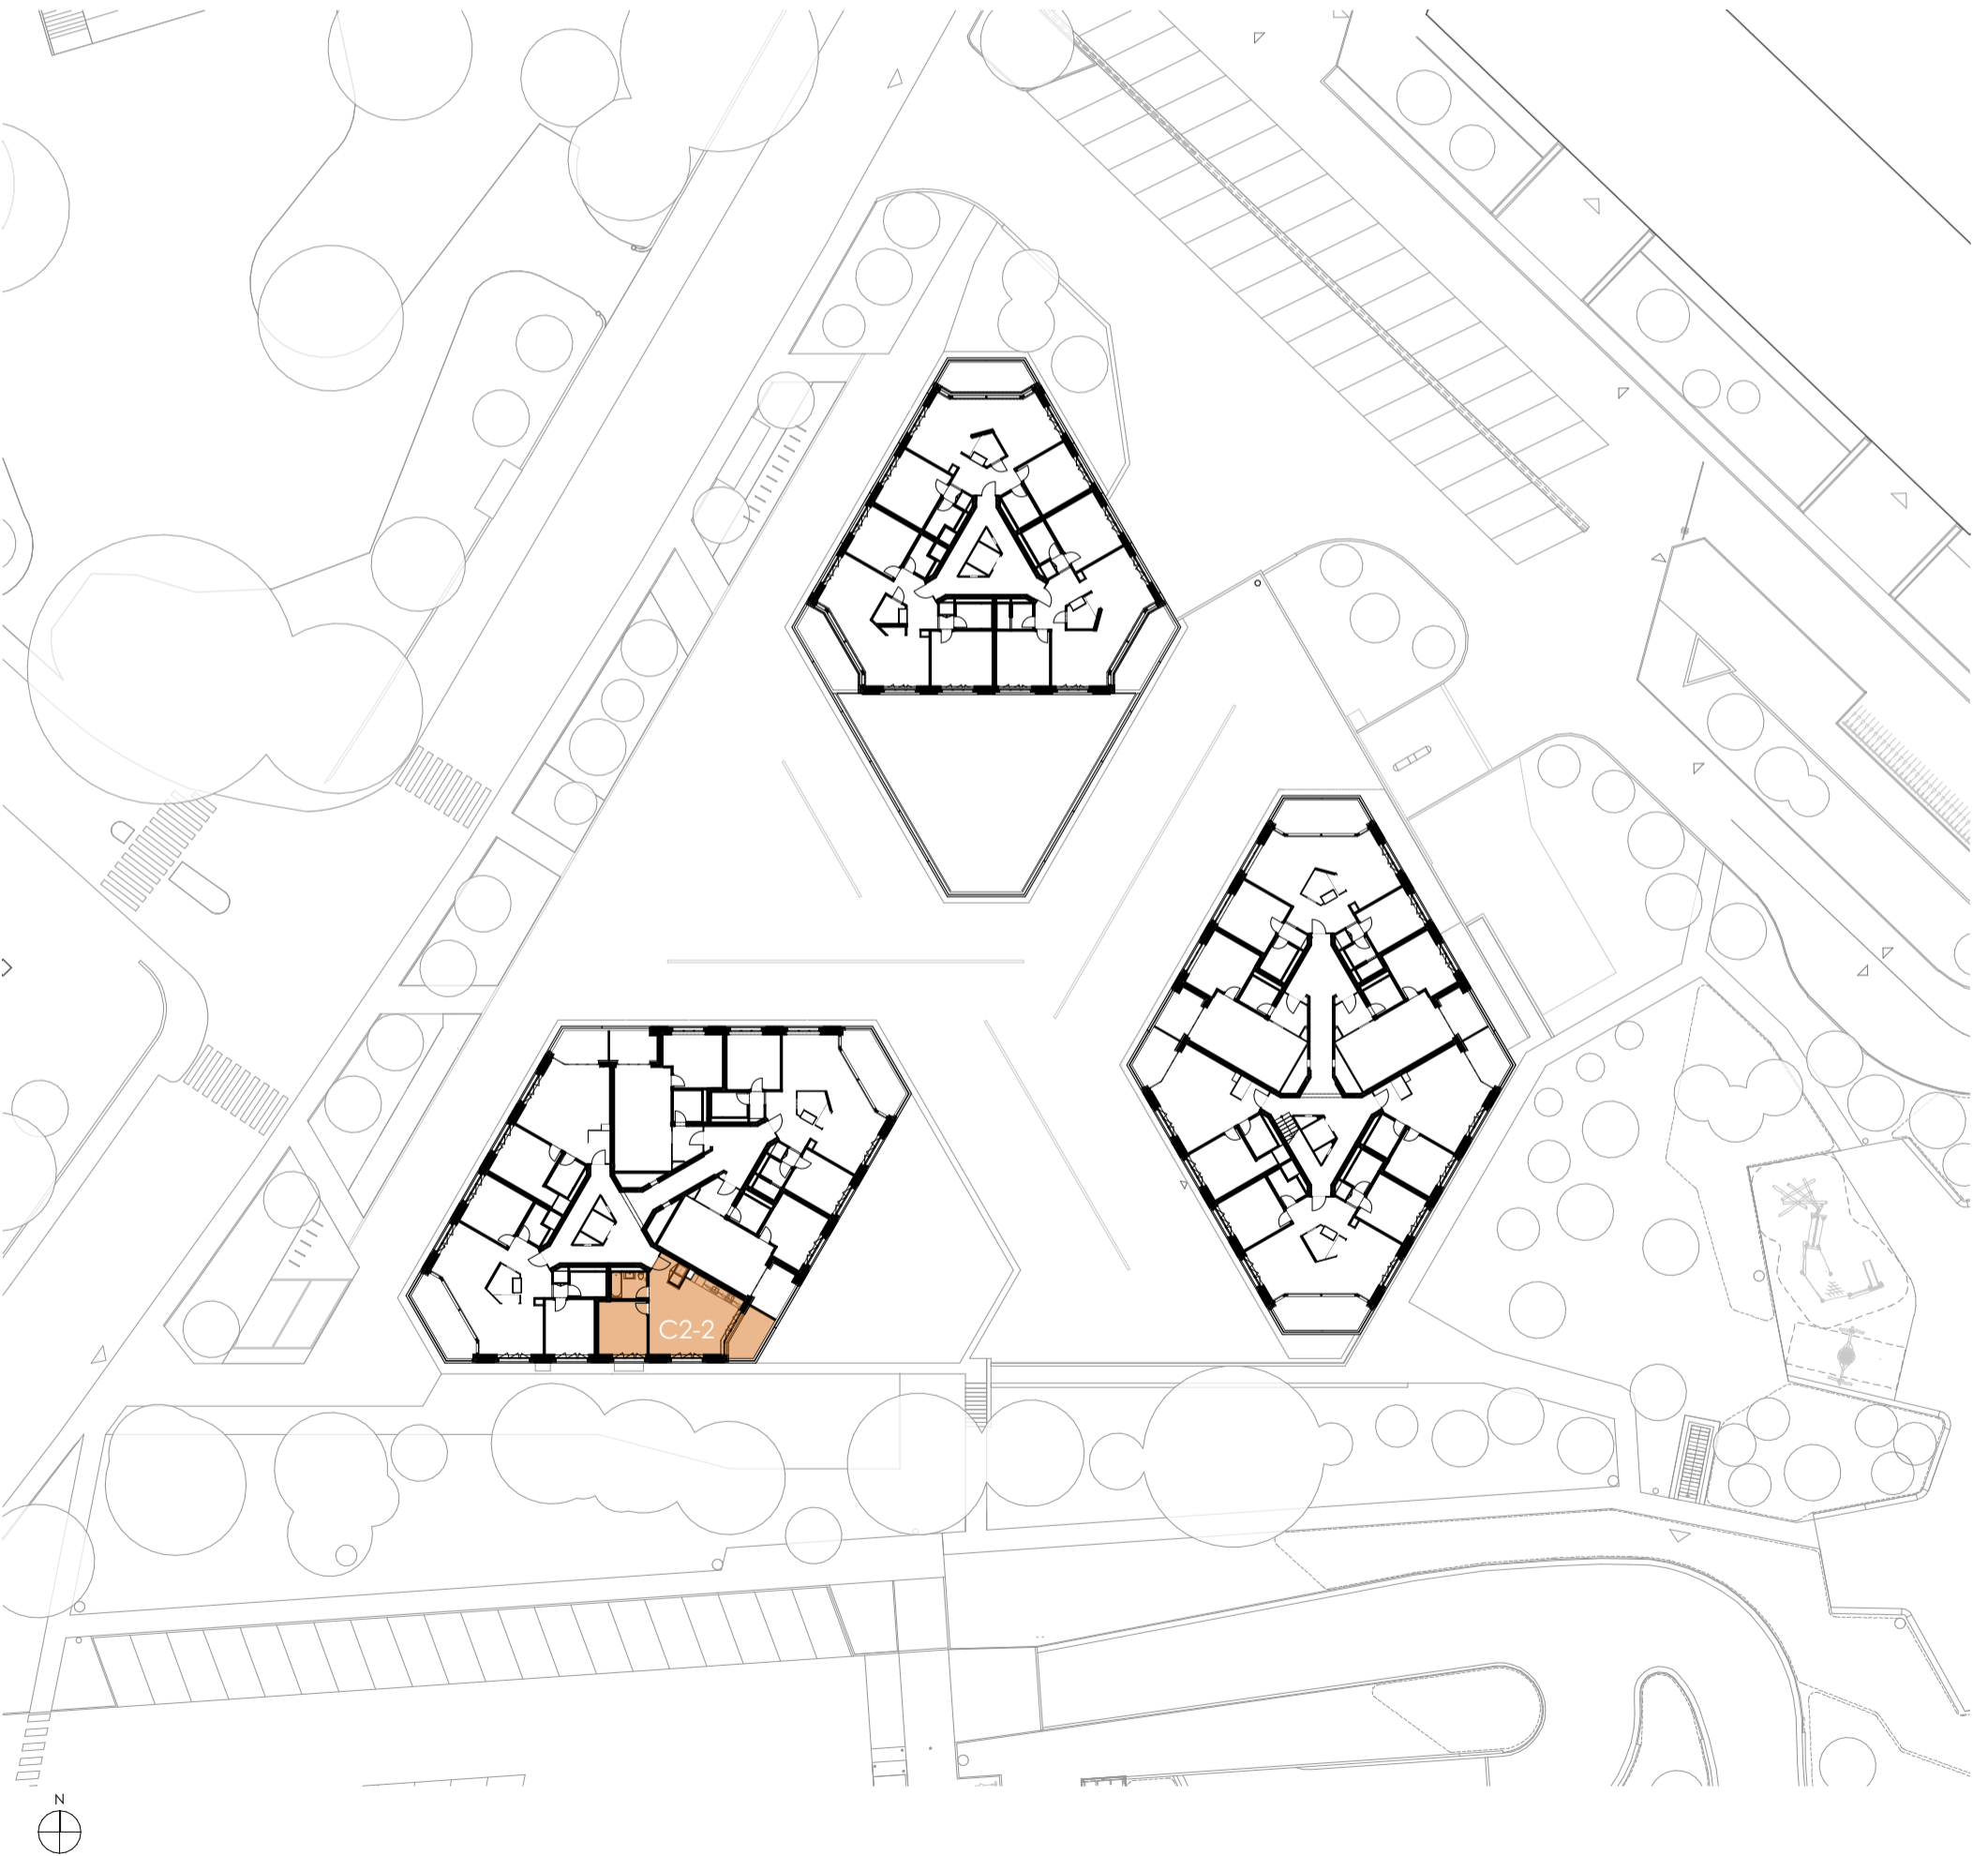

# M136

Lot	C2-2
Bâtiment	C
Adresse	ch. de la montagne 136
Etage	N2
Surface	53.00m <sup>2</sup>
HSD:	2,61m