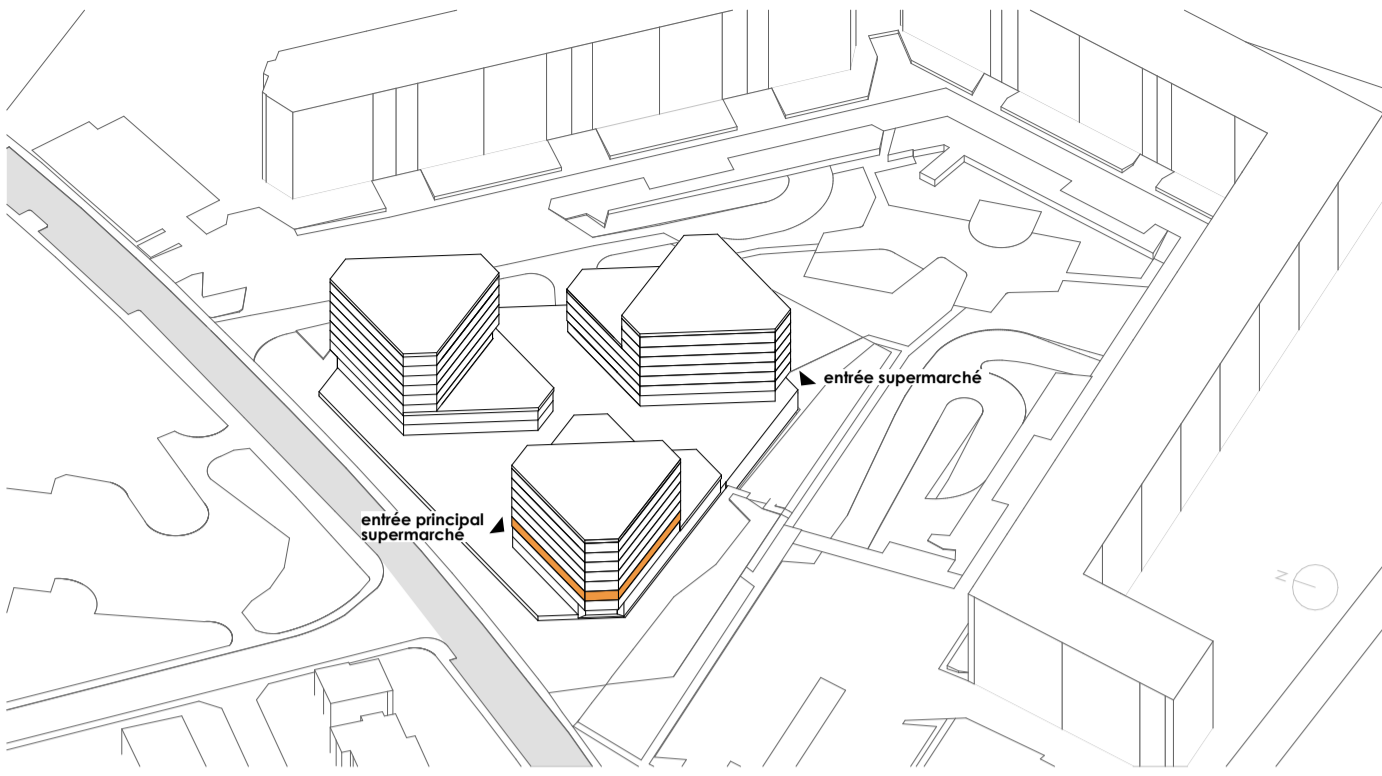

# M136

Lot	C2-2
Bâtiment	C
Adresse	ch. de la montagne 136
Etage	N2
Surface	53.00m <sup>2</sup>
HSD:	2,61m