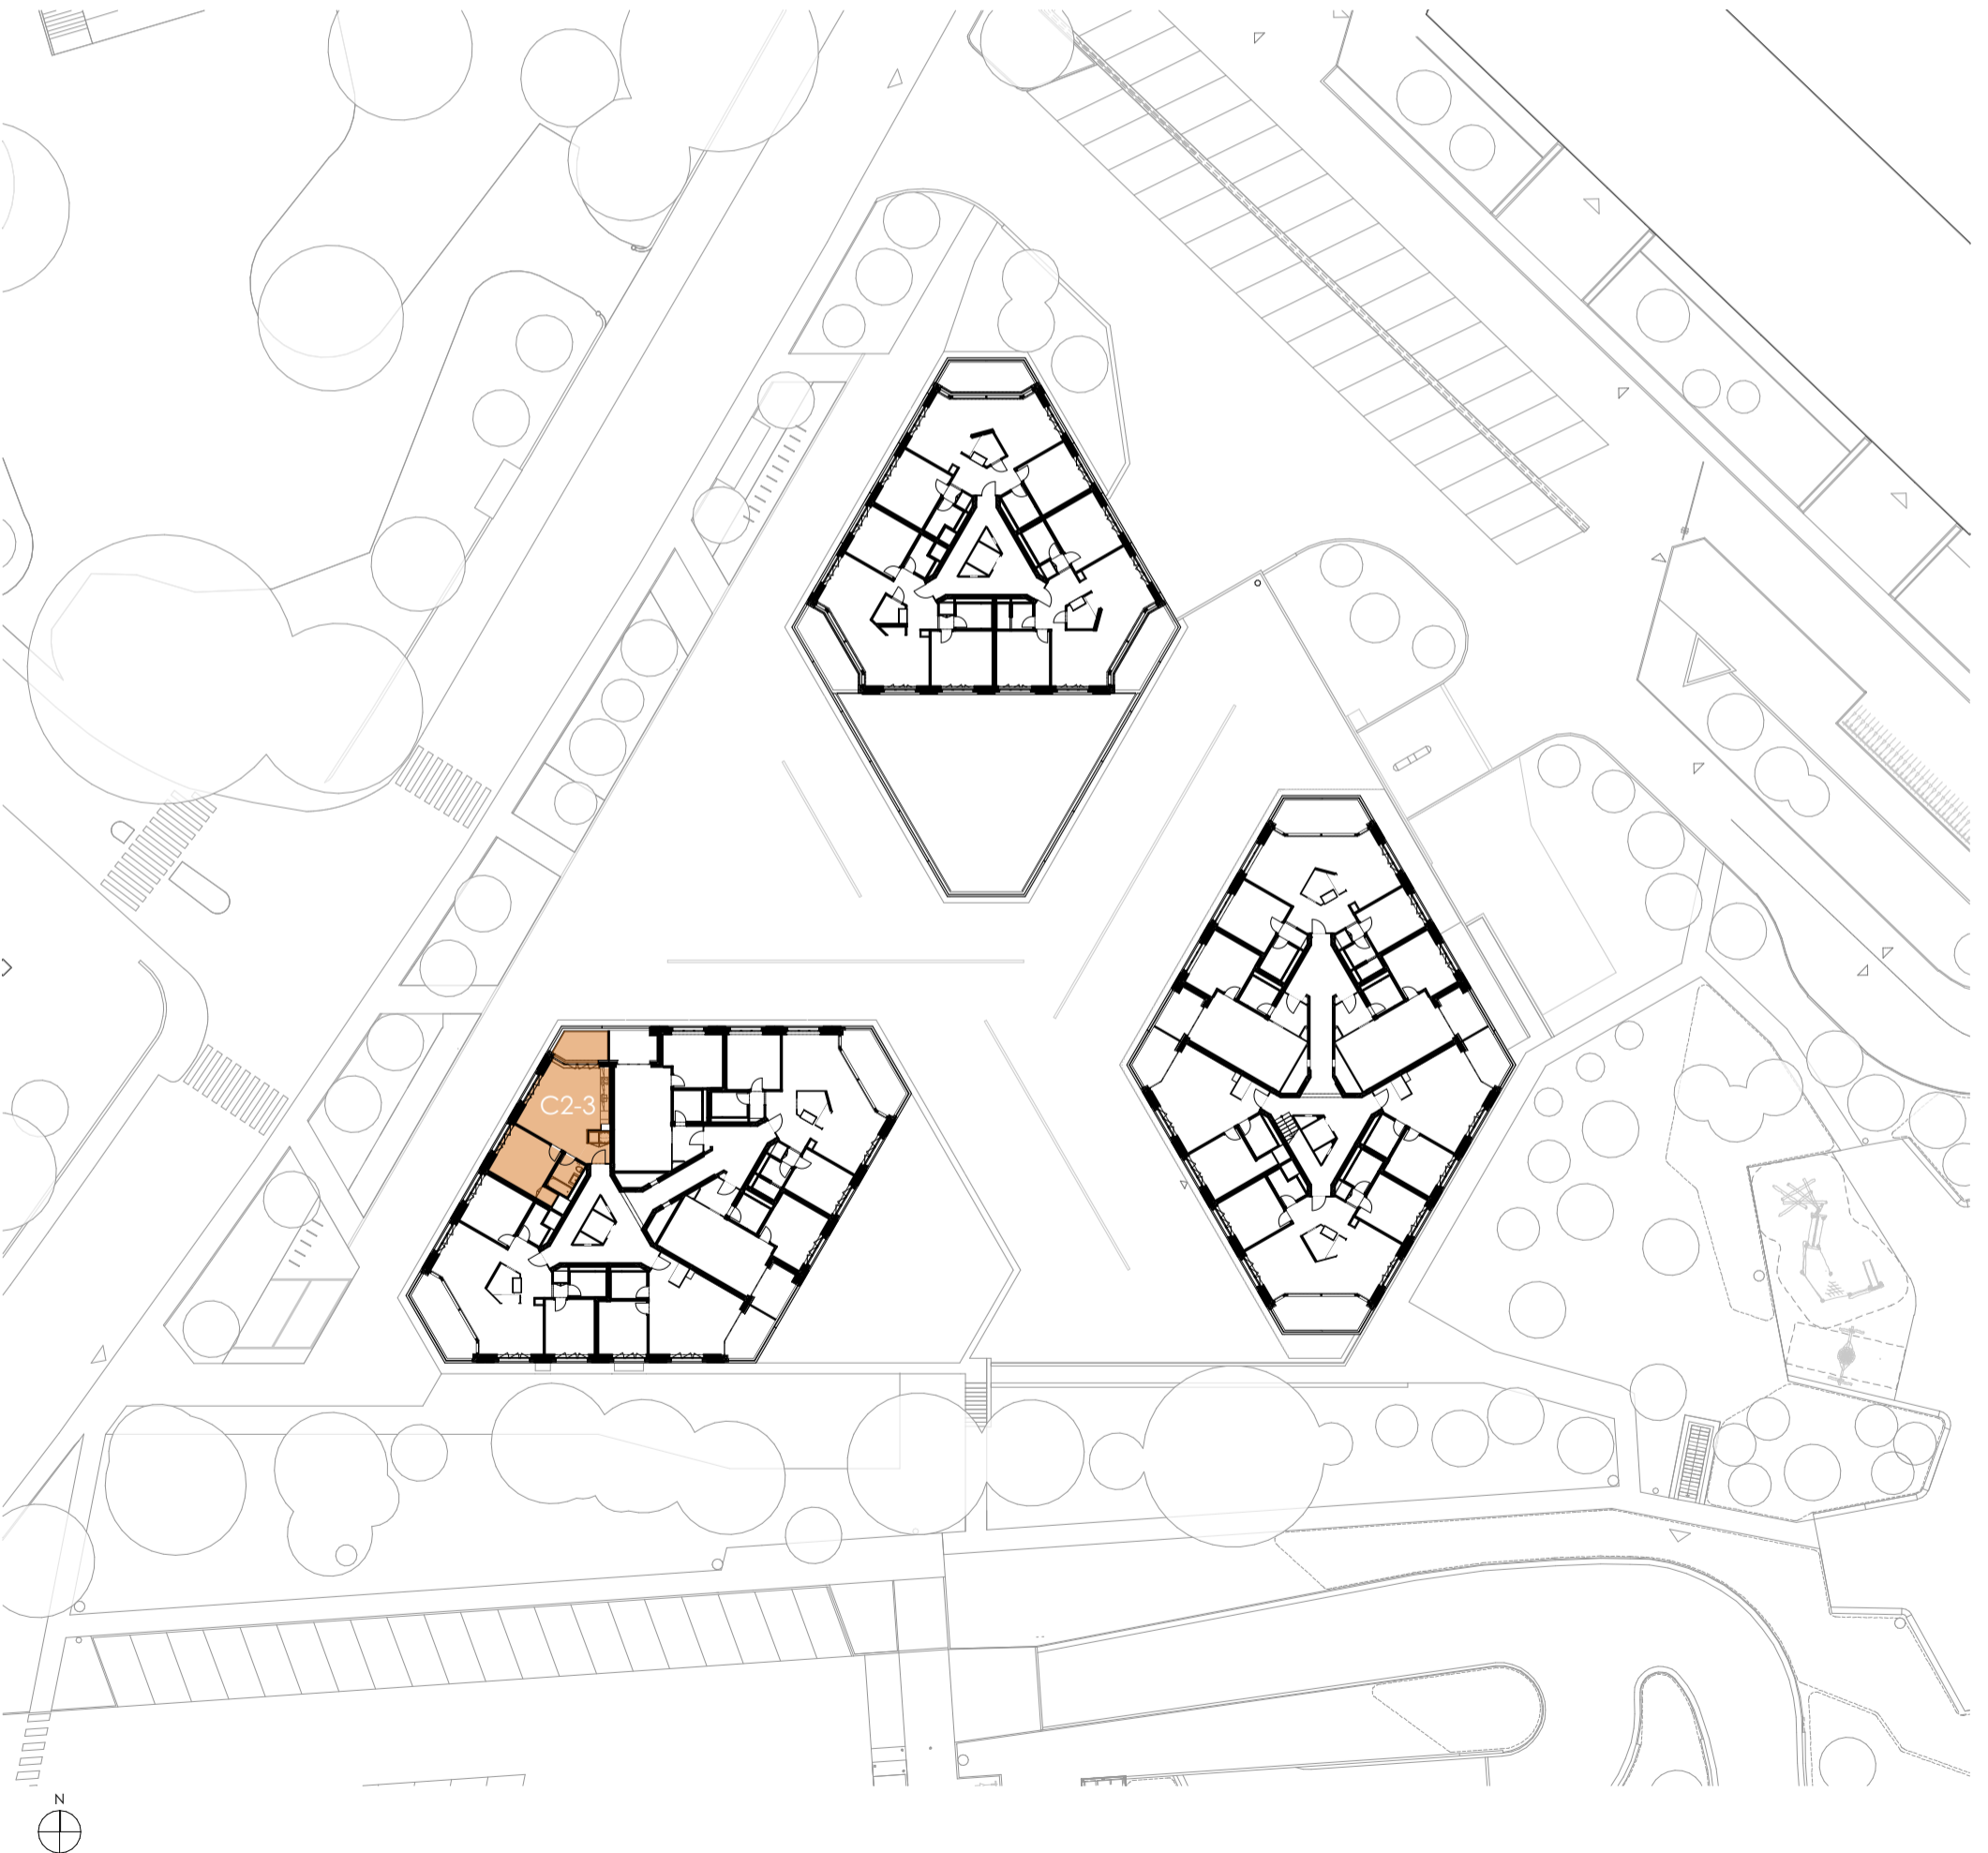

M136

Lot	C2-3
Bâtiment	C
Adresse	ch. de la montagne 136
Etage	N2
Surface	55.50m ²
HSD:	2,61m

M136

Lot	C2-3
Bâtiment	C
Adresse	ch. de la montagne 136
Etage	N2
Surface	55.50m ²
HSD:	2,61m