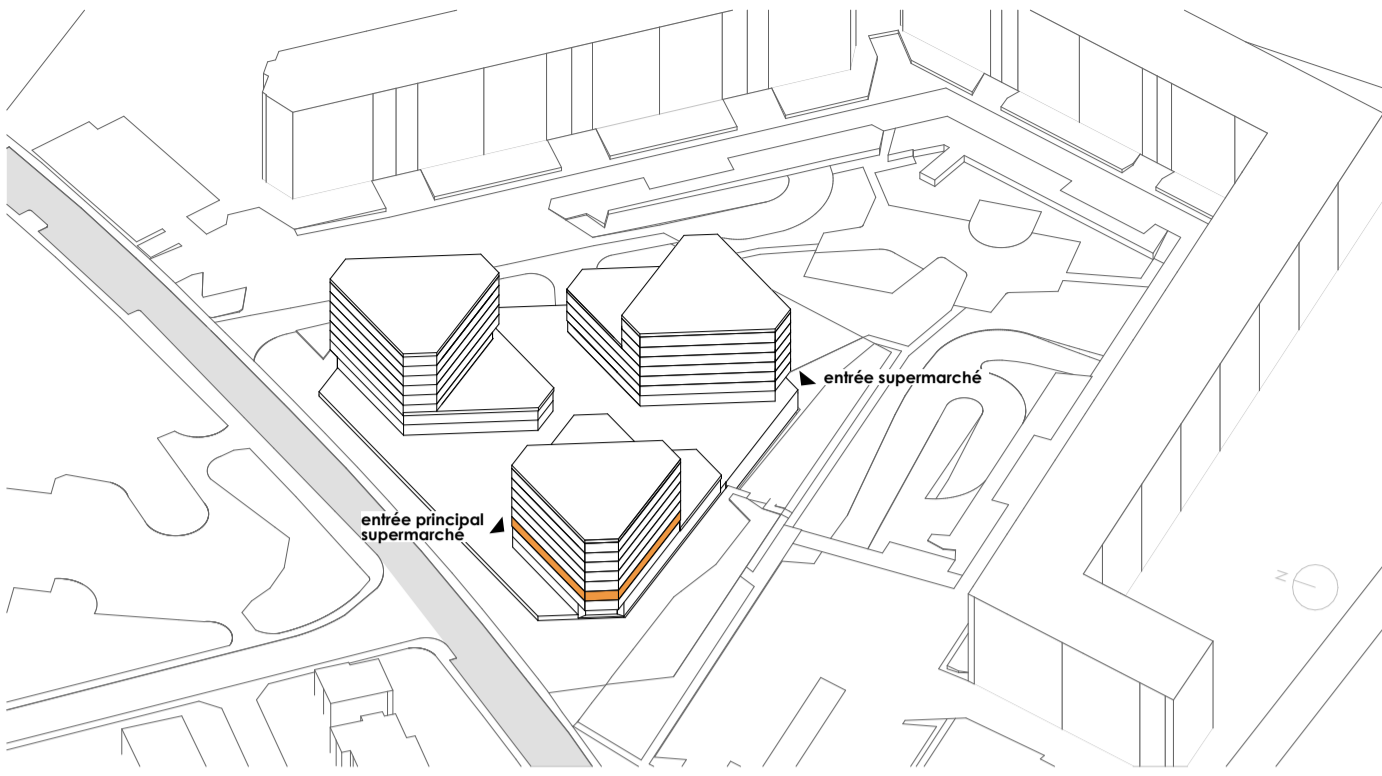

M136

Lot	C2-3
Bâtiment	C
Adresse	ch. de la montagne 136
Etage	N2
Surface	55.50m ²
HSD:	2,61m

M136

Lot	C2-3
Bâtiment	C
Adresse	ch. de la montagne 136
Etage	N2
Surface	55.50m ²
HSD:	2,61m