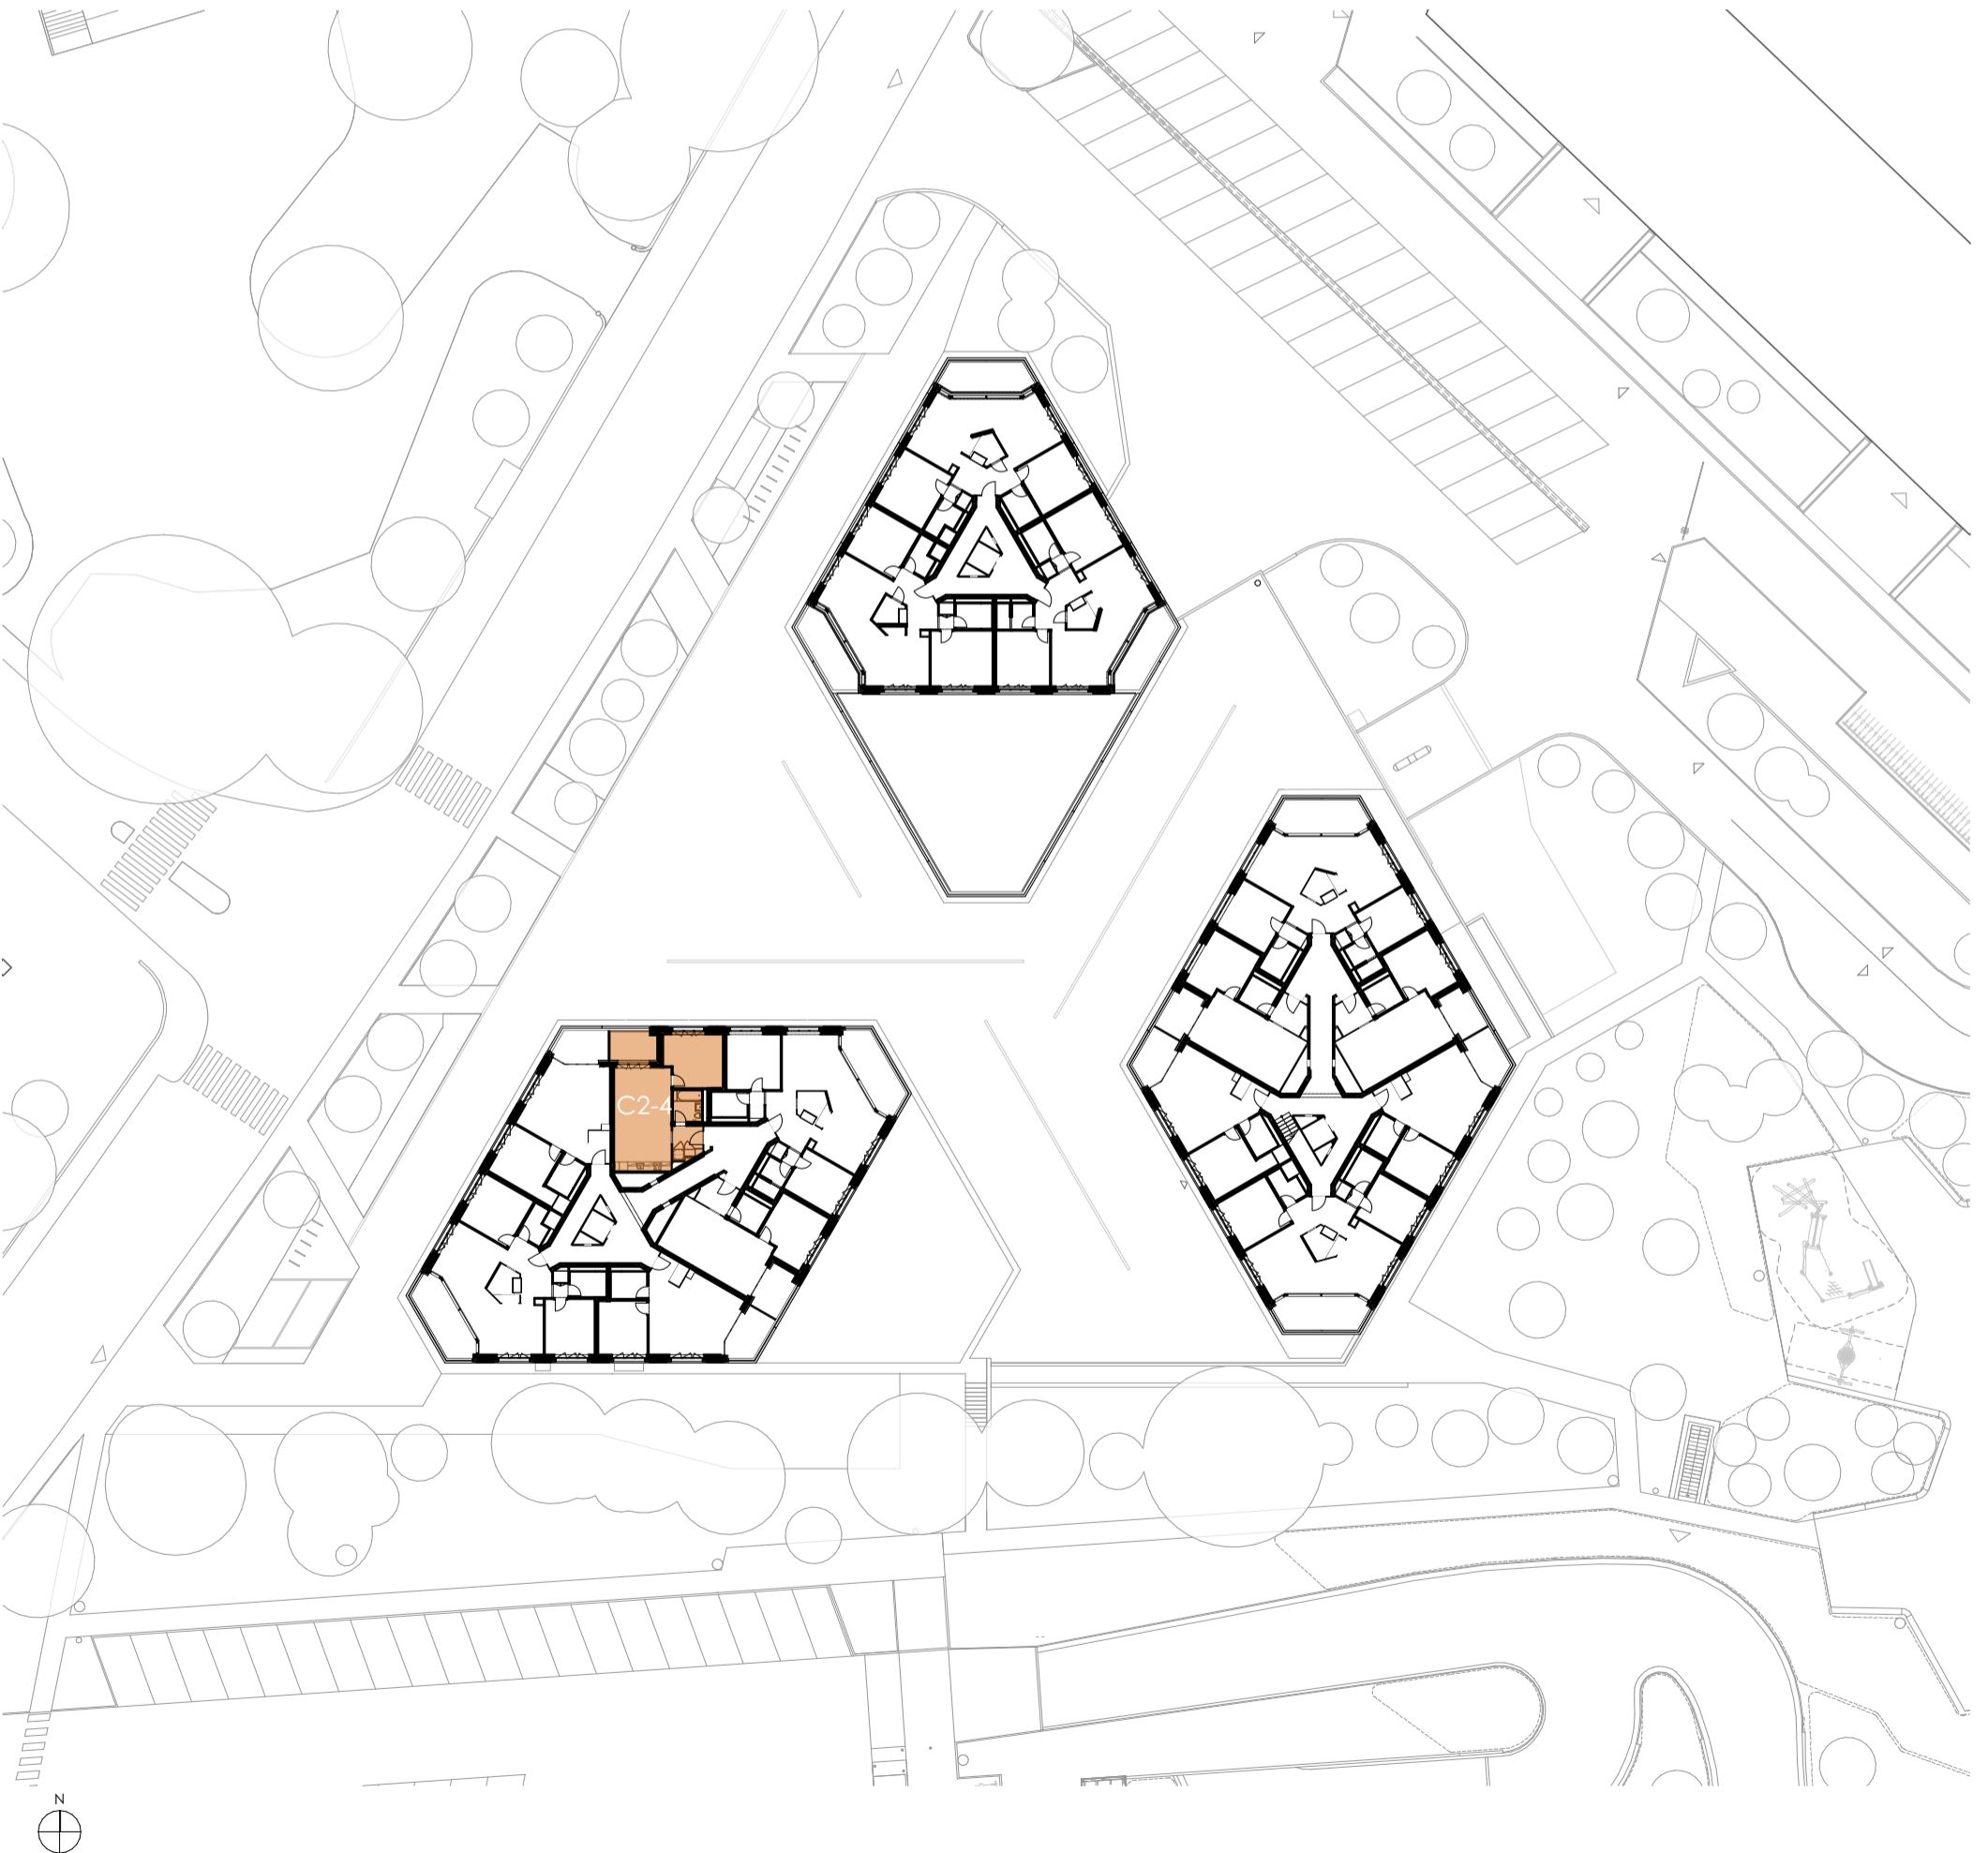

M136

Lot	C2-4
Bâtiment	C
Adresse	ch. de la montagne 136
Etage	N2
Surface	54.80m ²
HSD:	2,61m

M136

Lot	C2-4
Bâtiment	C
Adresse	ch. de la montagne 136
Etage	N2
Surface	54.80m ²
HSD:	2,61m