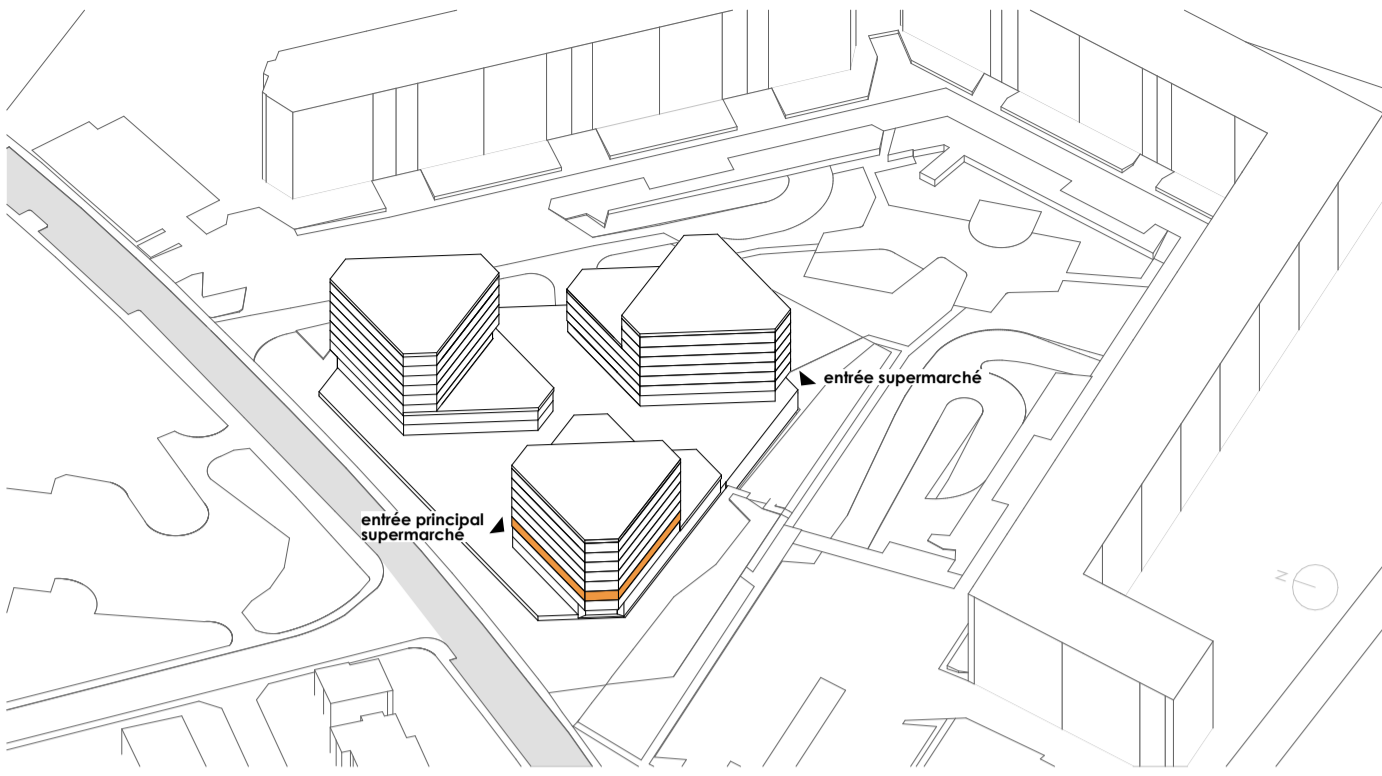

M136

Lot	C2-4
Bâtiment	C
Adresse	ch. de la montagne 136
Etage	N2
Surface	54.80m ²
HSD:	2,61m

M136

Lot	C2-4
Bâtiment	C
Adresse	ch. de la montagne 136
Etage	N2
Surface	54.80m ²
HSD:	2,61m