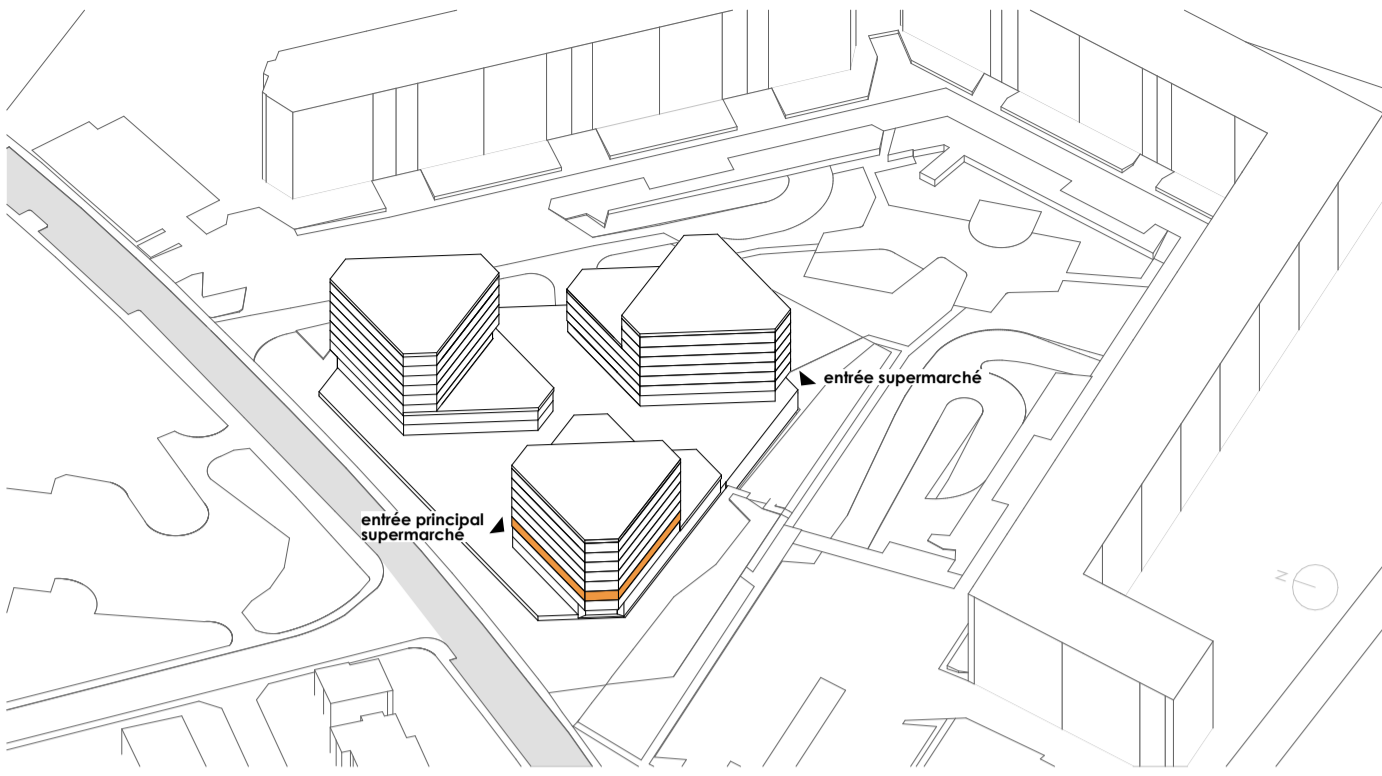

M136

Lot	C2-5
Bâtiment	C
Adresse	ch. de la montagne 136
Etage	N2
Surface	93.00m ²
HSD:	2,61m

M136

Lot	C2-5
Bâtiment	C
Adresse	ch. de la montagne 136
Etage	N2
Surface	93.00m ²
HSD:	2,61m