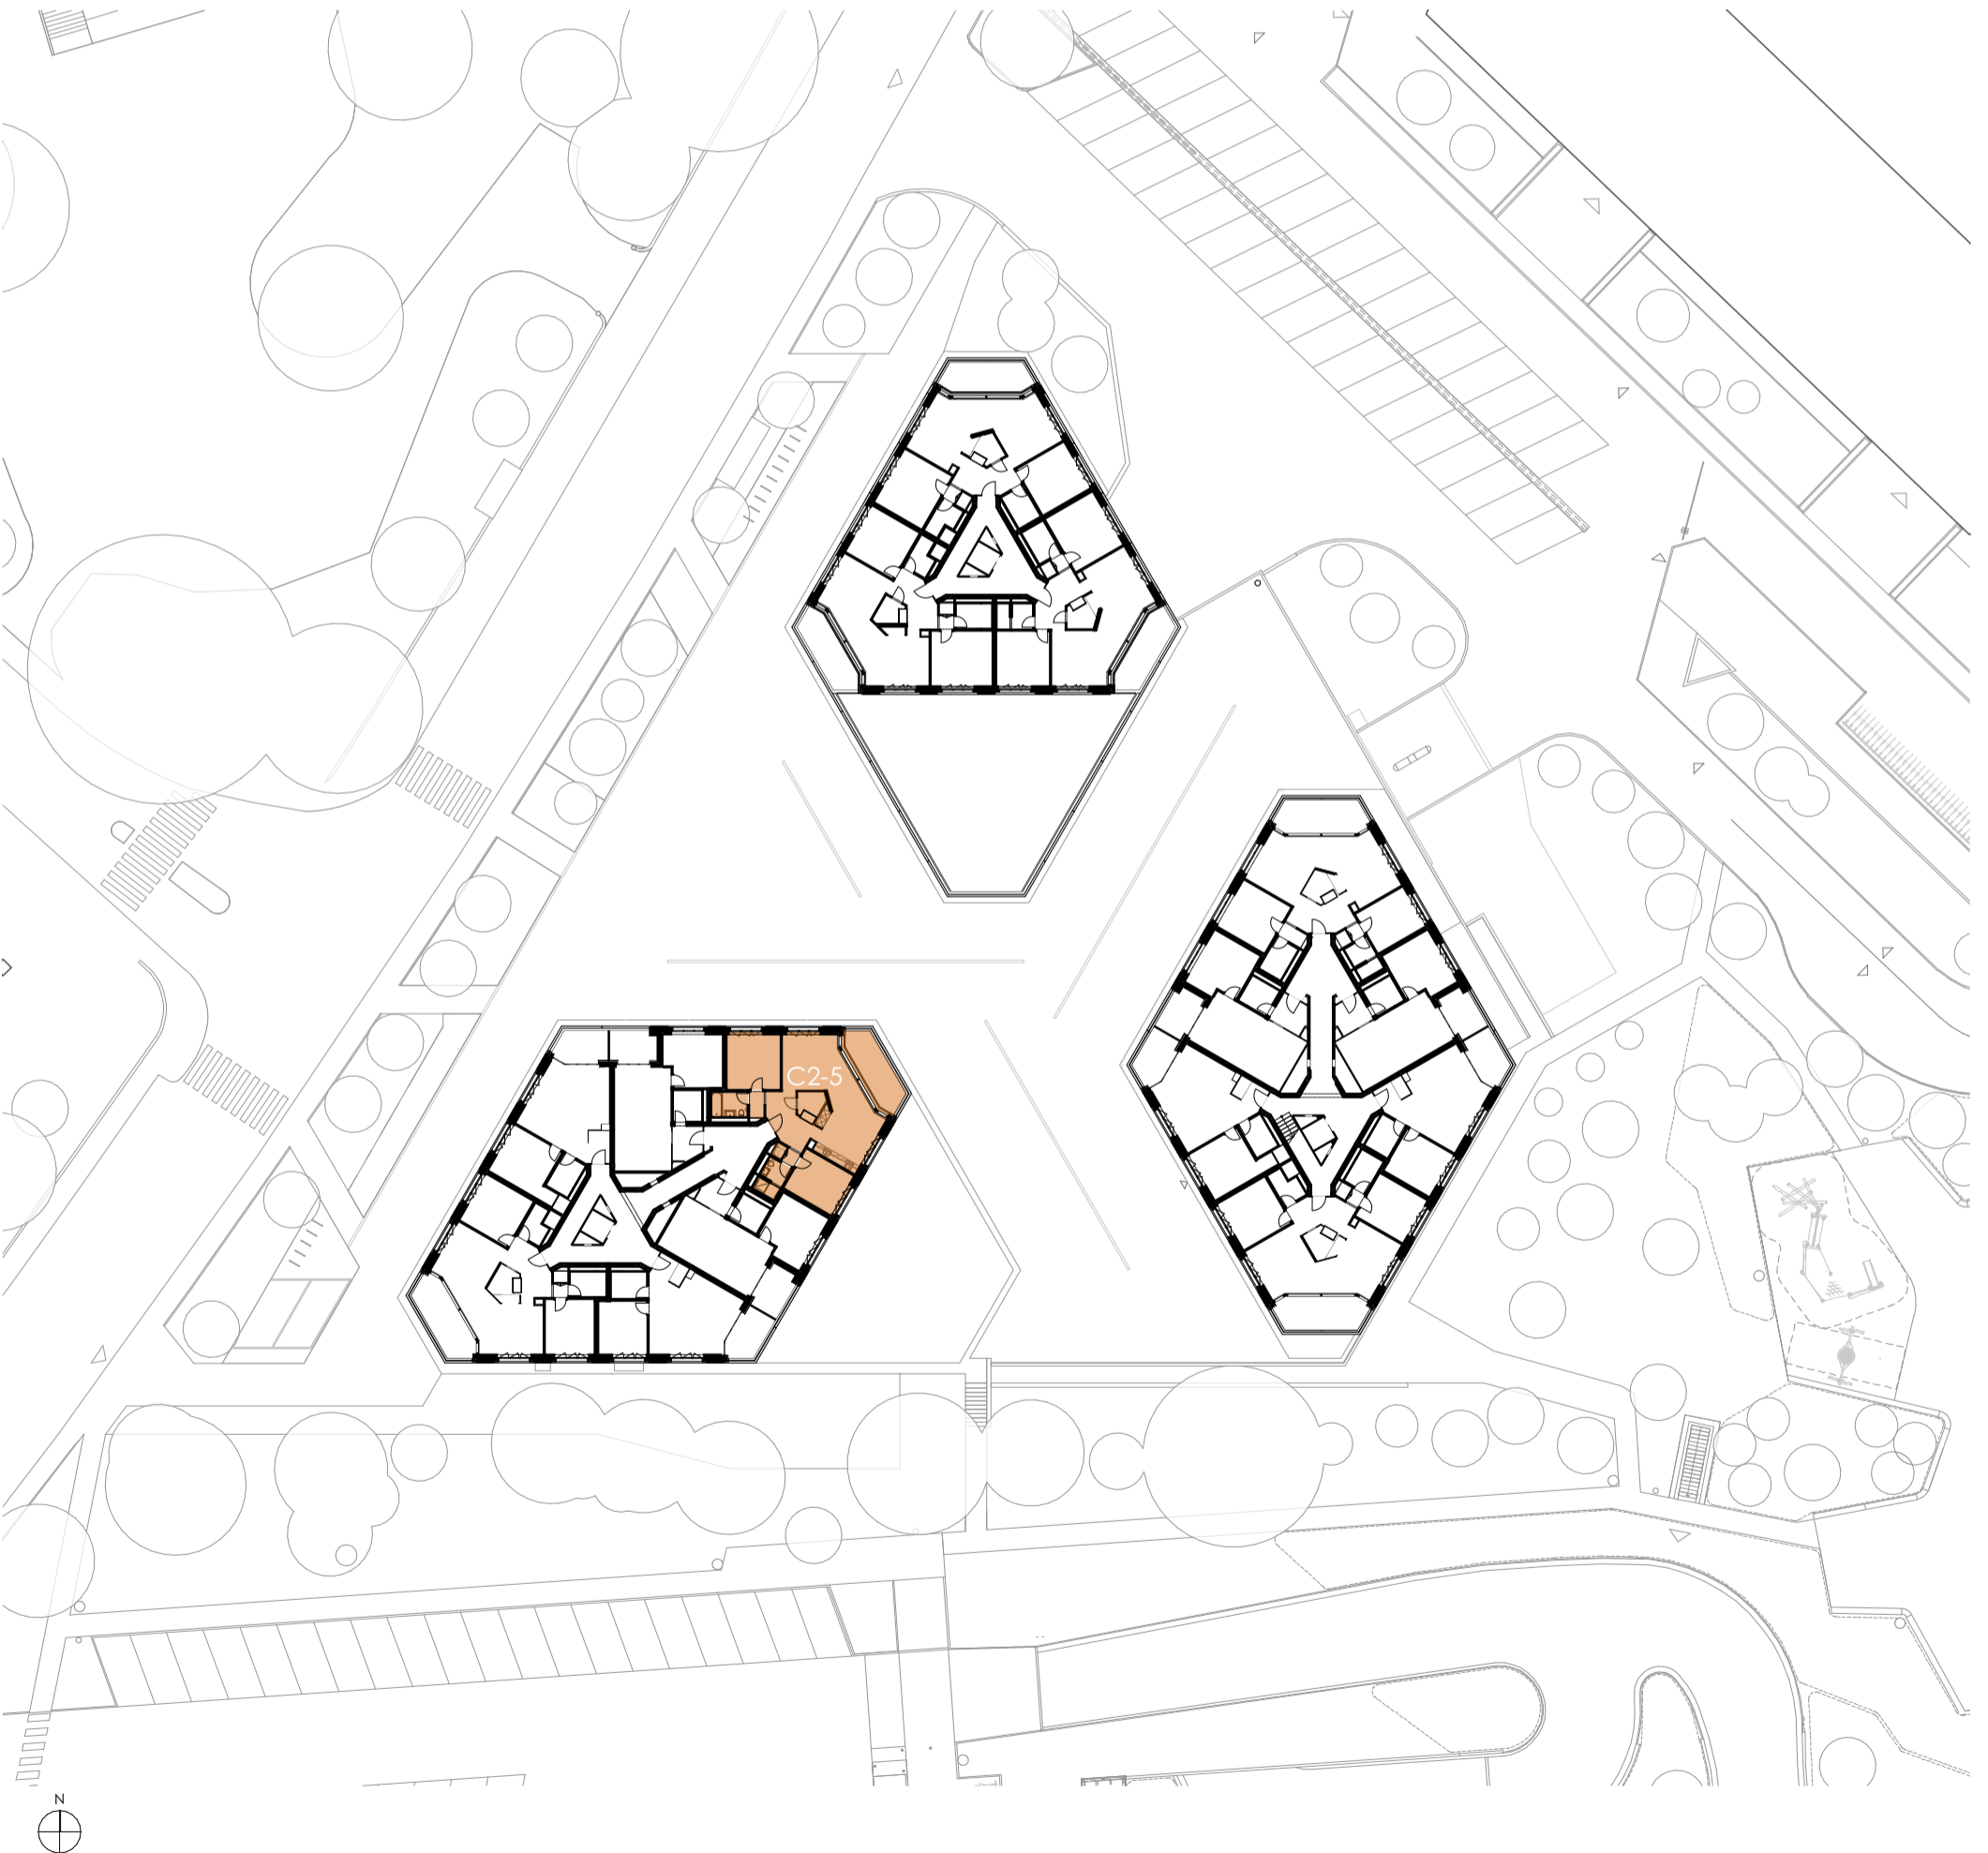

M136

Lot	C2-5
Bâtiment	C
Adresse	ch. de la montagne 136
Etage	N2
Surface	93.00m ²
HSD:	2,61m

M136

Lot	C2-5
Bâtiment	C
Adresse	ch. de la montagne 136
Etage	N2
Surface	93.00m ²
HSD:	2,61m