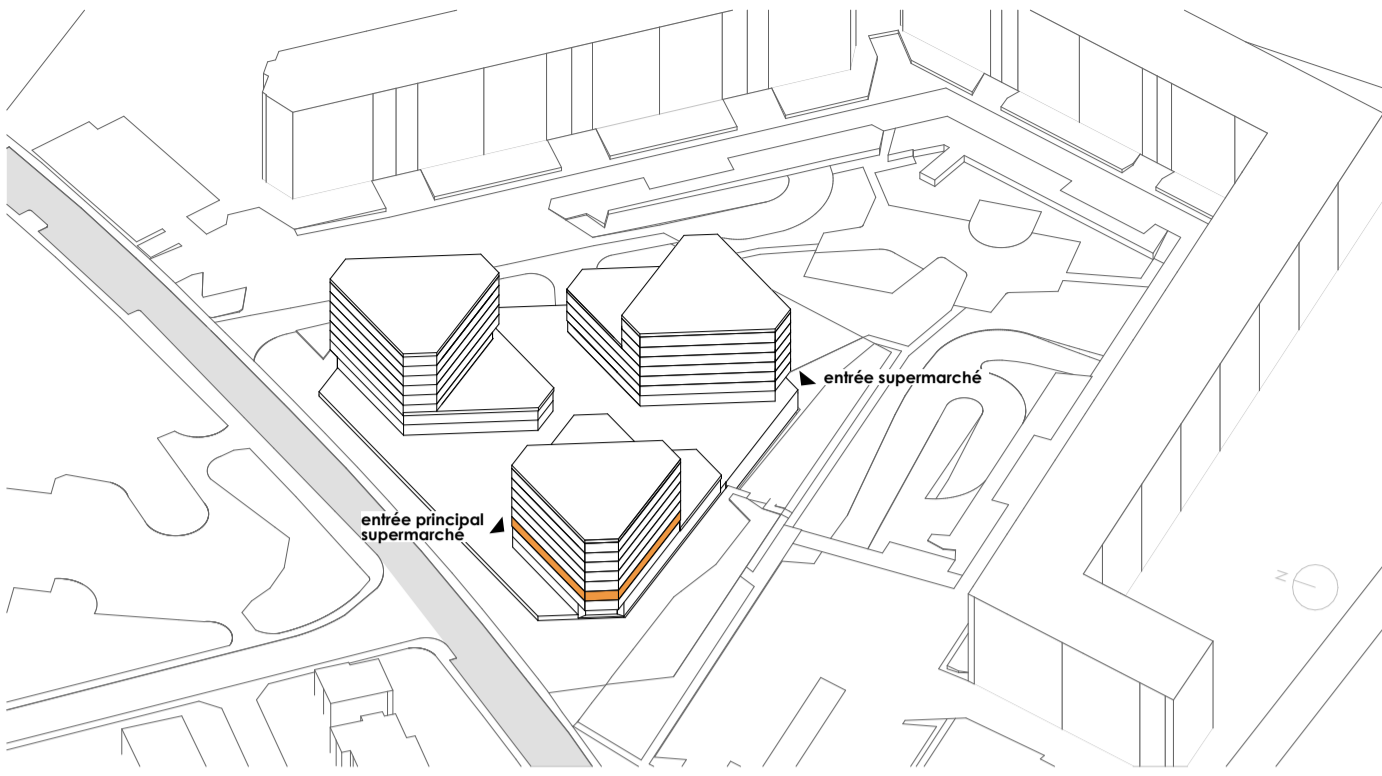

M136

Lot	C2-6
Bâtiment	C
Adresse	ch. de la montagne 136
Etage	N2
Surface	54.80m ²
HSD:	2,61m