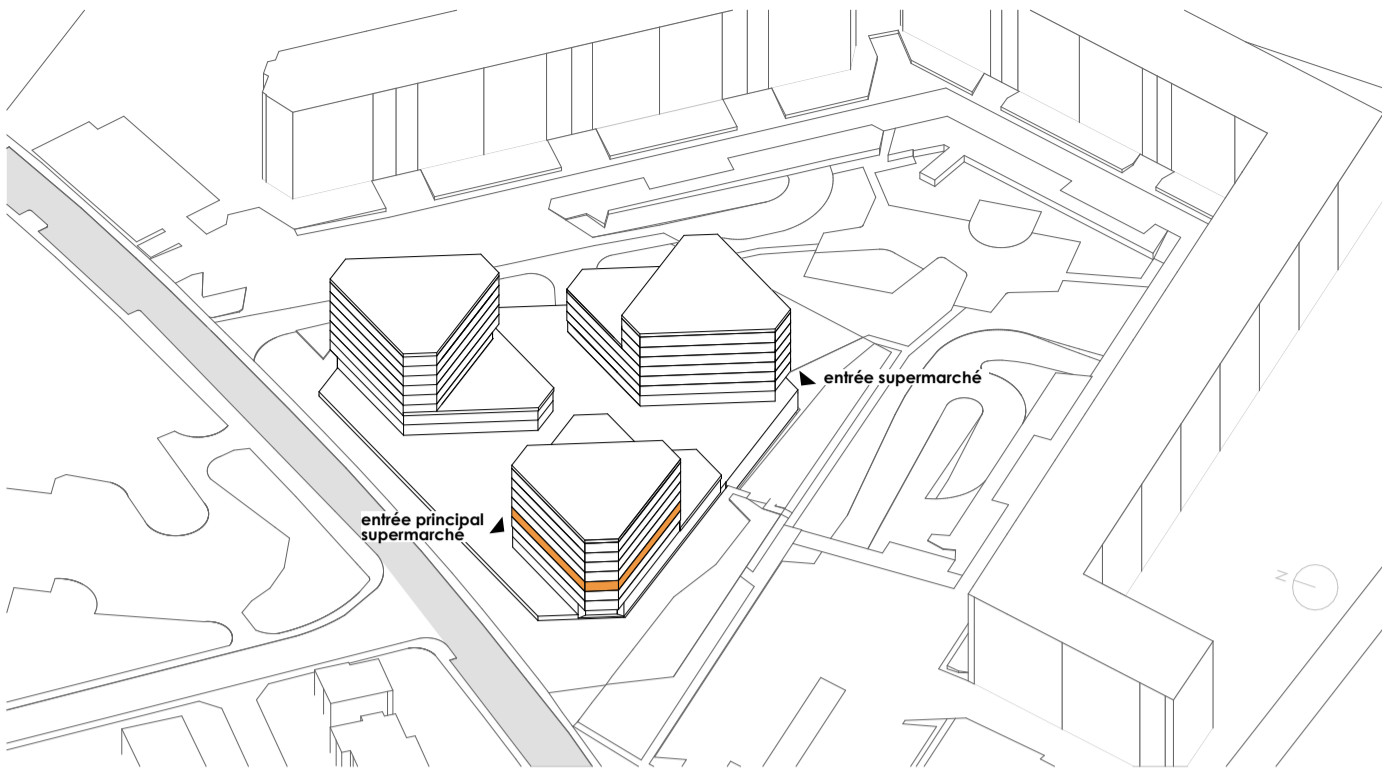

M136

Lot	C3-1
Bâtiment	C
Adresse	ch. de la montagne 136
Etage	N3
Surface	91.40m ²
HSD:	2,61m

M136

Lot	C3-1
Bâtiment	C
Adresse	ch. de la montagne 136
Etage	N3
Surface	91.40m ²
HSD:	2,61m