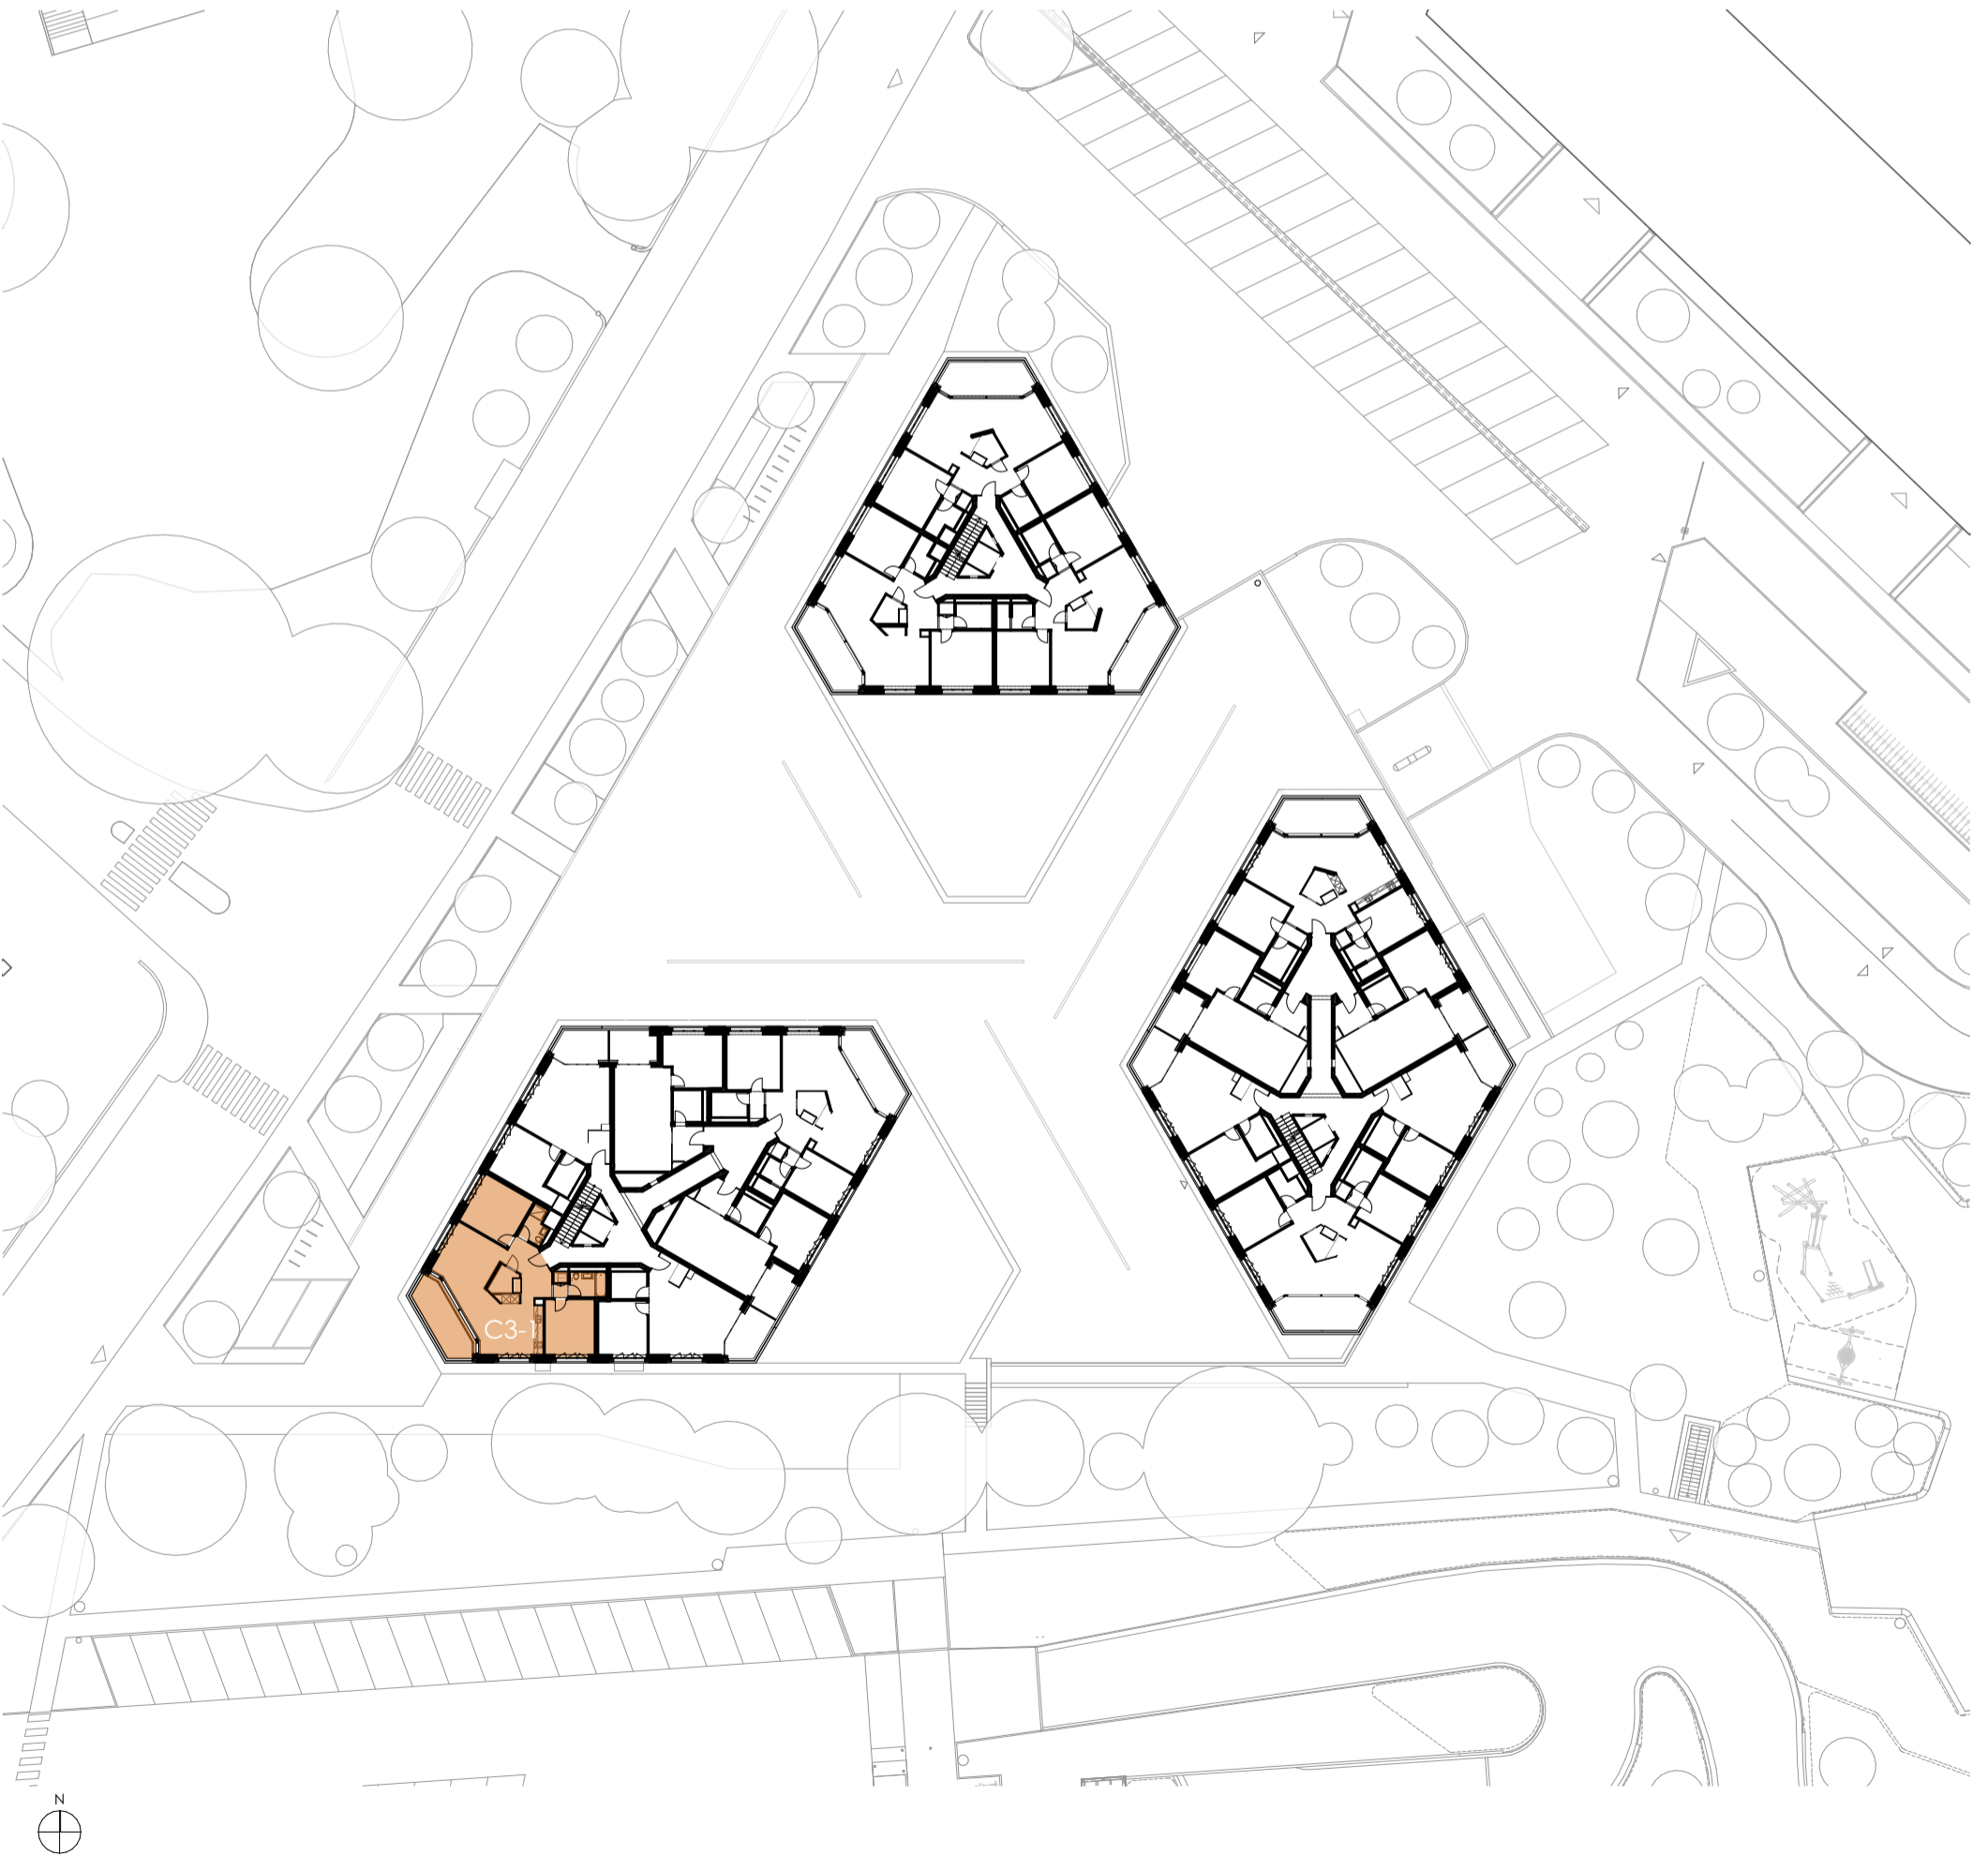

M136

Lot	C3-1
Bâtiment	C
Adresse	ch. de la montagne 136
Etage	N3
Surface	91.40m ²
HSD:	2,61m

M136

Lot	C3-1
Bâtiment	C
Adresse	ch. de la montagne 136
Etage	N3
Surface	91.40m ²
HSD:	2,61m