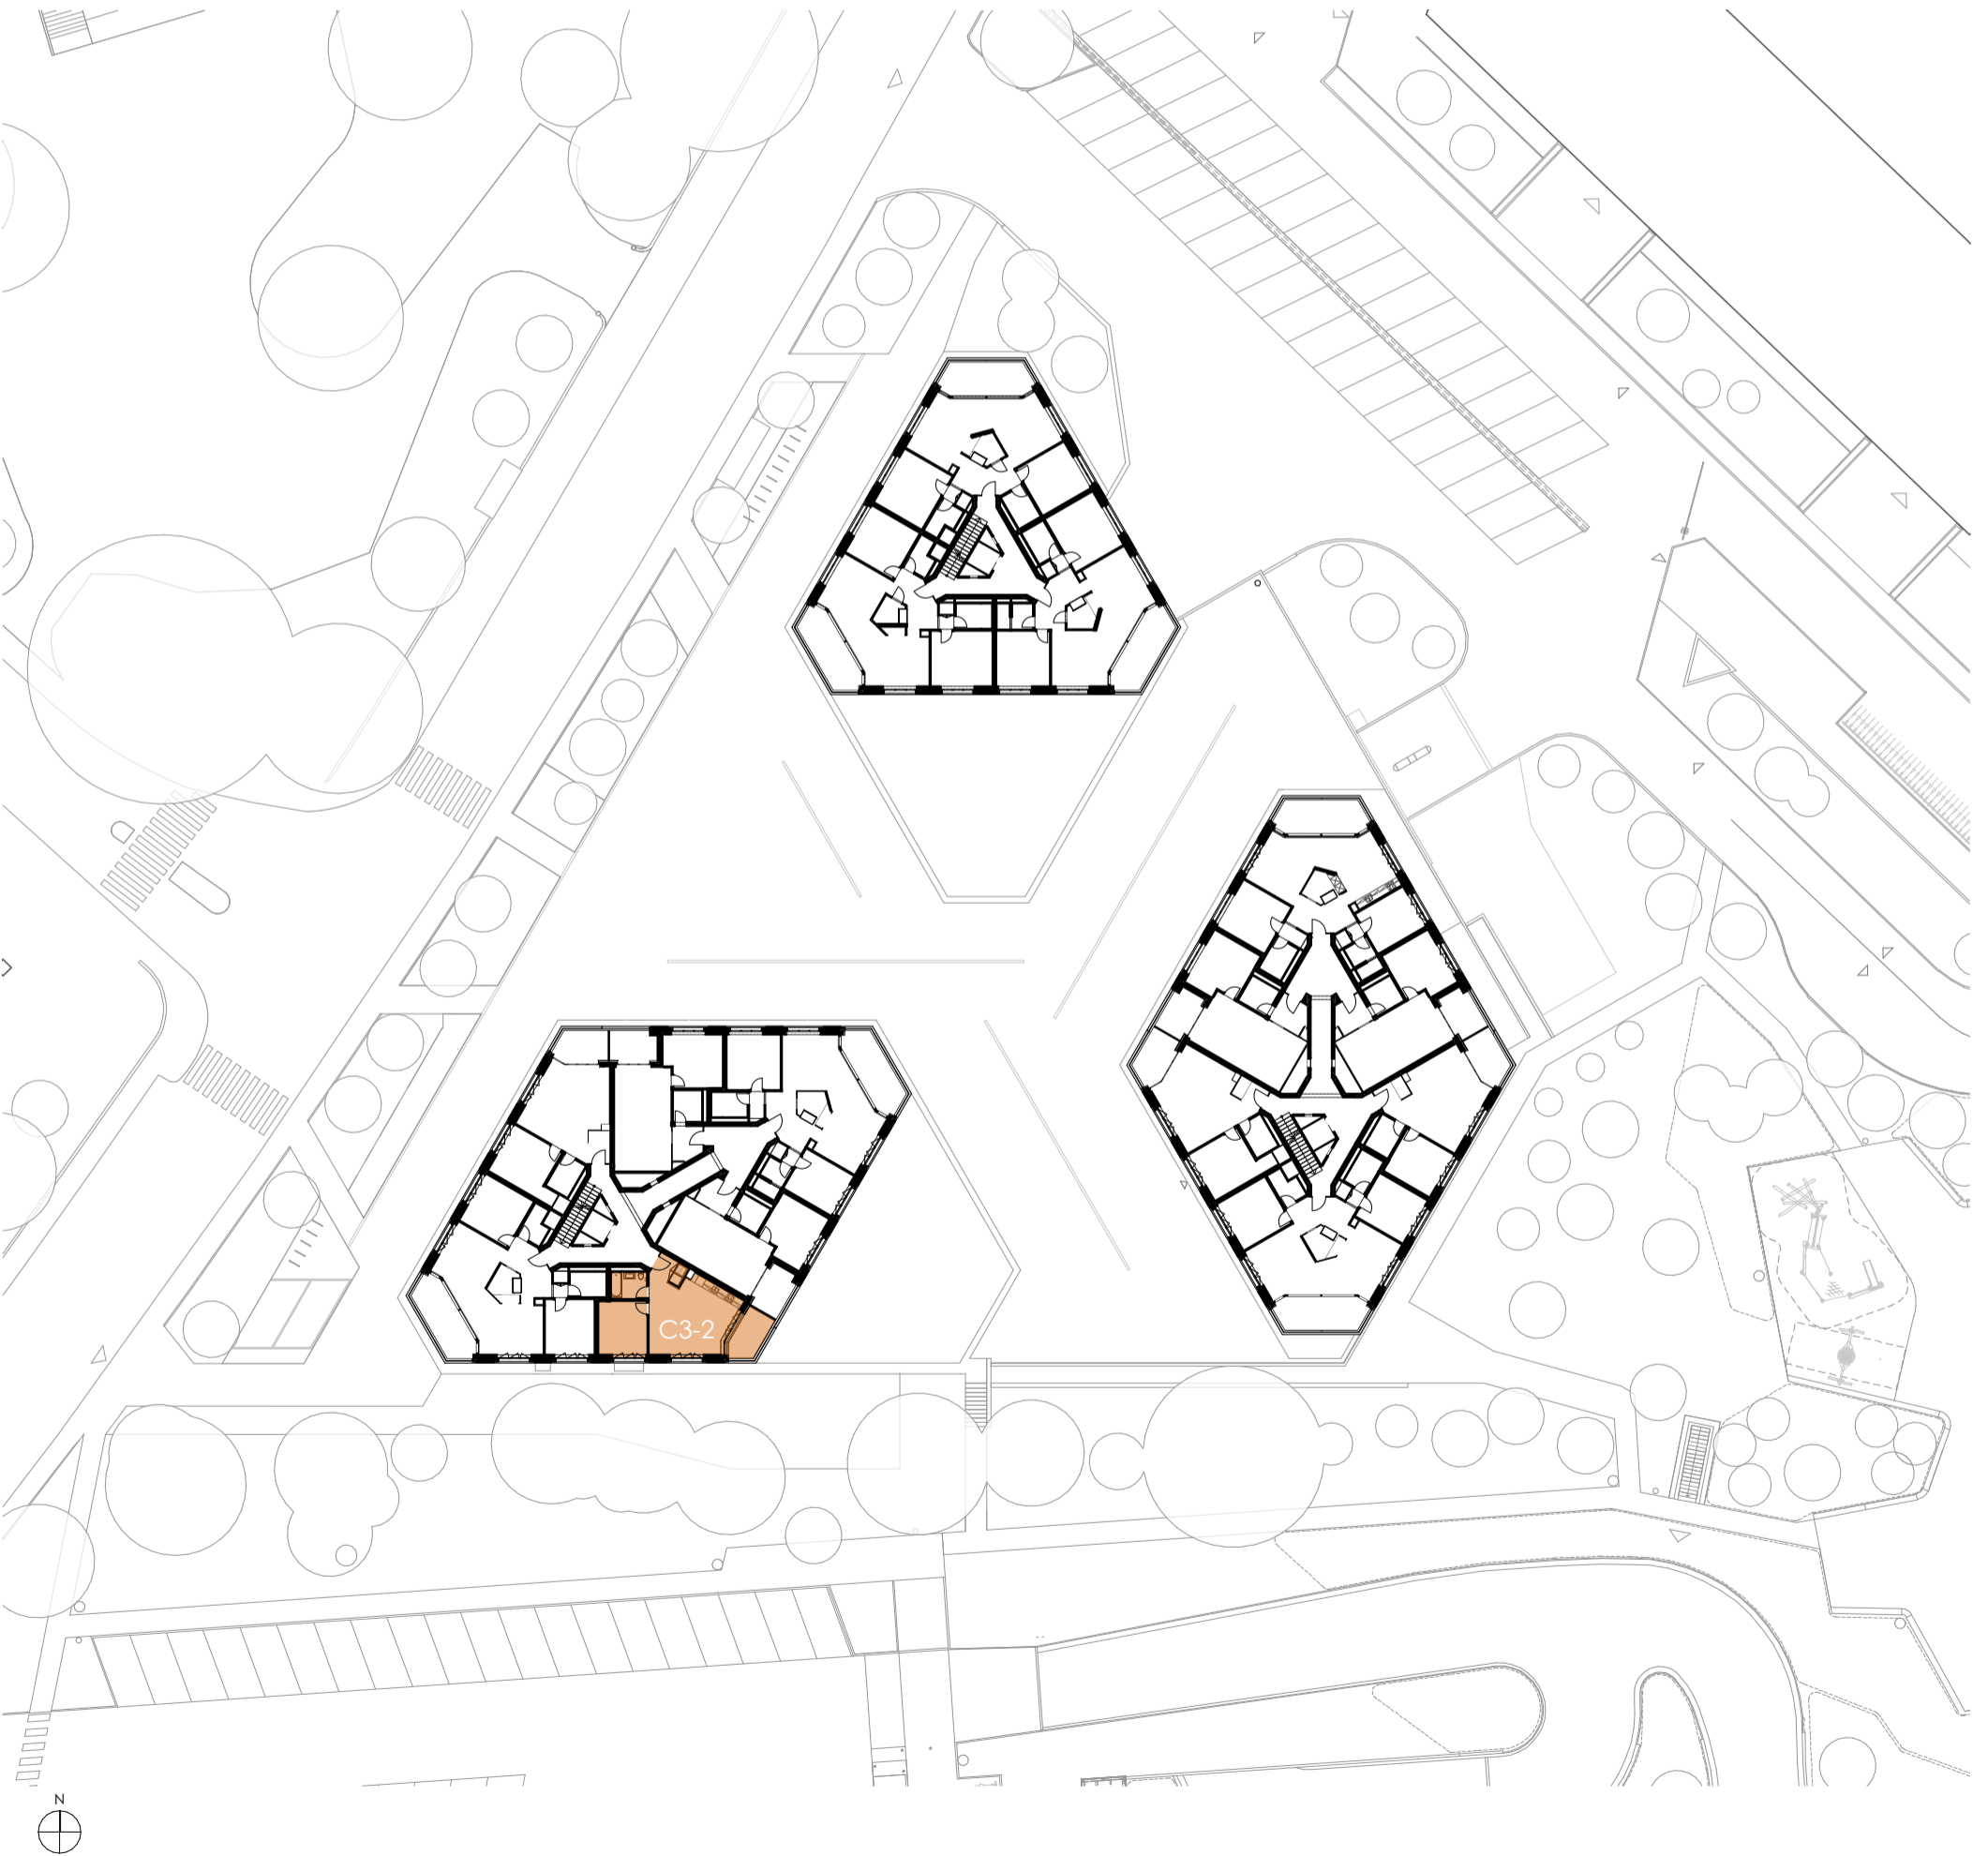

M136

Lot	C3-2
Bâtiment	C
Adresse	ch. de la montagne 136
Etage	N3
Surface	53.00m ²
HSD:	2,61m

M136

Lot	C3-2
Bâtiment	C
Adresse	ch. de la montagne 136
Etage	N3
Surface	53.00m ²
HSD:	2,61m