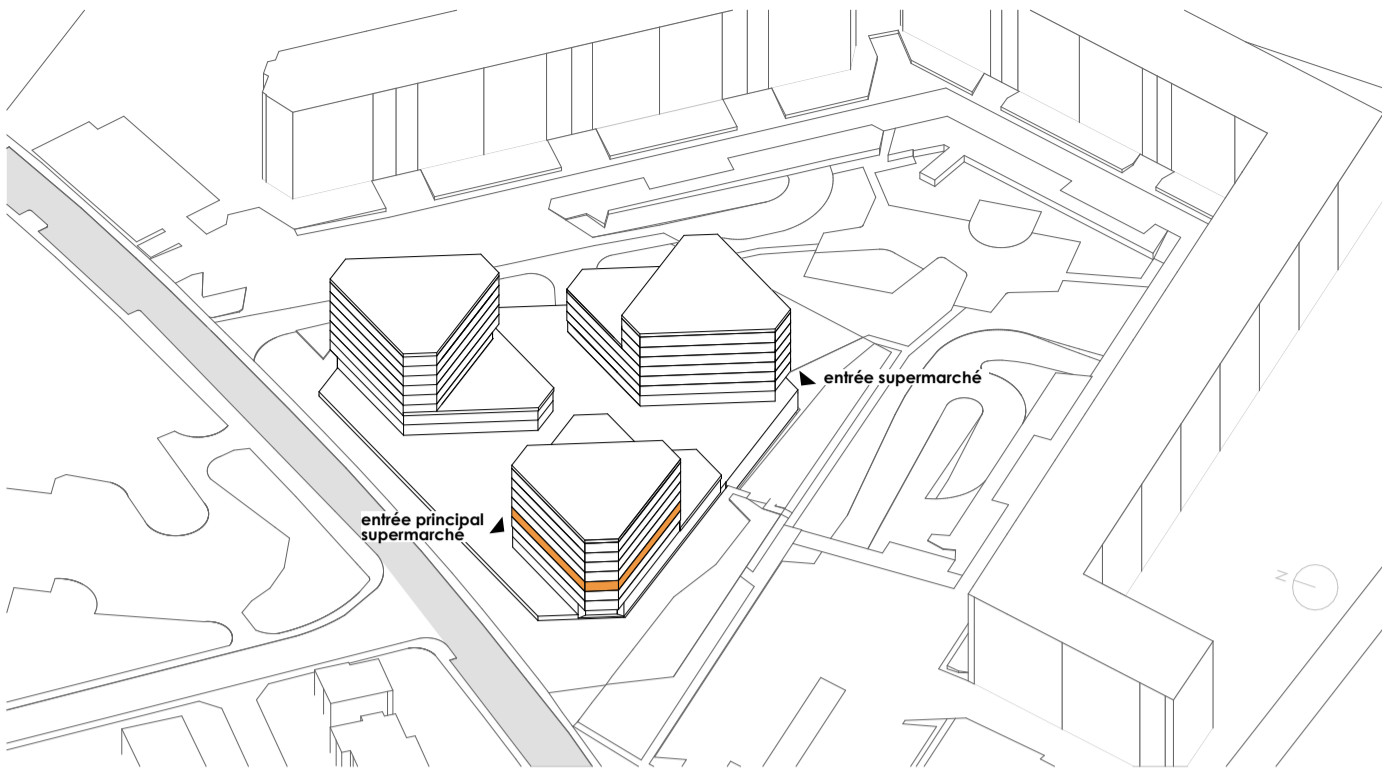

M136

Lot	C3-2
Bâtiment	C
Adresse	ch. de la montagne 136
Etage	N3
Surface	53.00m ²
HSD:	2,61m

M136

Lot	C3-2
Bâtiment	C
Adresse	ch. de la montagne 136
Etage	N3
Surface	53.00m ²
HSD:	2,61m