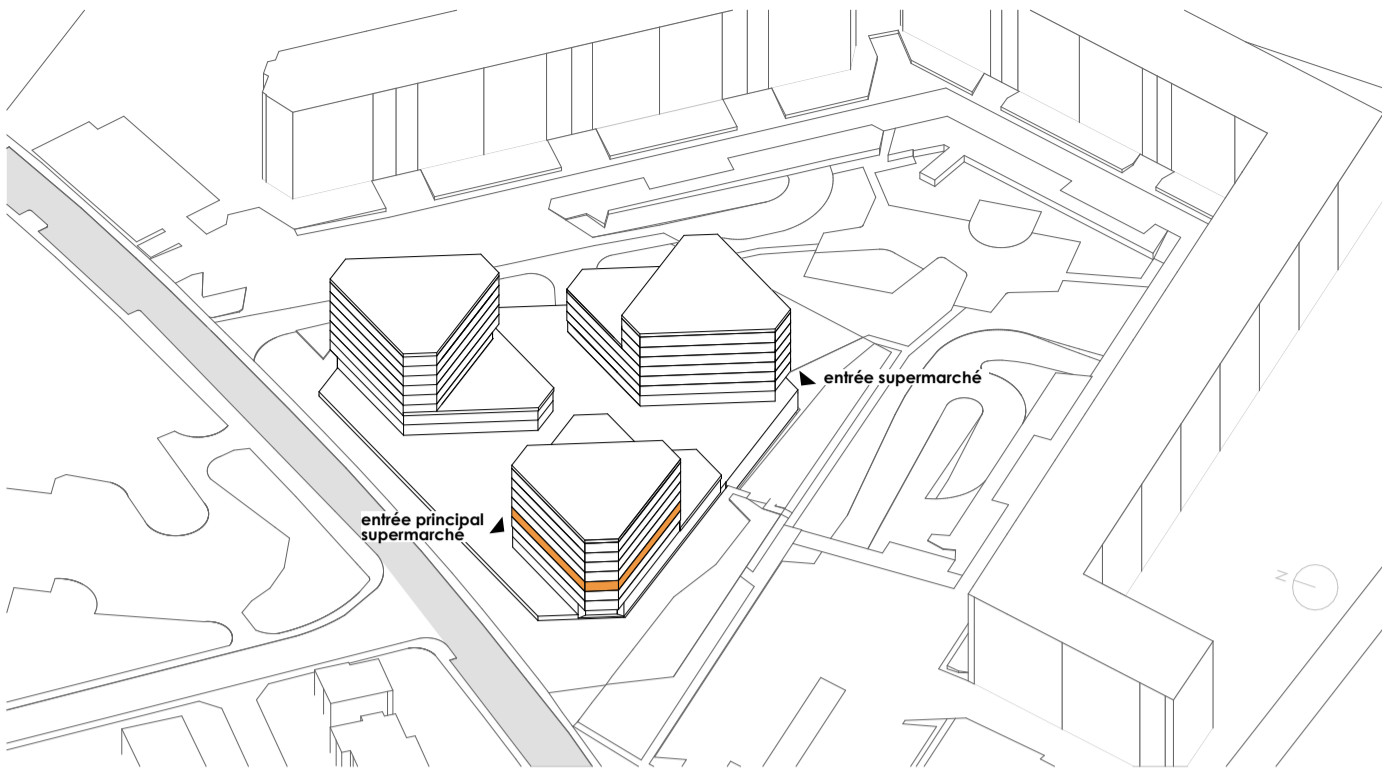

M136

Lot	C3-3
Bâtiment	C
Adresse	ch. de la montagne 136
Etage	N3
Surface	55.50m ²
HSD:	2,61m

M136

Lot	C3-3
Bâtiment	C
Adresse	ch. de la montagne 136
Etage	N3
Surface	55.50m ²
HSD:	2,61m