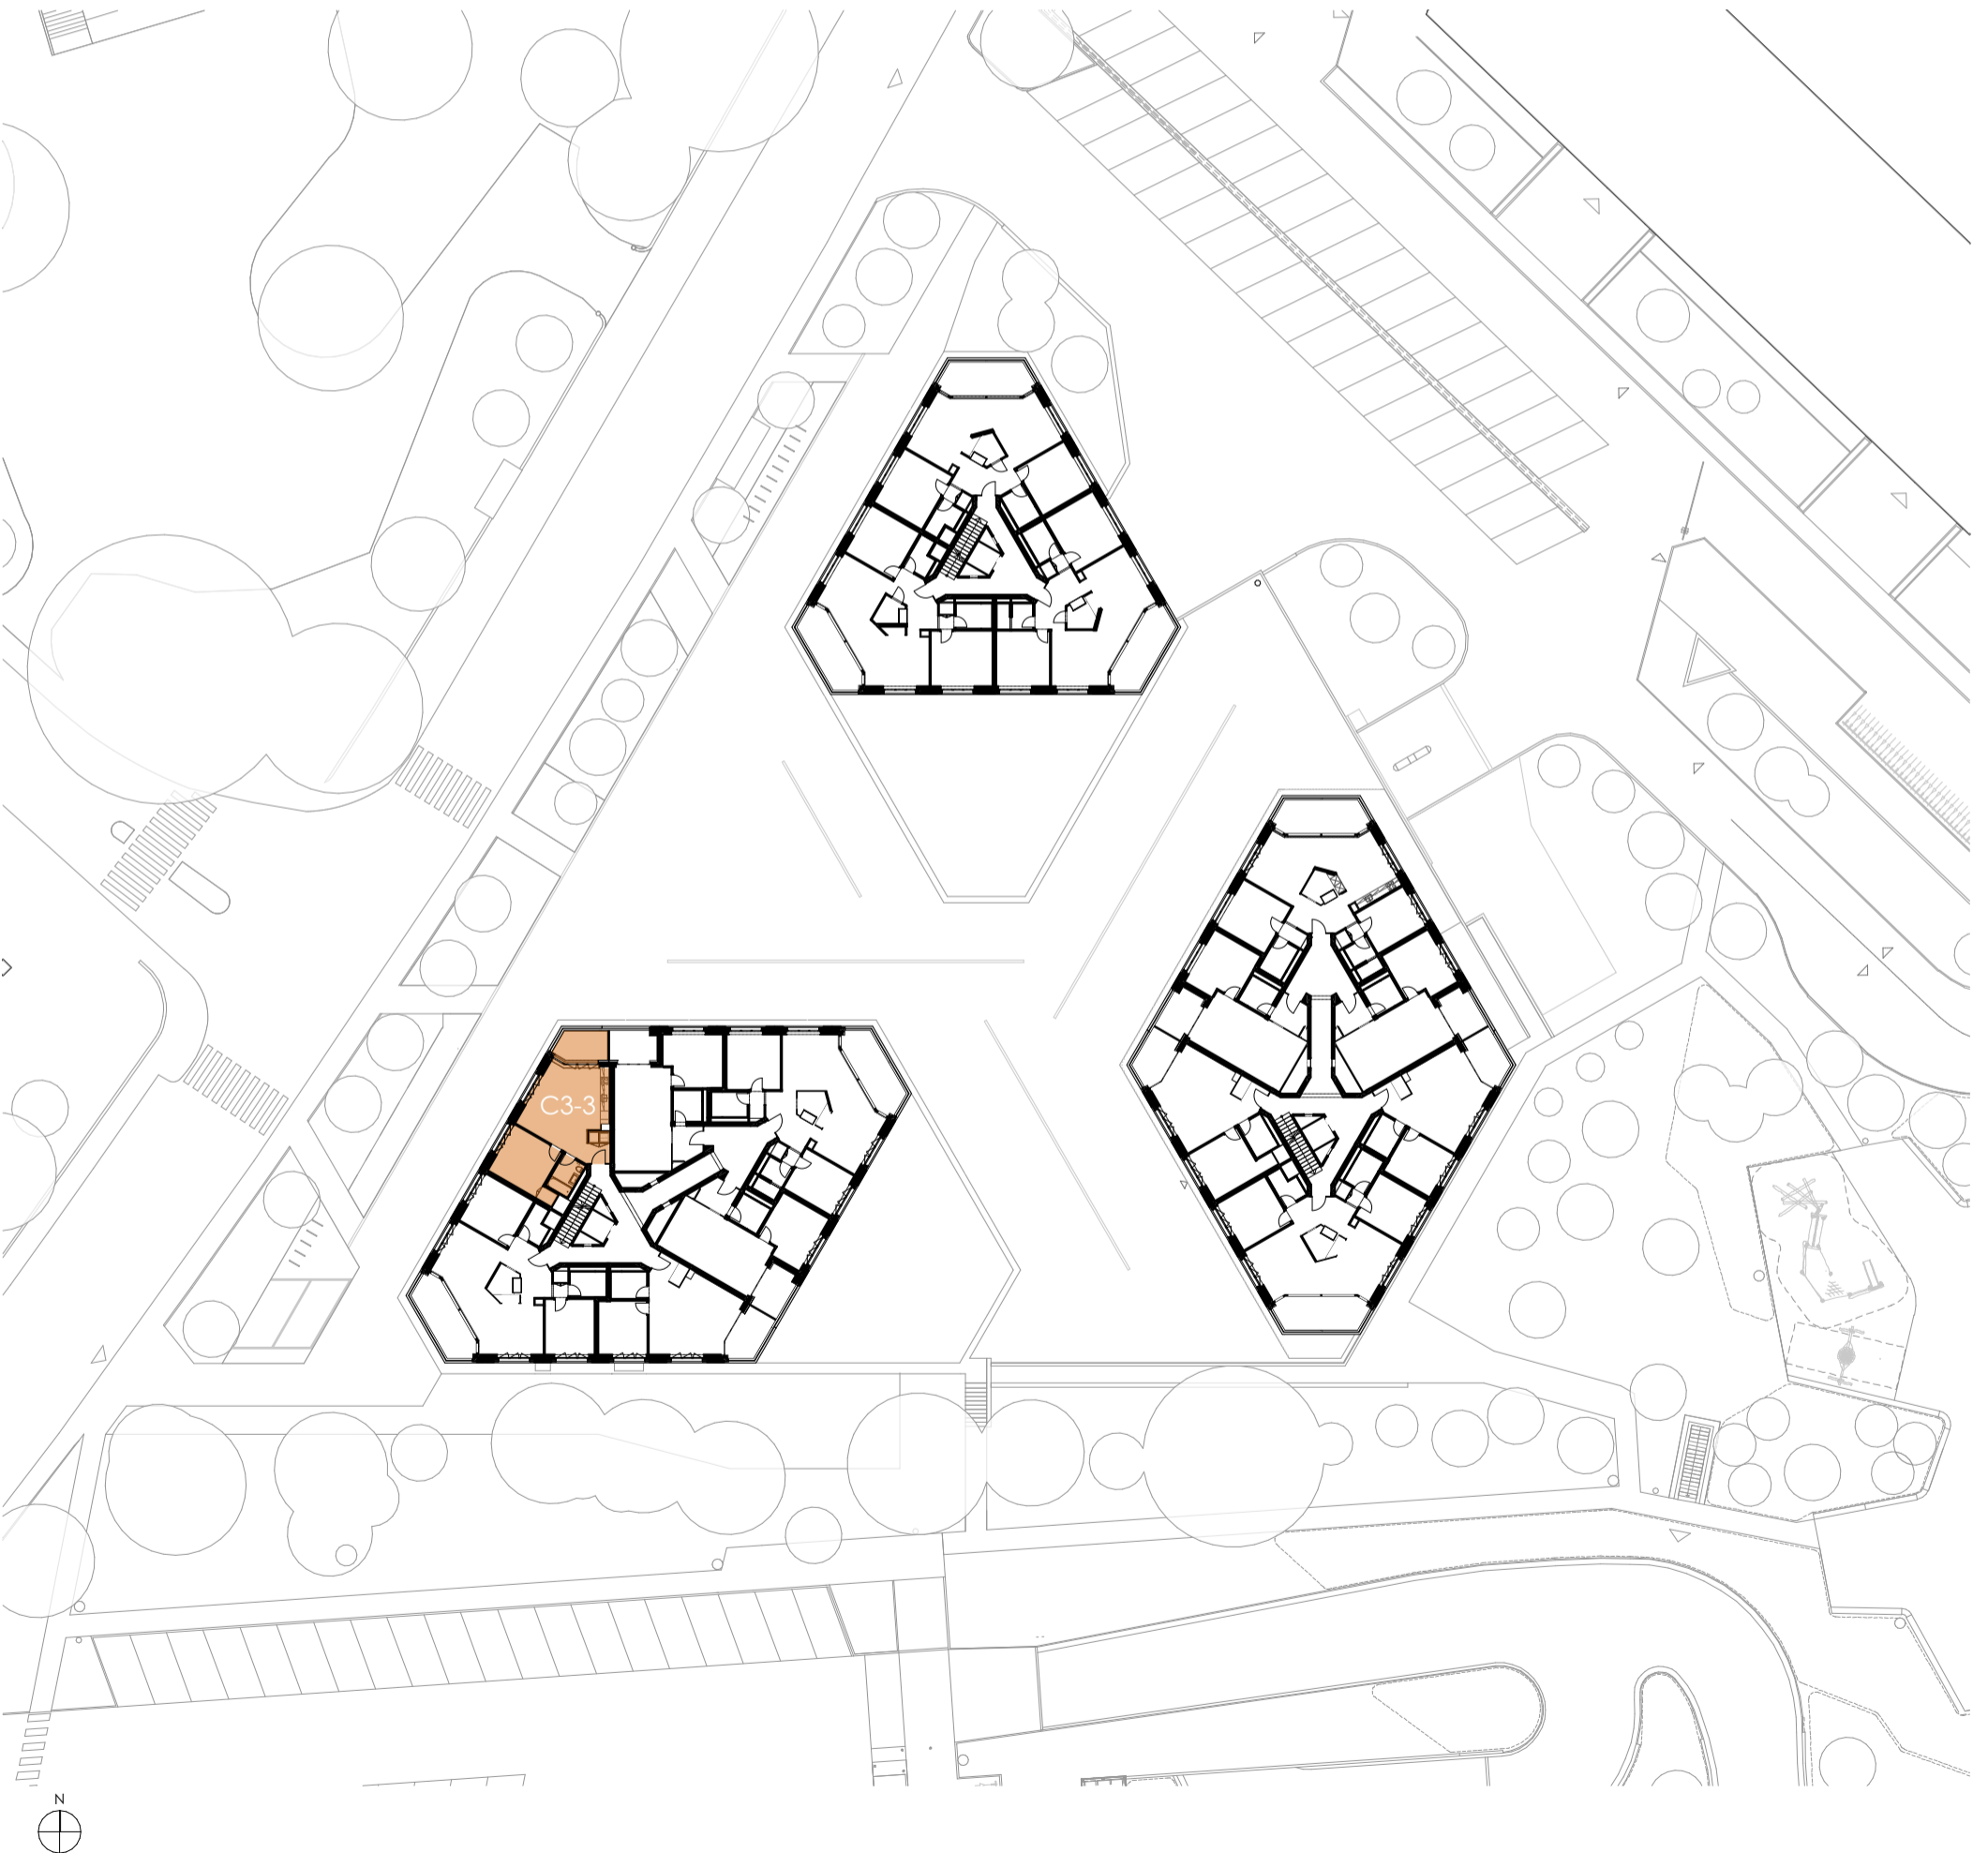

M136

Lot	C3-3
Bâtiment	C
Adresse	ch. de la montagne 136
Etage	N3
Surface	55.50m ²
HSD:	2,61m

M136

Lot	C3-3
Bâtiment	C
Adresse	ch. de la montagne 136
Etage	N3
Surface	55.50m ²
HSD:	2,61m