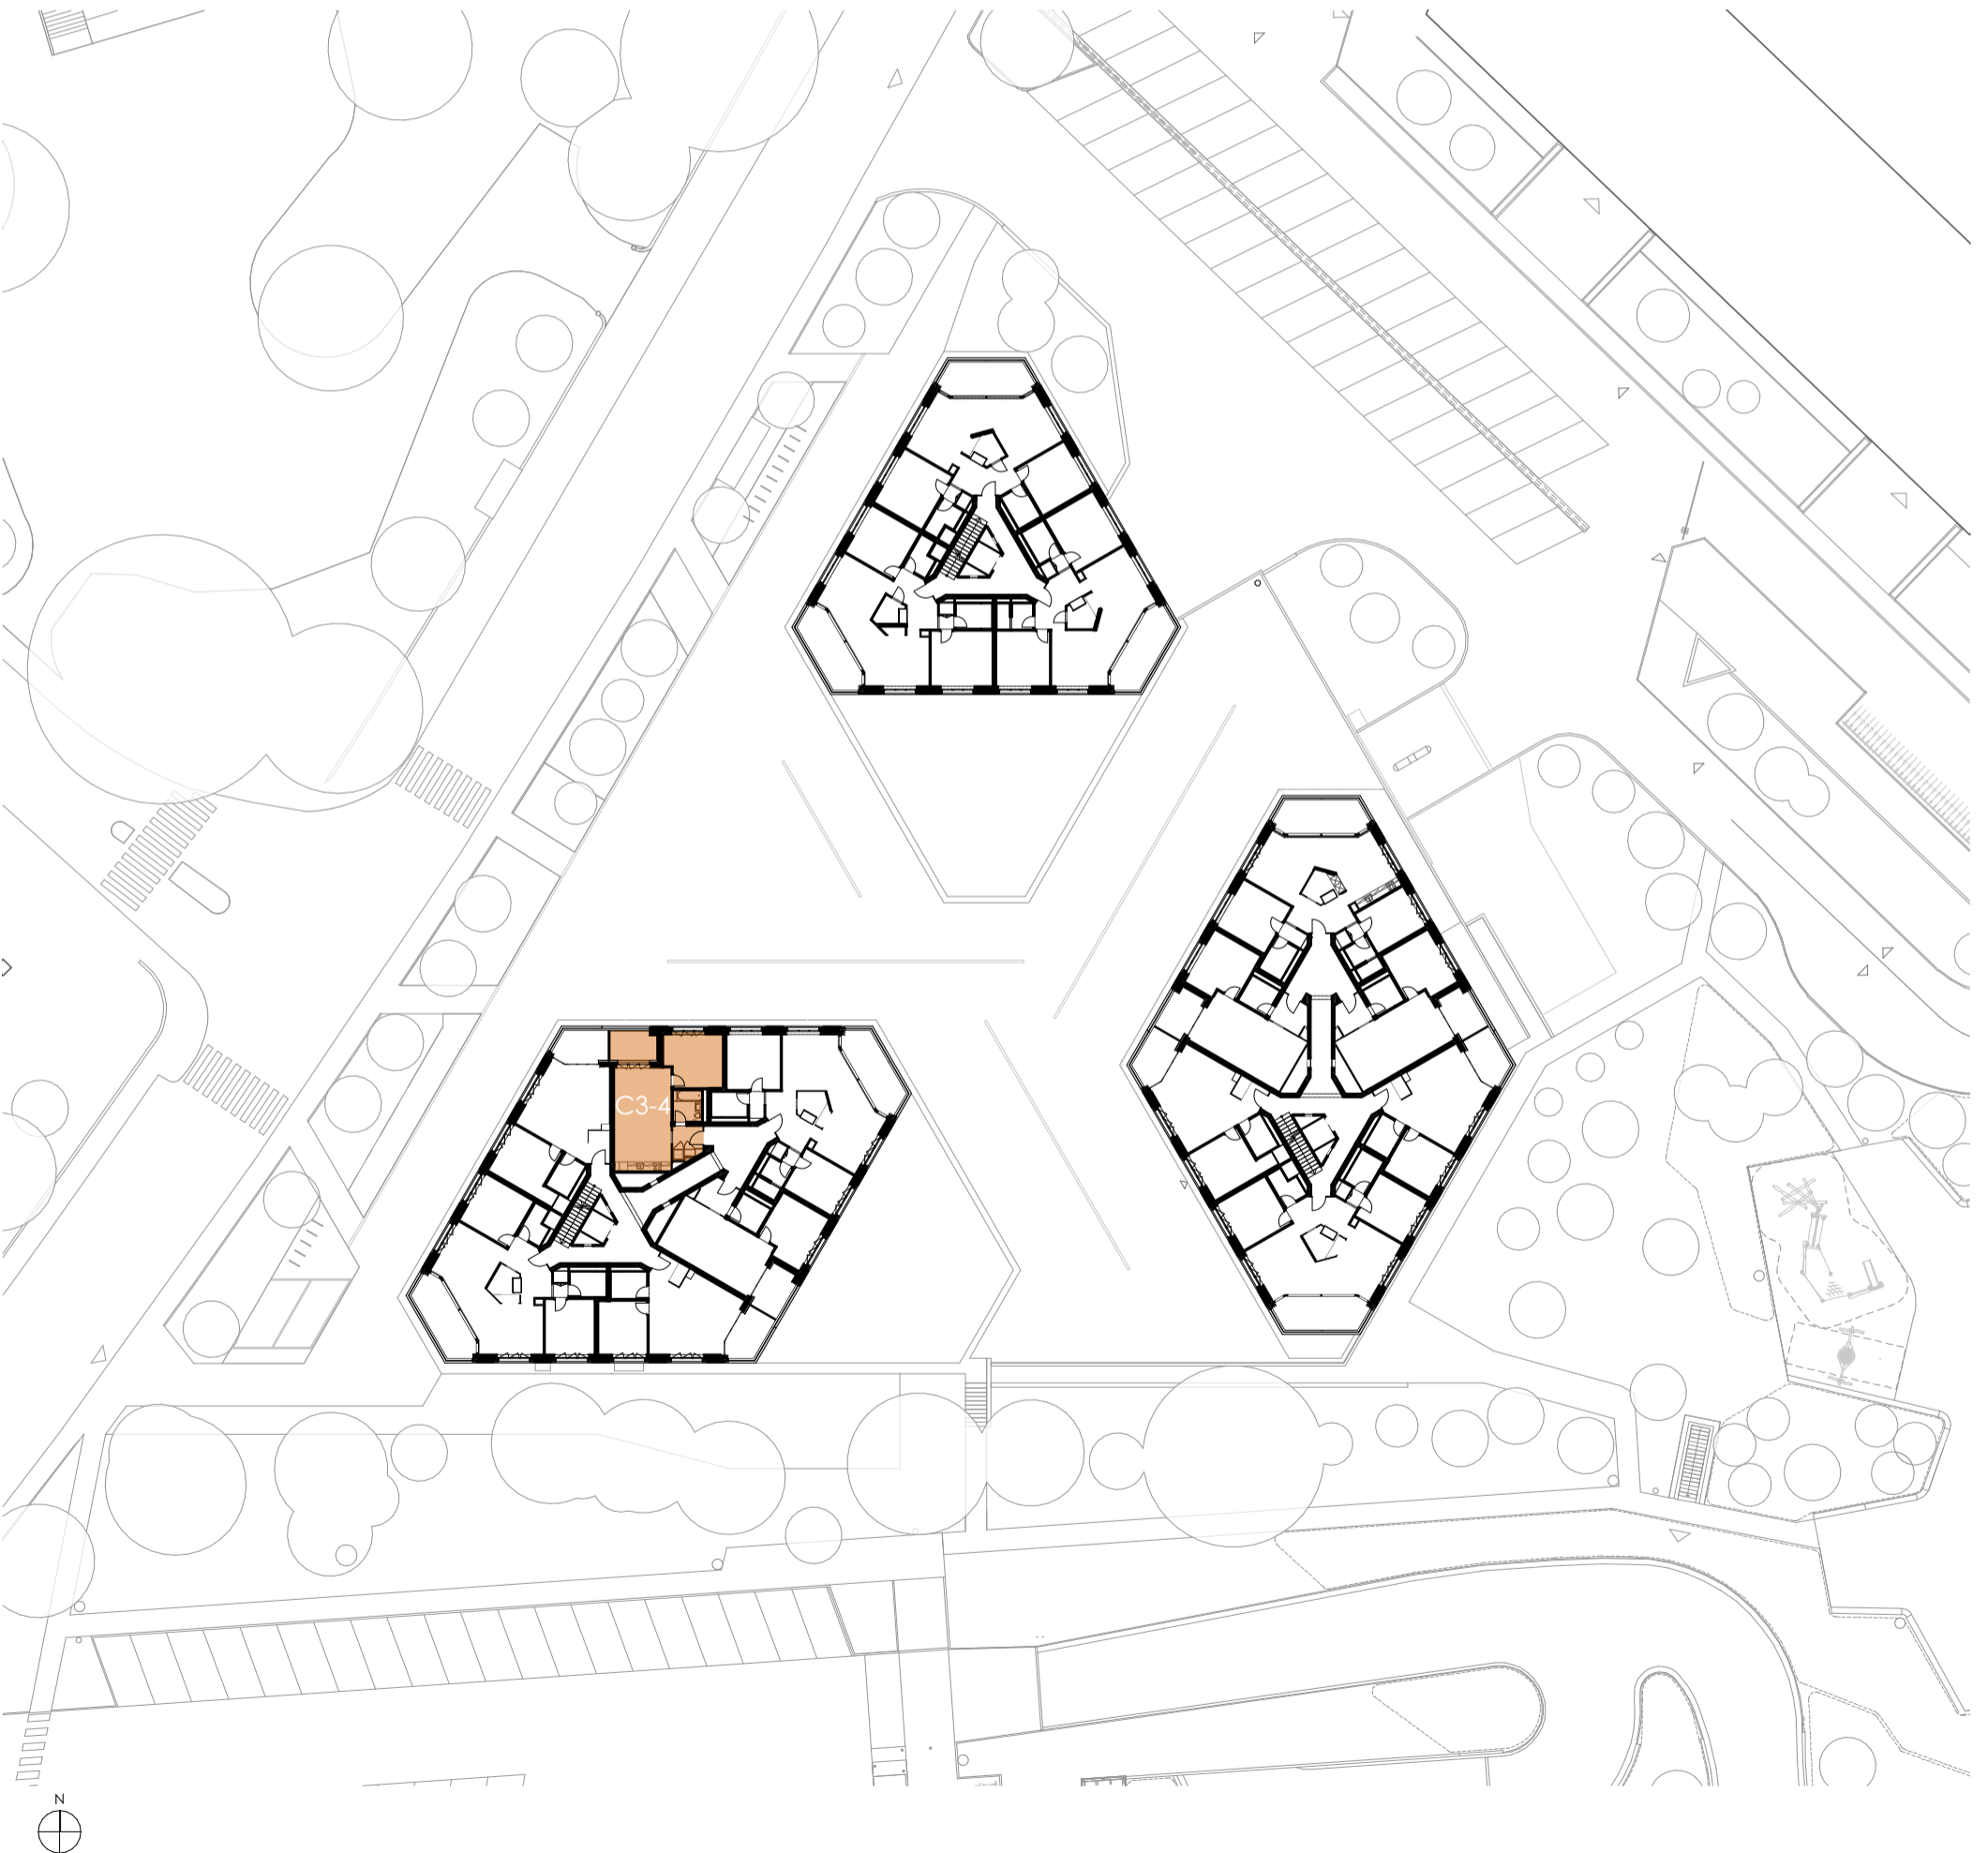

M136

Lot	C3-4
Bâtiment	C
Adresse	ch. de la montagne 136
Etage	N3
Surface	54.80m ²
HSD:	2,61m

M136

Lot	C3-4
Bâtiment	C
Adresse	ch. de la montagne 136
Etage	N3
Surface	54.80m ²
HSD:	2,61m