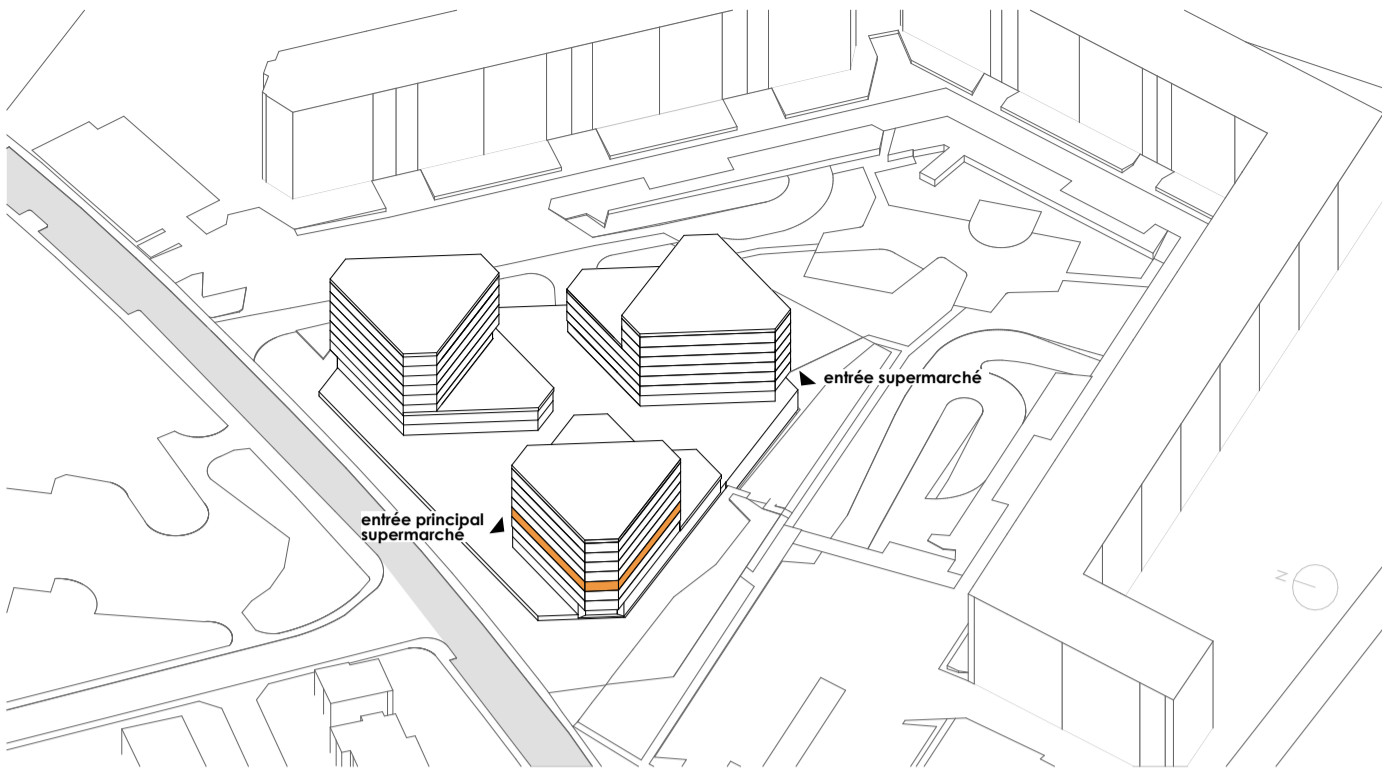

M136

Lot	C3-4
Bâtiment	C
Adresse	ch. de la montagne 136
Etage	N3
Surface	54.80m ²
HSD:	2,61m

M136

Lot	C3-4
Bâtiment	C
Adresse	ch. de la montagne 136
Etage	N3
Surface	54.80m ²
HSD:	2,61m