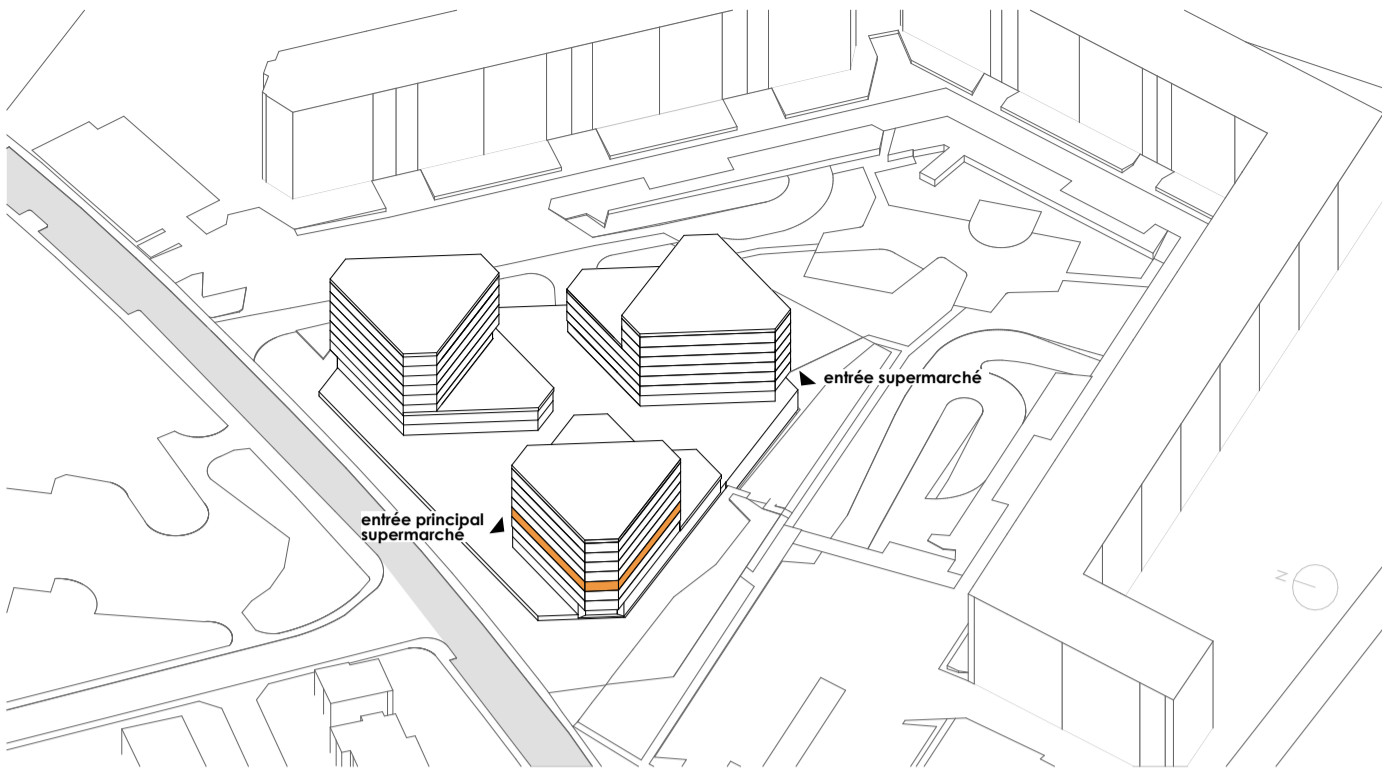

M136

Lot	C3-5
Bâtiment	C
Adresse	ch. de la montagne 136
Etage	N3
Surface	93.00m ²
HSD:	2,61m

M136

Lot	C3-5
Bâtiment	C
Adresse	ch. de la montagne 136
Etage	N3
Surface	93.00m ²
HSD:	2,61m