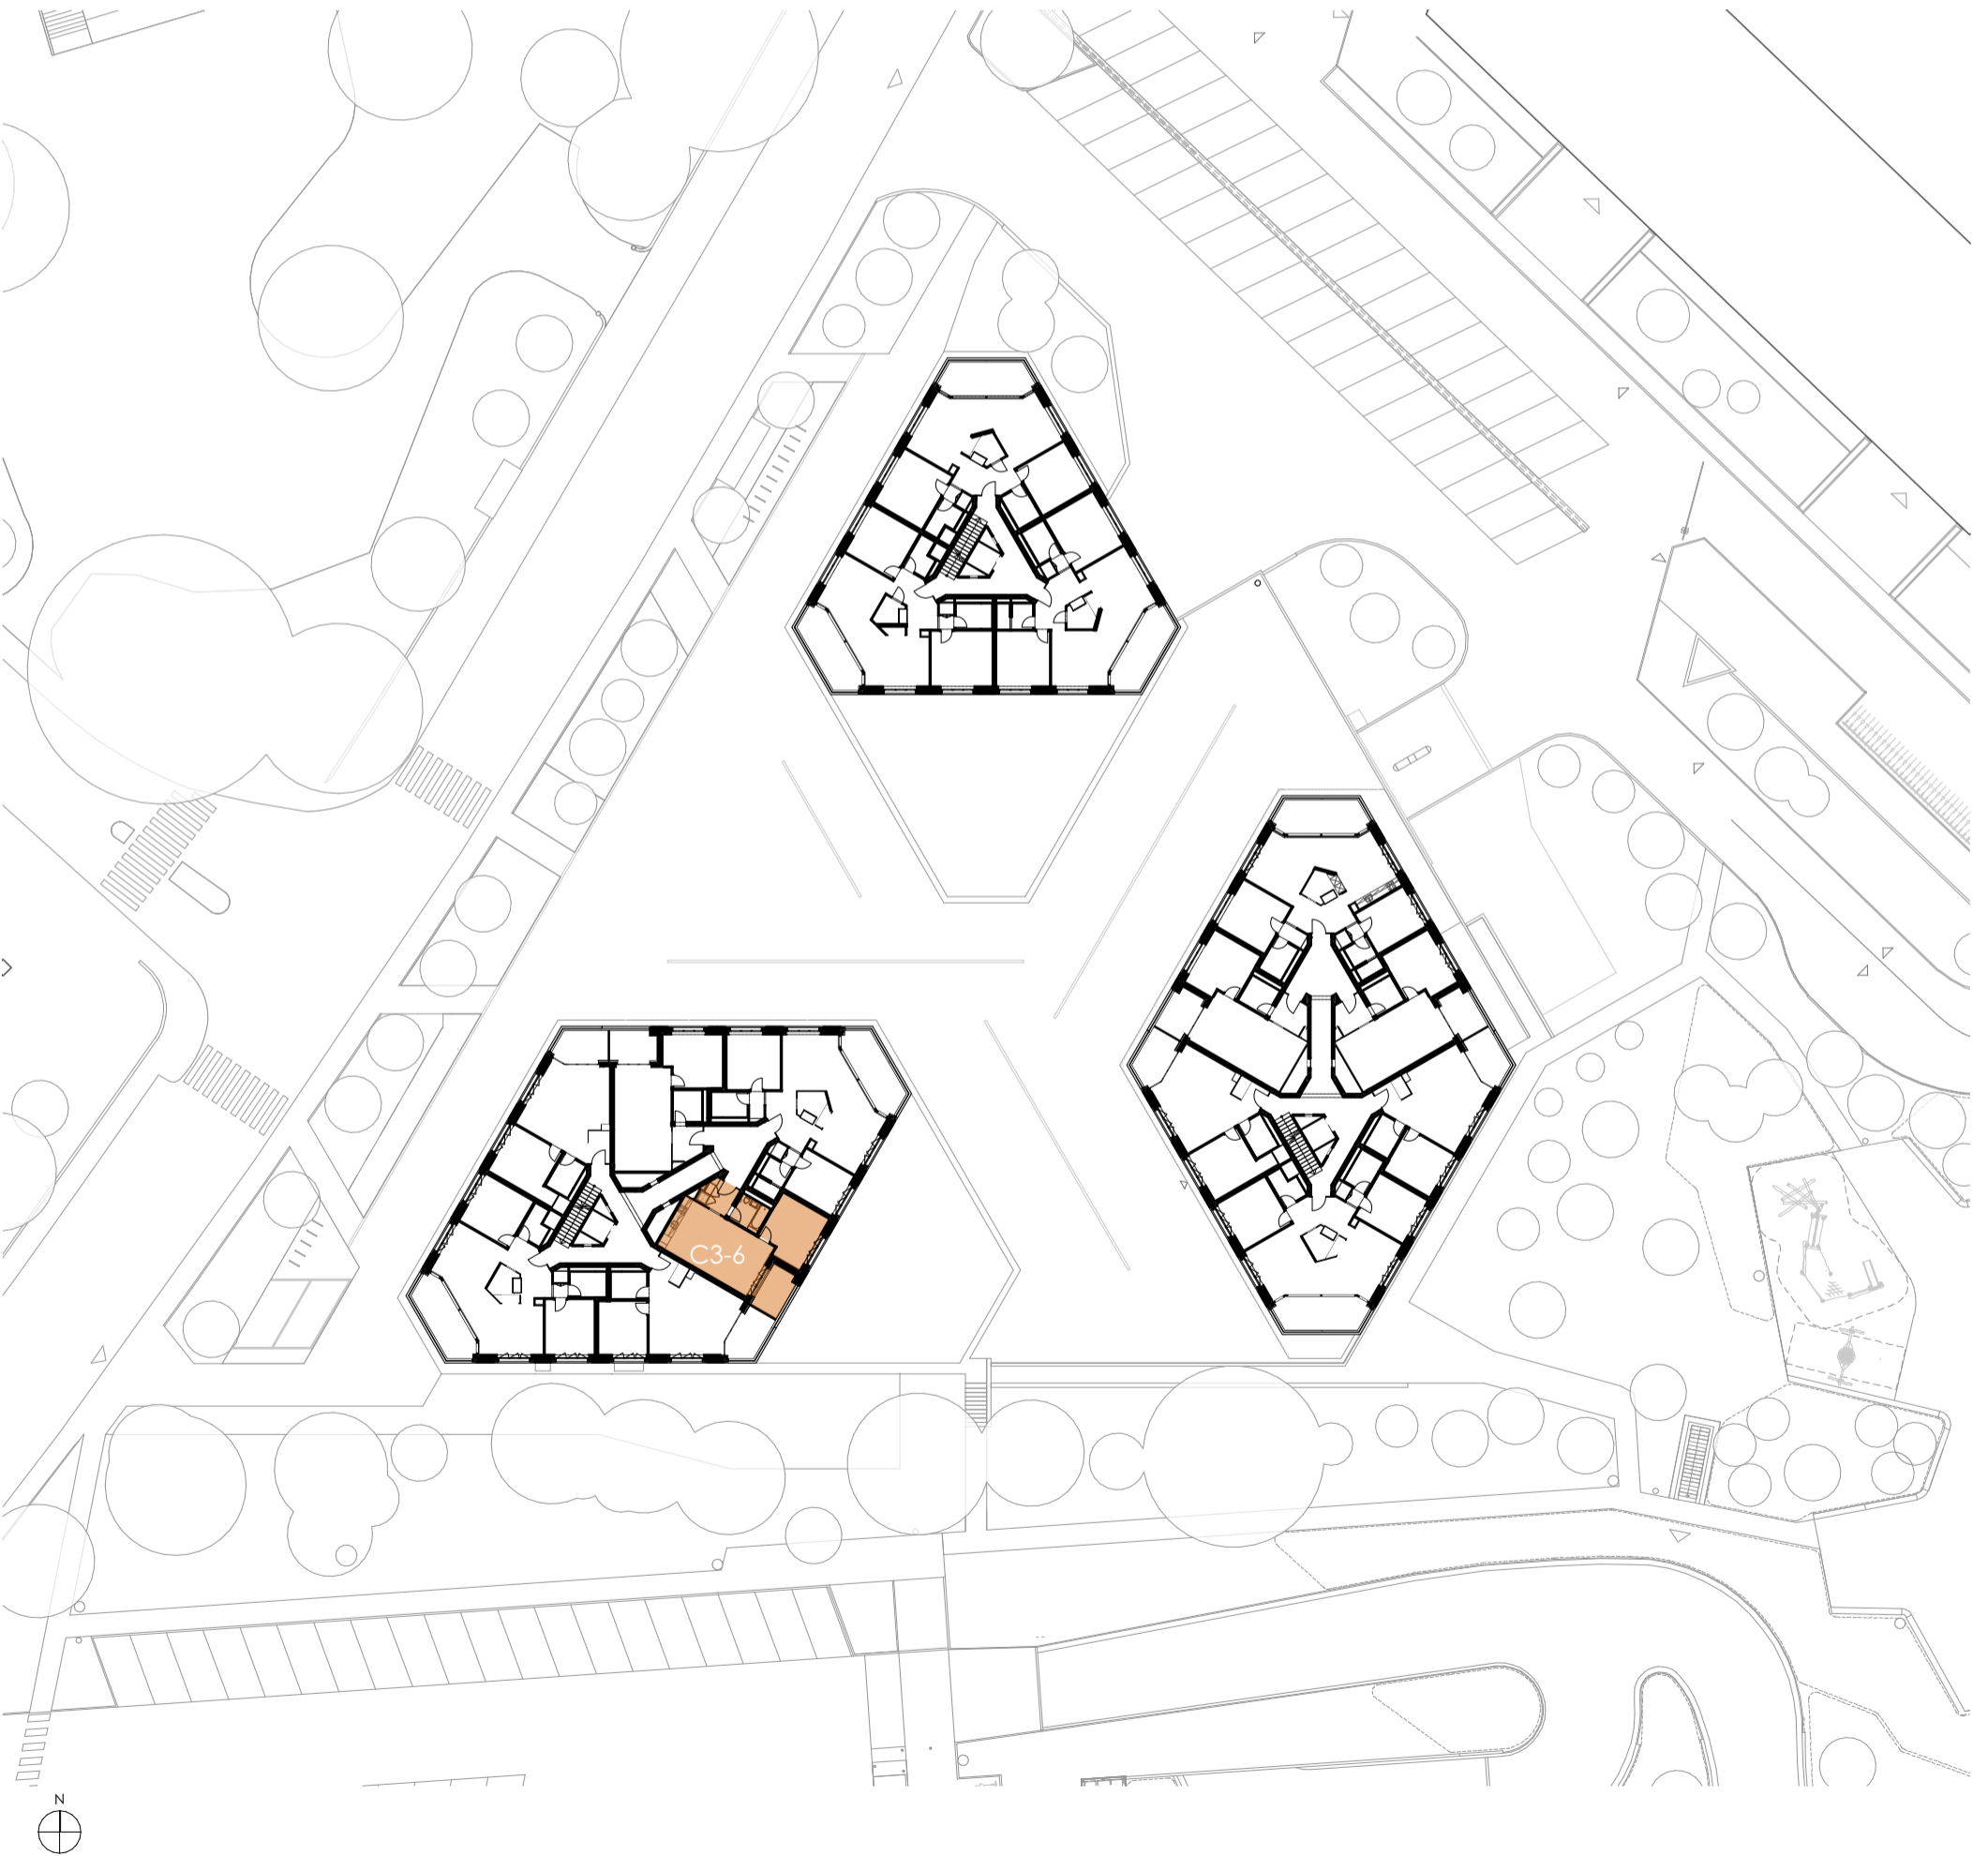

# M136

Lot	C3-6
Bâtiment	C
Adresse	ch. de la montagne 136
Etage	N3
Surface	54.80m <sup>2</sup>
HSD:	2,61m