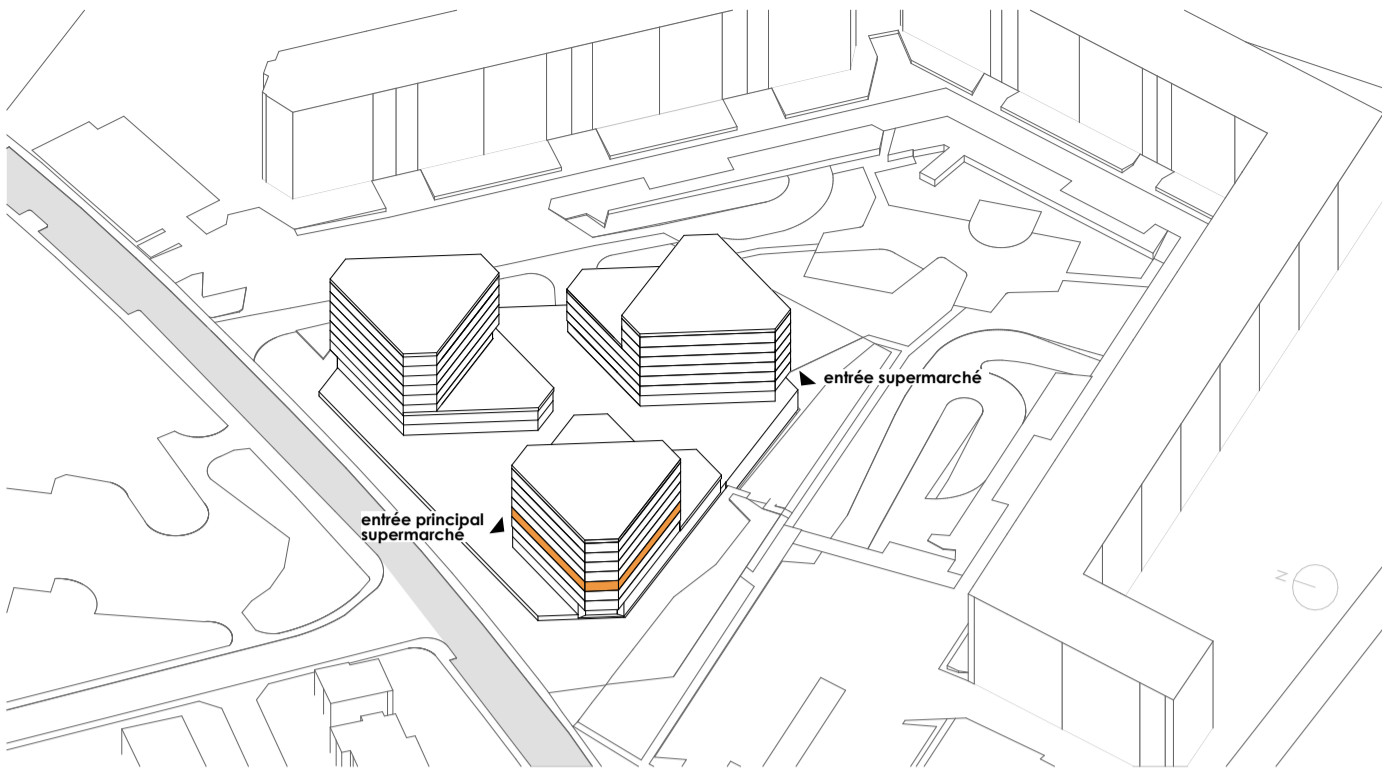

# M136

Lot	C3-6
Bâtiment	C
Adresse	ch. de la montagne 136
Etage	N3
Surface	54.80m <sup>2</sup>
HSD:	2,61m