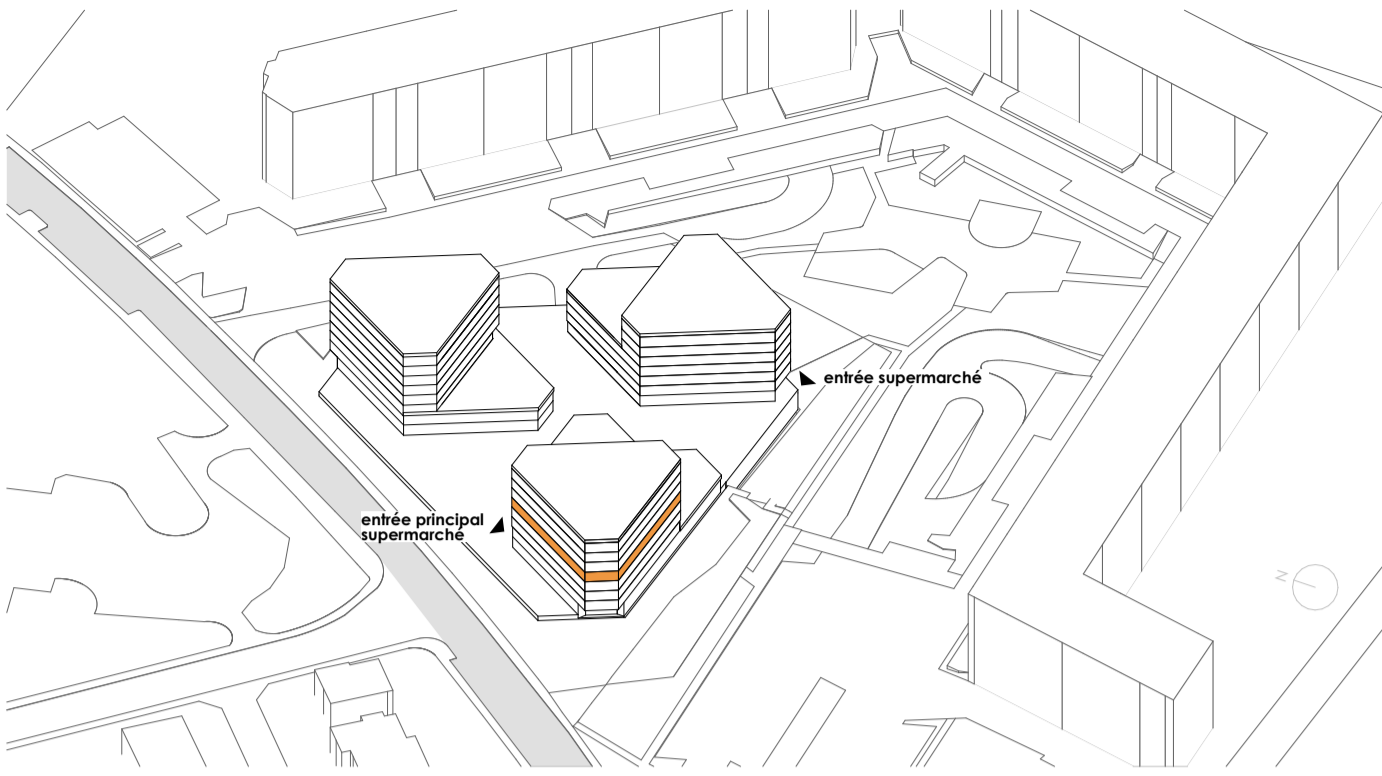

M136

Lot	C4-1
Bâtiment	C
Adresse	ch. de la montagne 136
Etage	N4
Surface	91.40m ²
HSD:	2,61m

M136

Lot	C4-1
Bâtiment	C
Adresse	ch. de la montagne 136
Etage	N4
Surface	91.40m ²
HSD:	2,61m