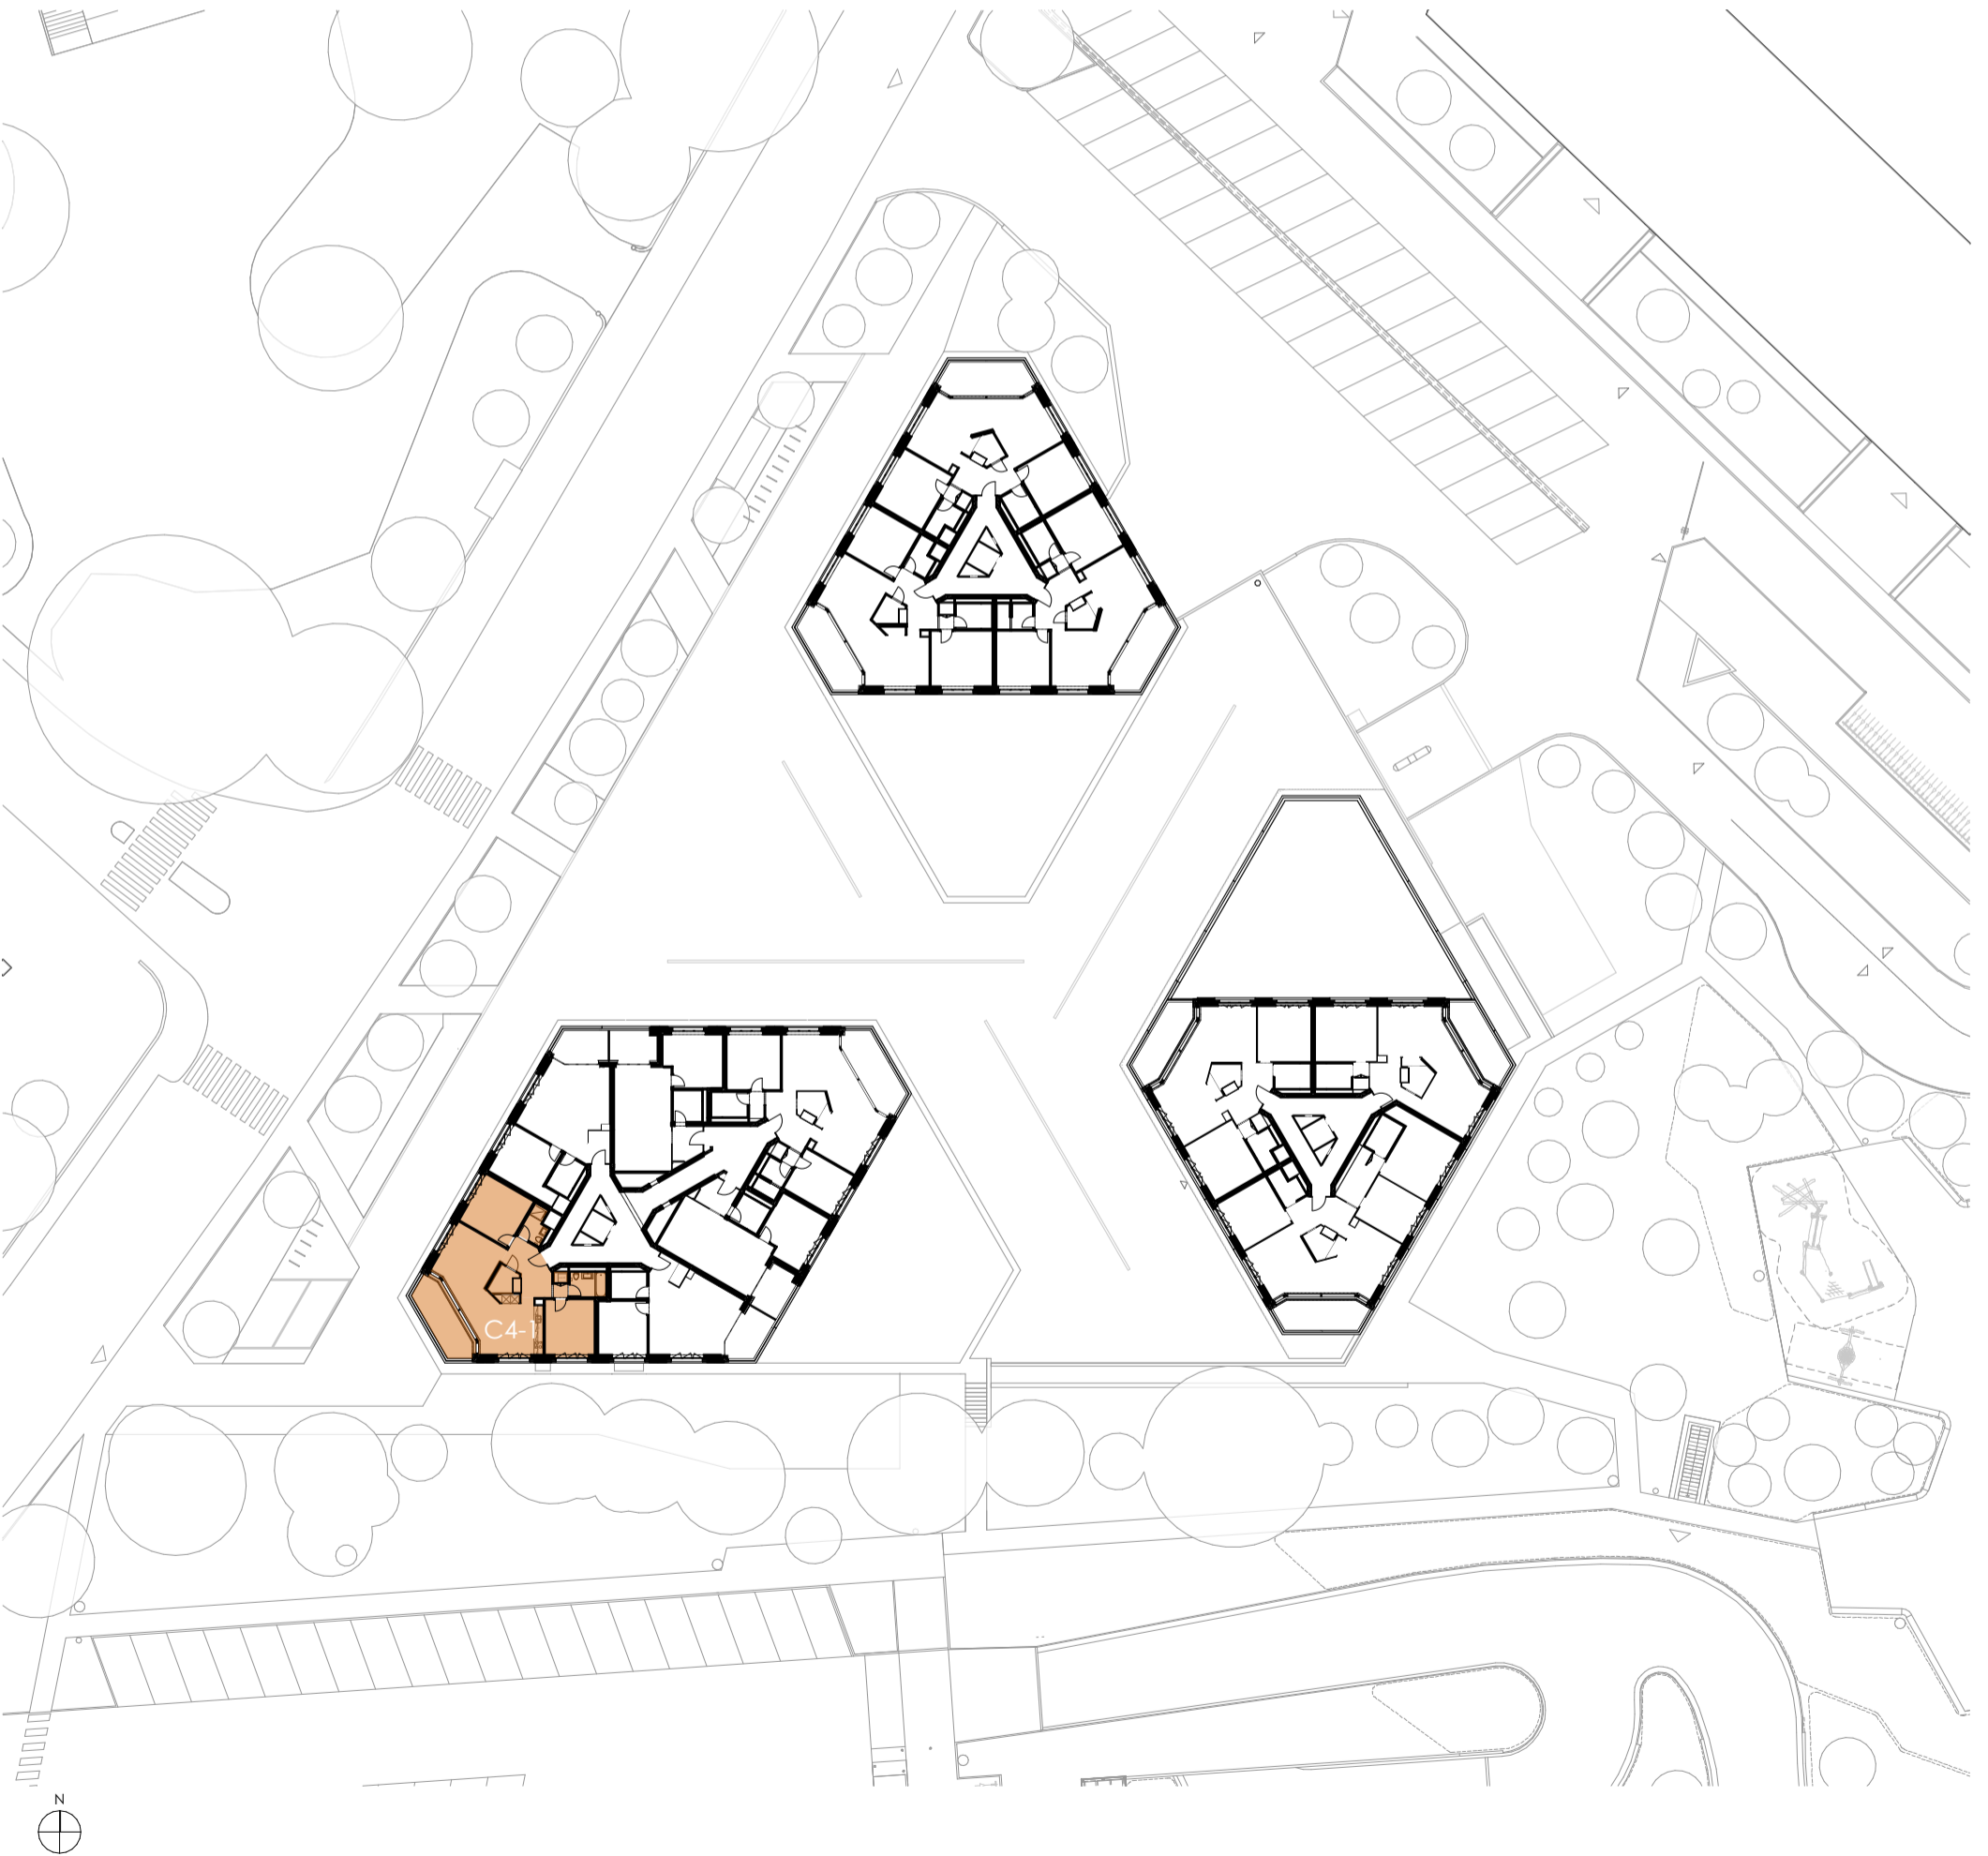

M136

Lot	C4-1
Bâtiment	C
Adresse	ch. de la montagne 136
Etage	N4
Surface	91.40m ²
HSD:	2,61m

M136

Lot	C4-1
Bâtiment	C
Adresse	ch. de la montagne 136
Etage	N4
Surface	91.40m ²
HSD:	2,61m