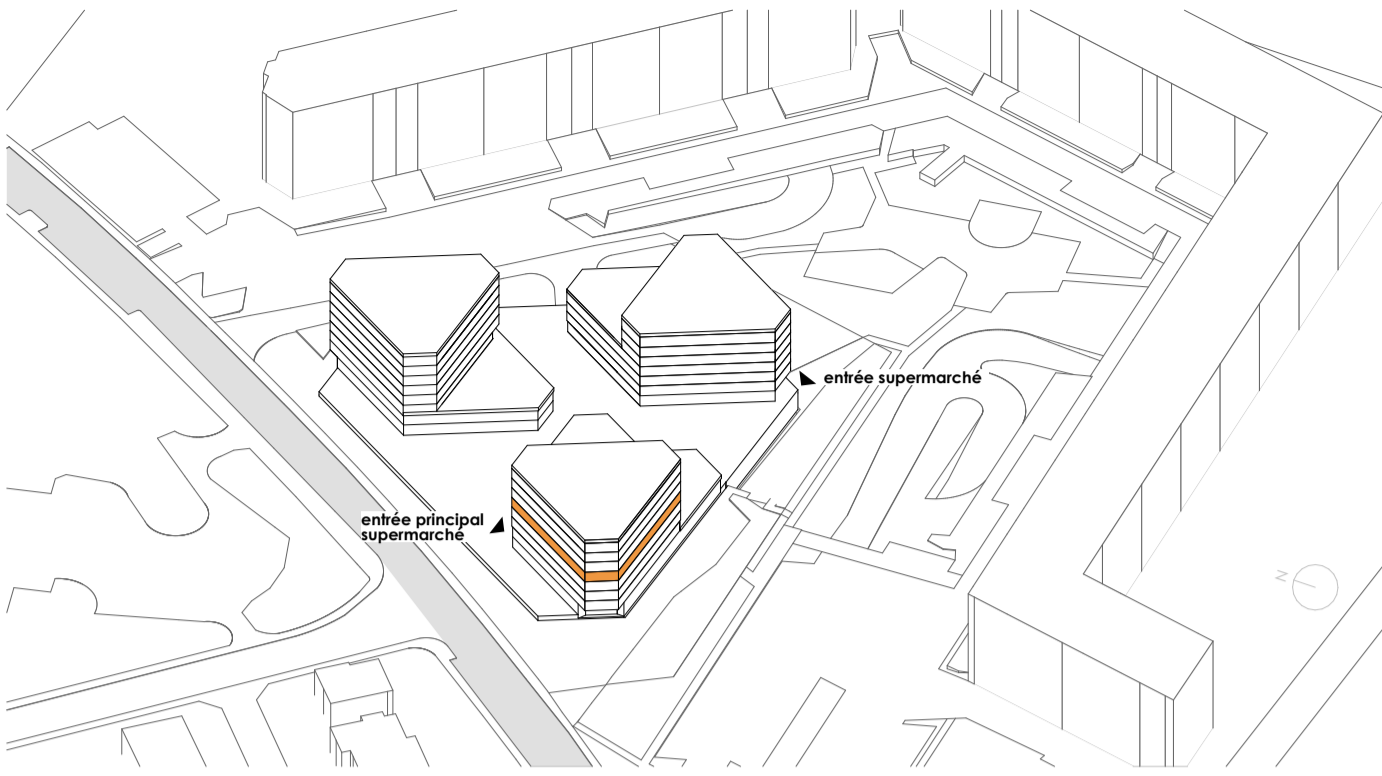

M136

Lot	C4-2
Bâtiment	C
Adresse	ch. de la montagne 136
Etage	N4
Surface	53.00m ²
HSD:	2,61m