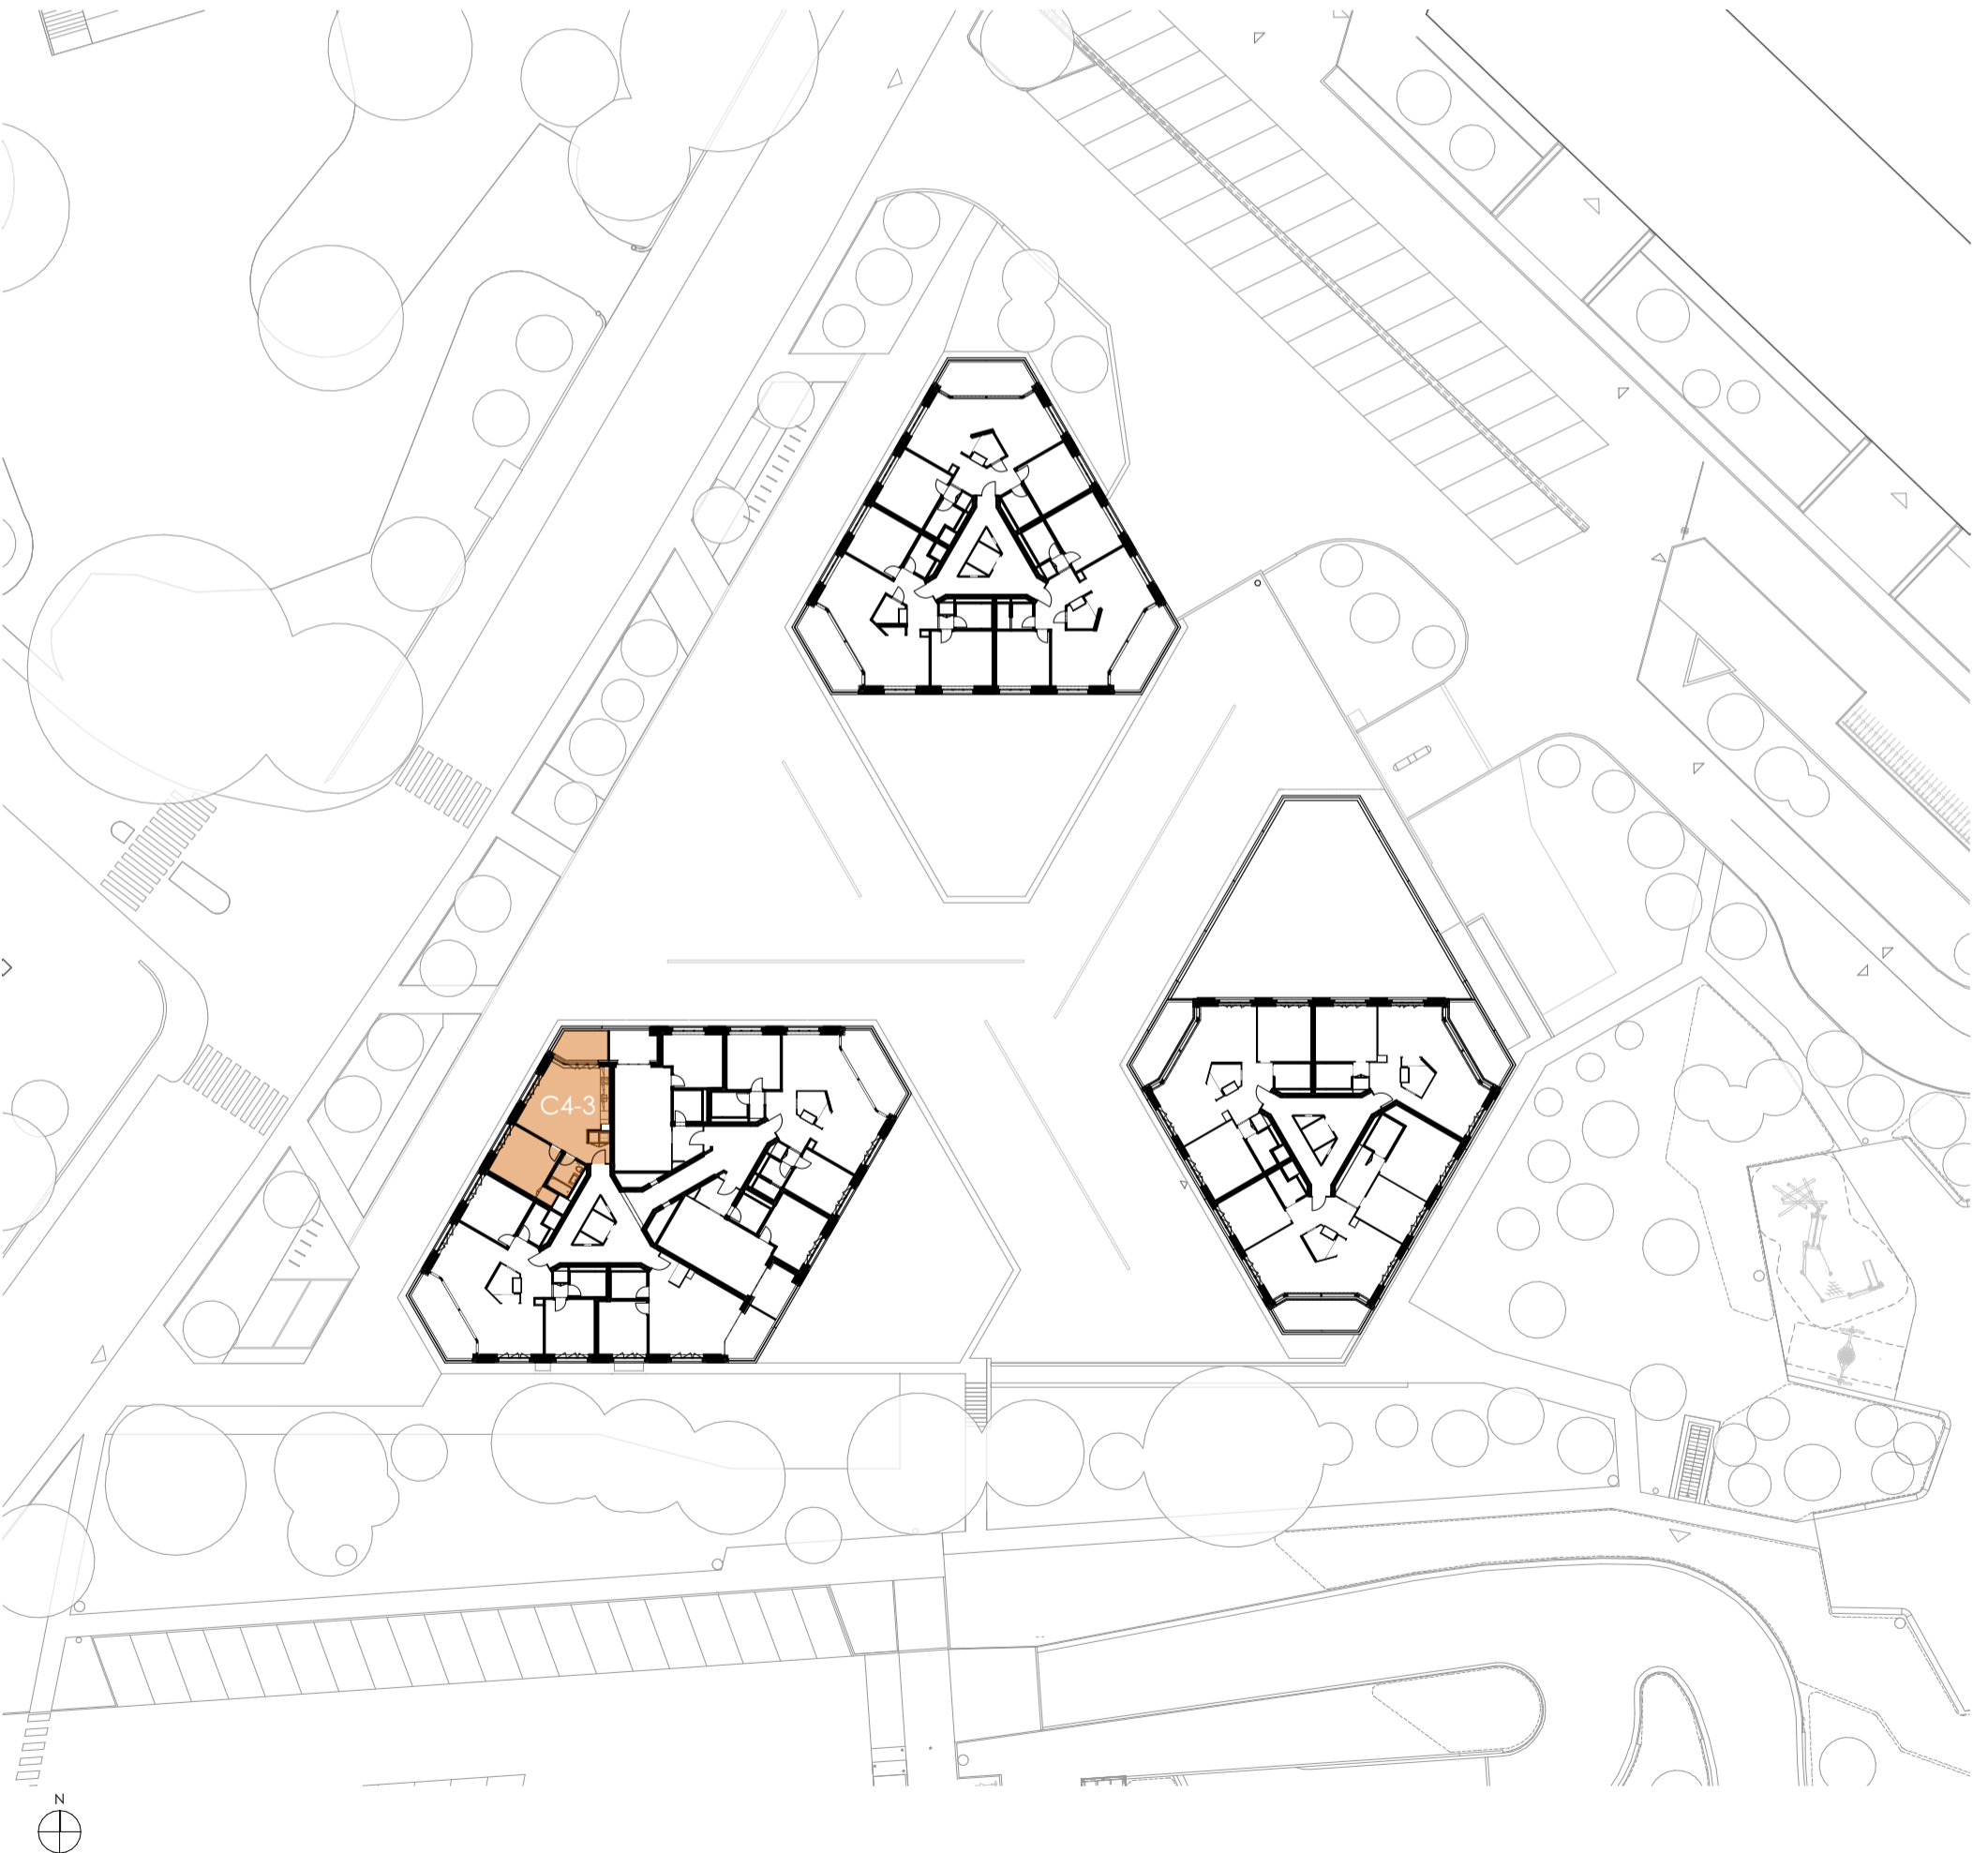

M136

Lot	C4-3
Bâtiment	C
Adresse	ch. de la montagne 136
Etage	N4
Surface	55.50m ²
HSD:	2,61m

M136

Lot	C4-3
Bâtiment	C
Adresse	ch. de la montagne 136
Etage	N4
Surface	55.50m ²
HSD:	2,61m