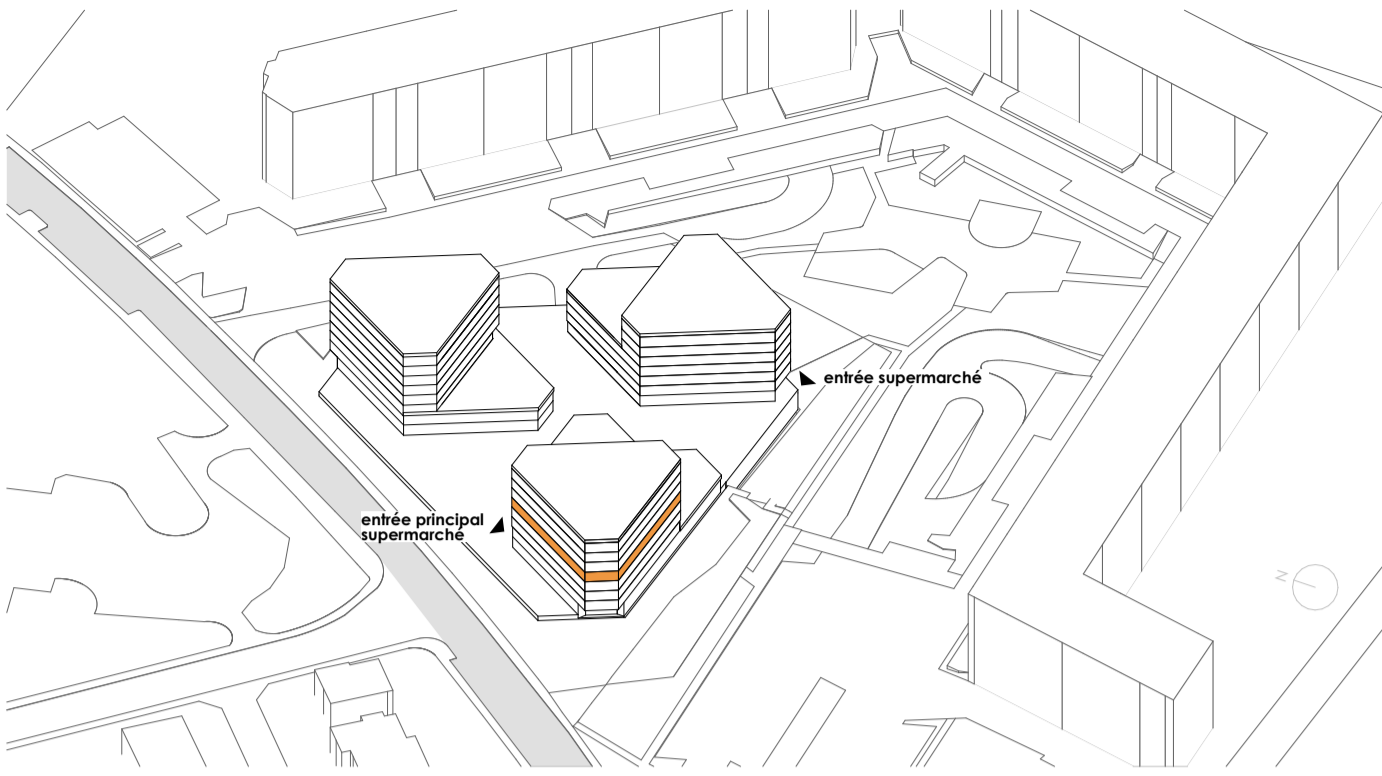

M136

Lot	C4-3
Bâtiment	C
Adresse	ch. de la montagne 136
Etage	N4
Surface	55.50m ²
HSD:	2,61m

M136

Lot	C4-3
Bâtiment	C
Adresse	ch. de la montagne 136
Etage	N4
Surface	55.50m ²
HSD:	2,61m