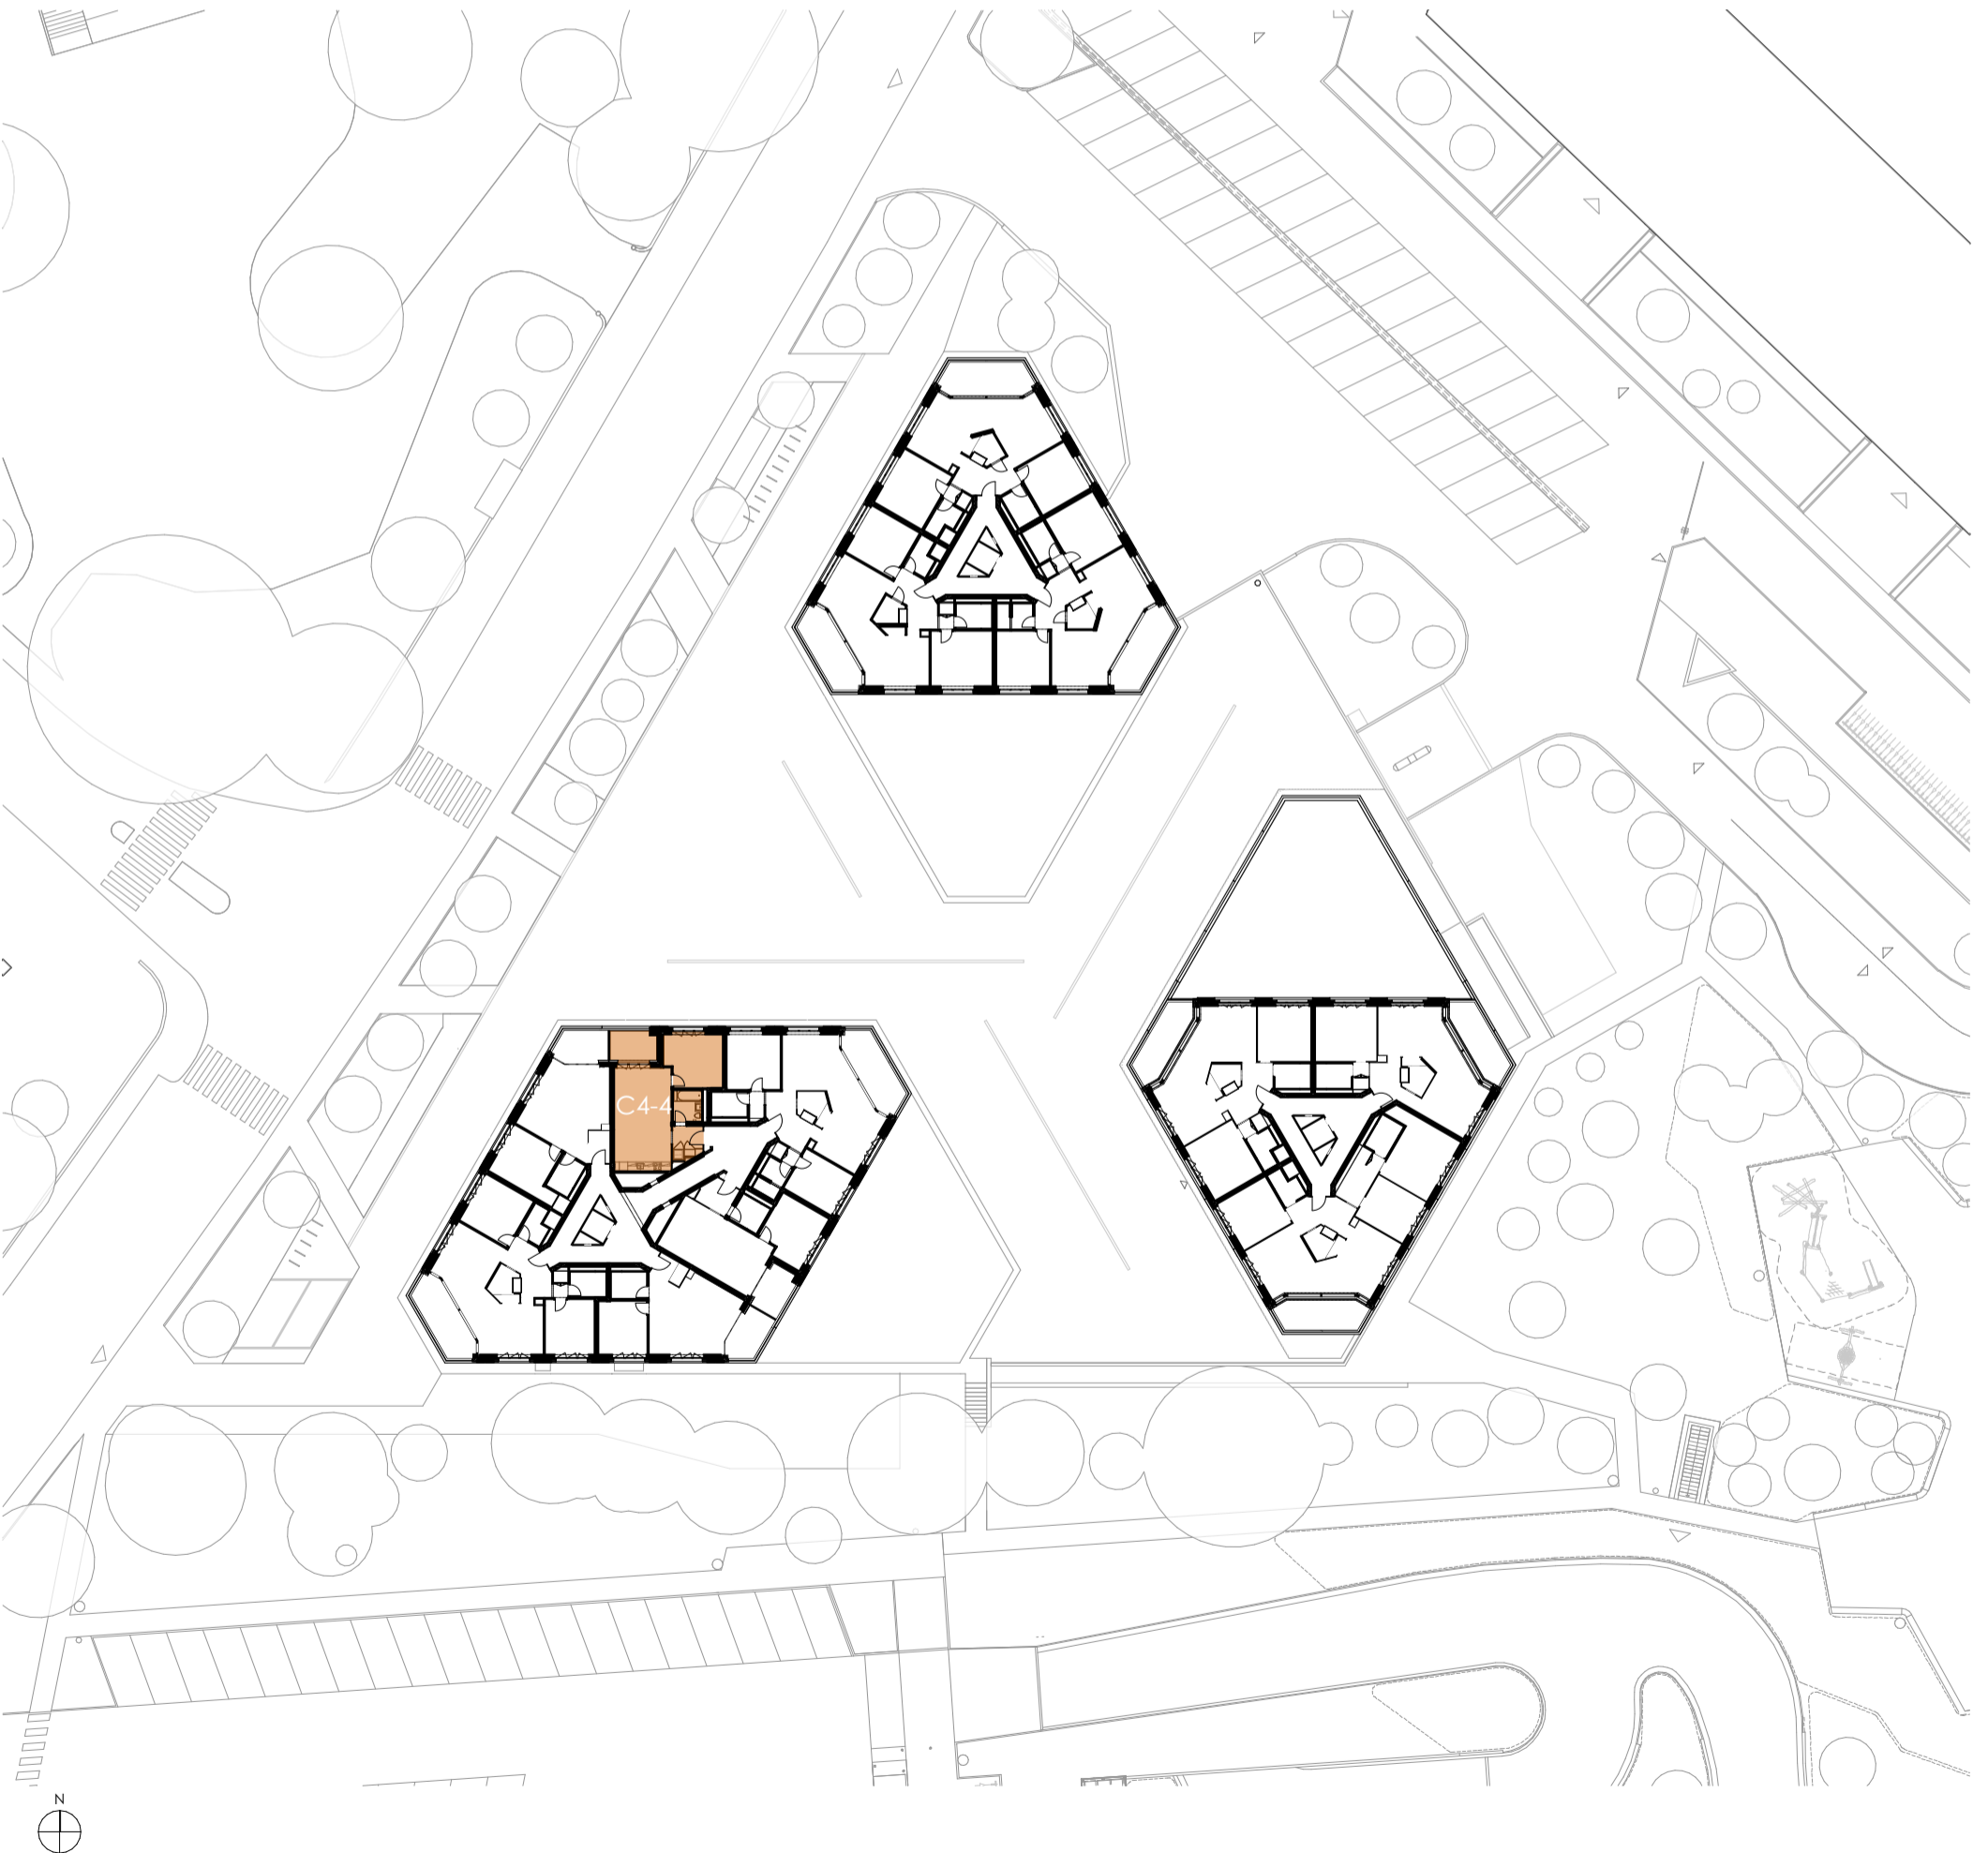

# M136

Lot	C4-4
Bâtiment	C
Adresse	ch. de la montagne 136
Etage	N4
Surface	54.80m <sup>2</sup>
HSD:	2,61m