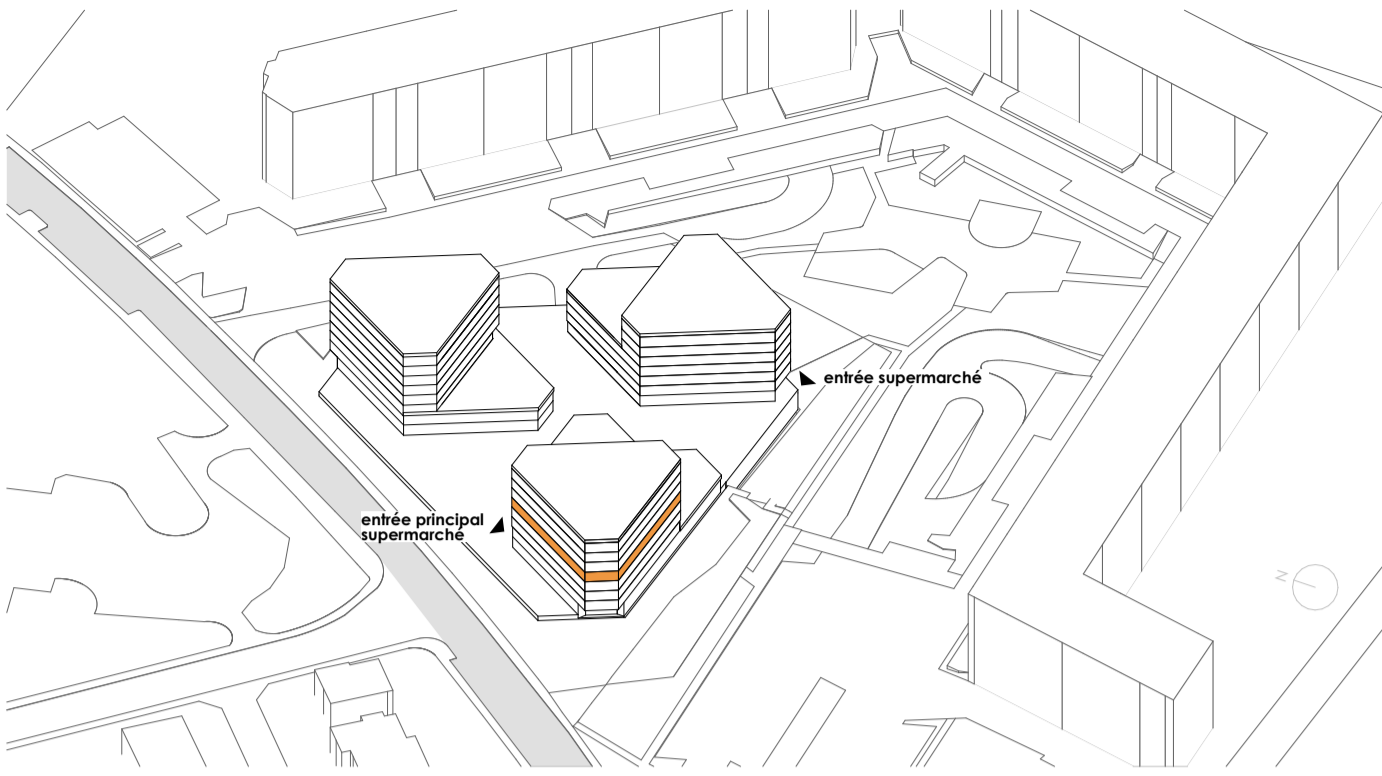

# M136

Lot	C4-4
Bâtiment	C
Adresse	ch. de la montagne 136
Etage	N4
Surface	54.80m <sup>2</sup>
HSD:	2,61m