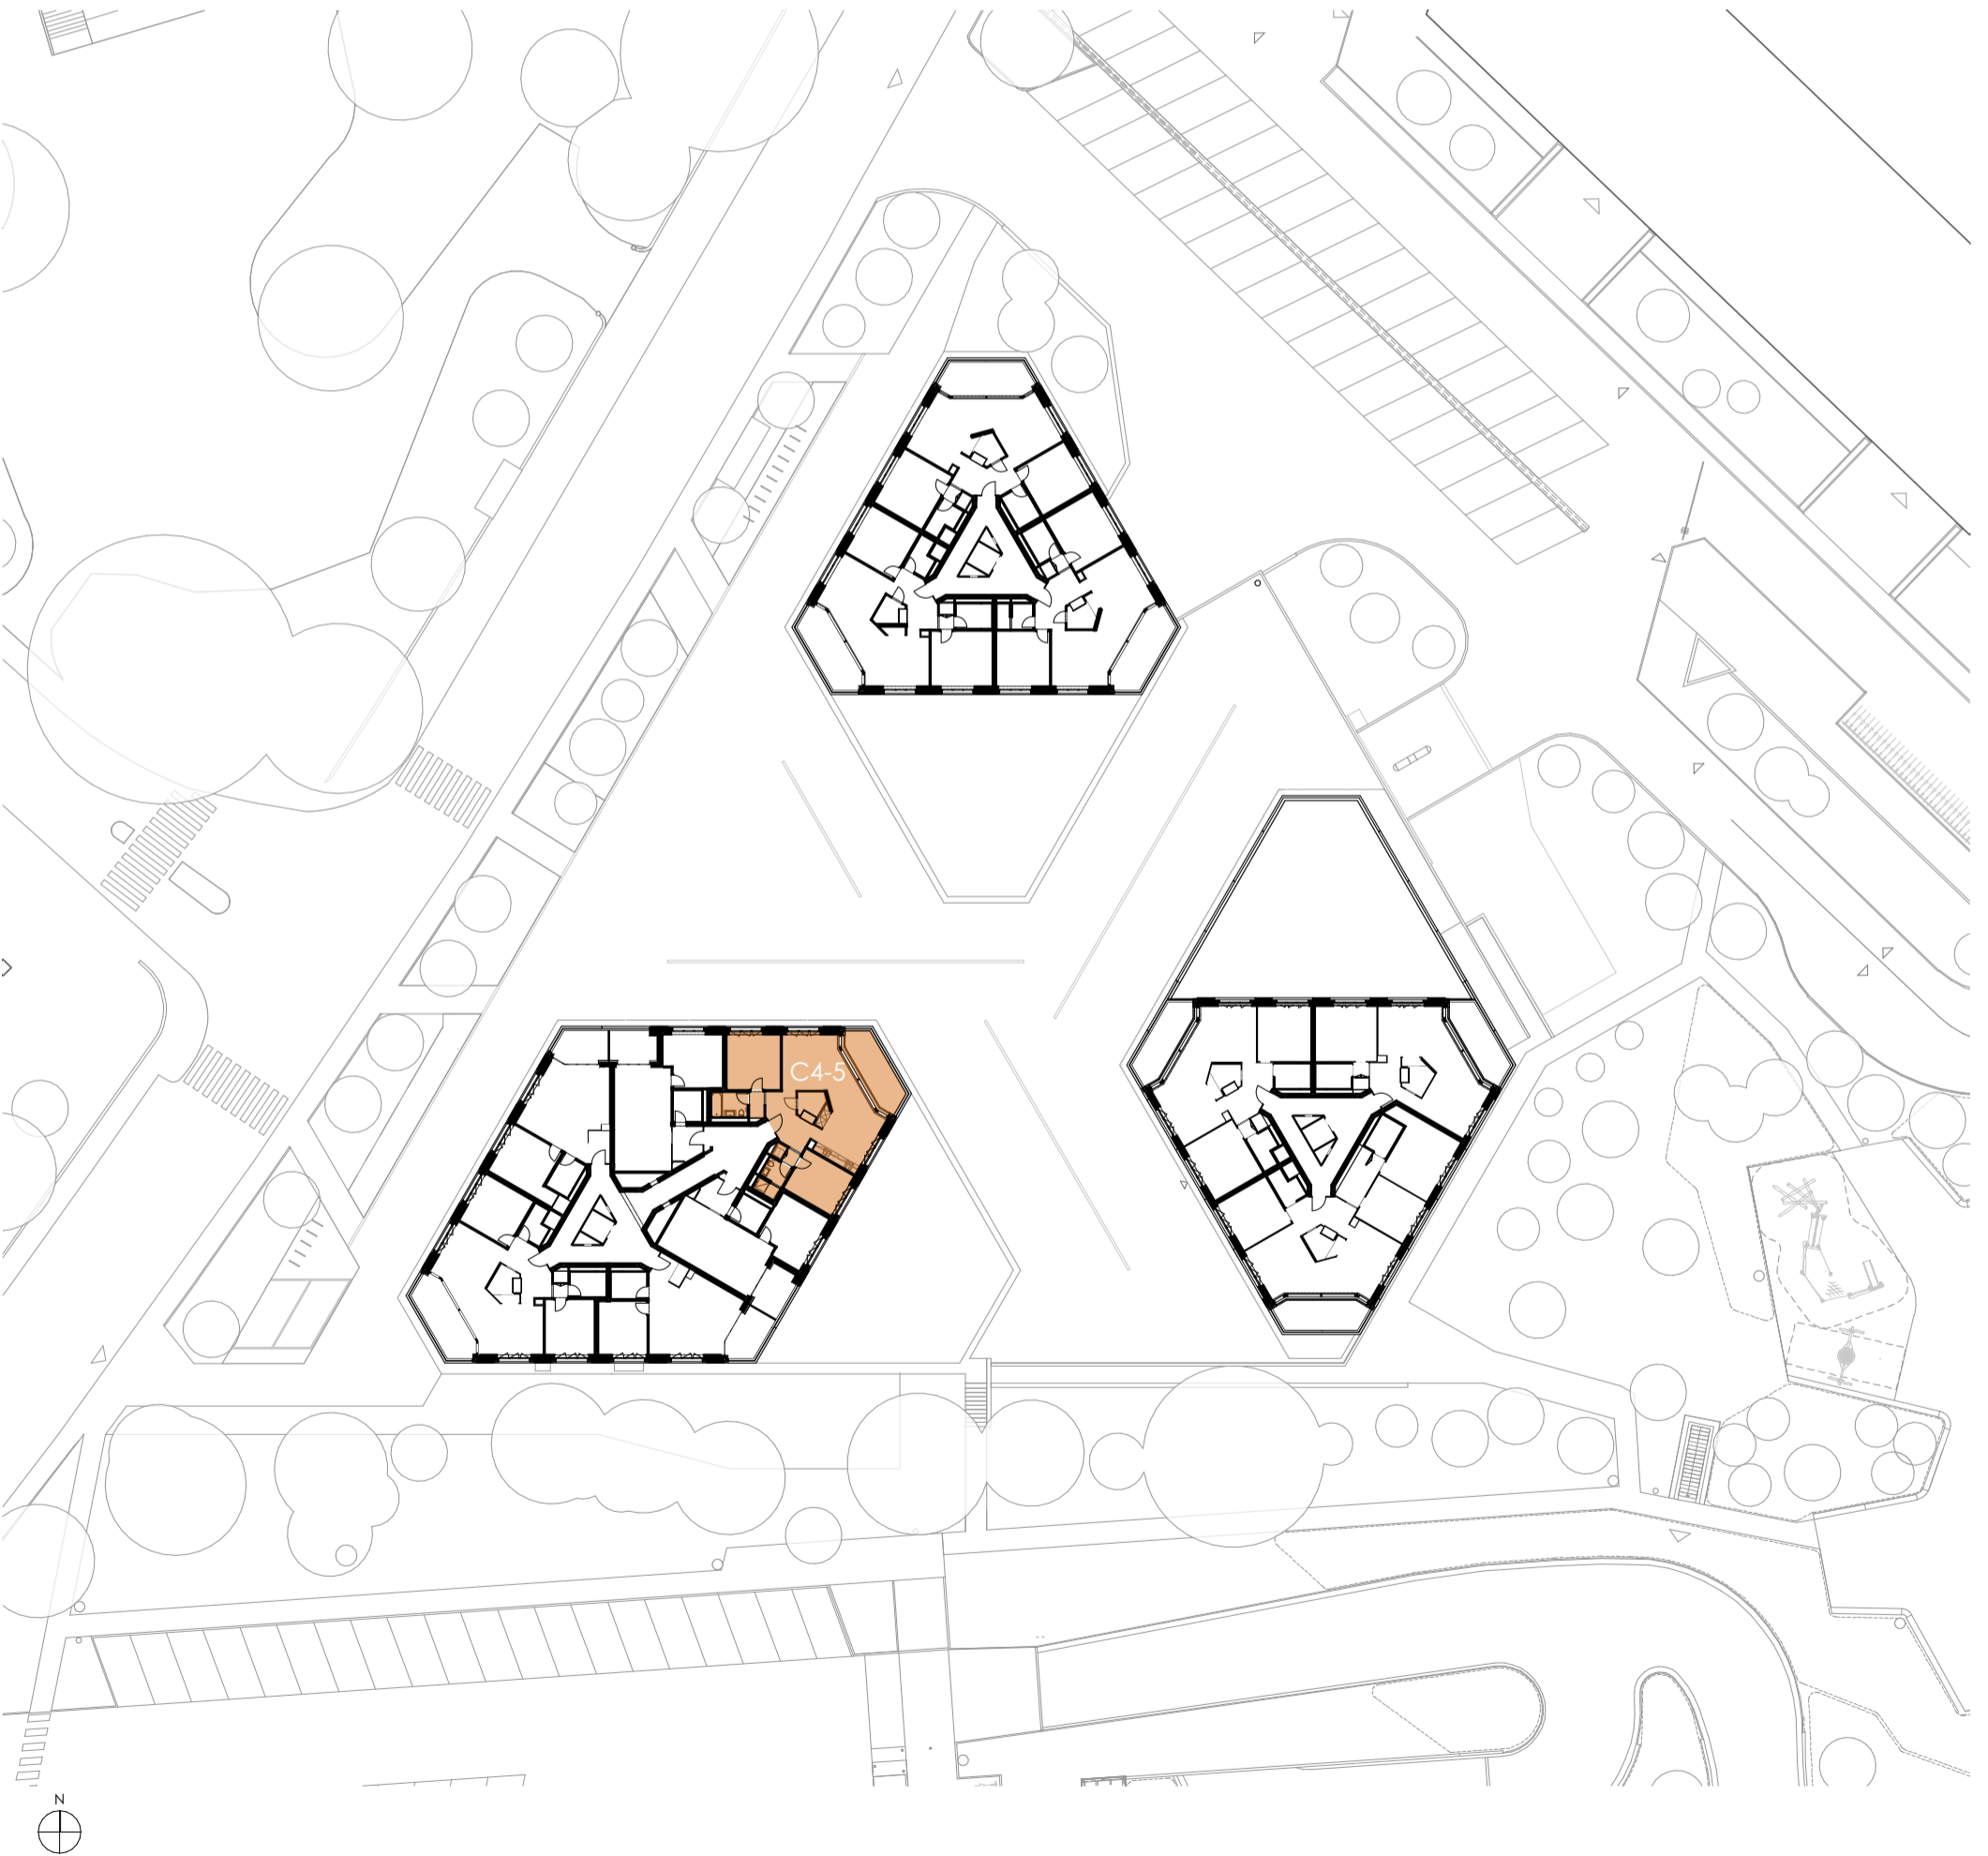

# M136

Lot	C4-5
Bâtiment	C
Adresse	ch. de la montagne 136
Etage	N4
Surface	93.00m <sup>2</sup>
HSD:	2,61m