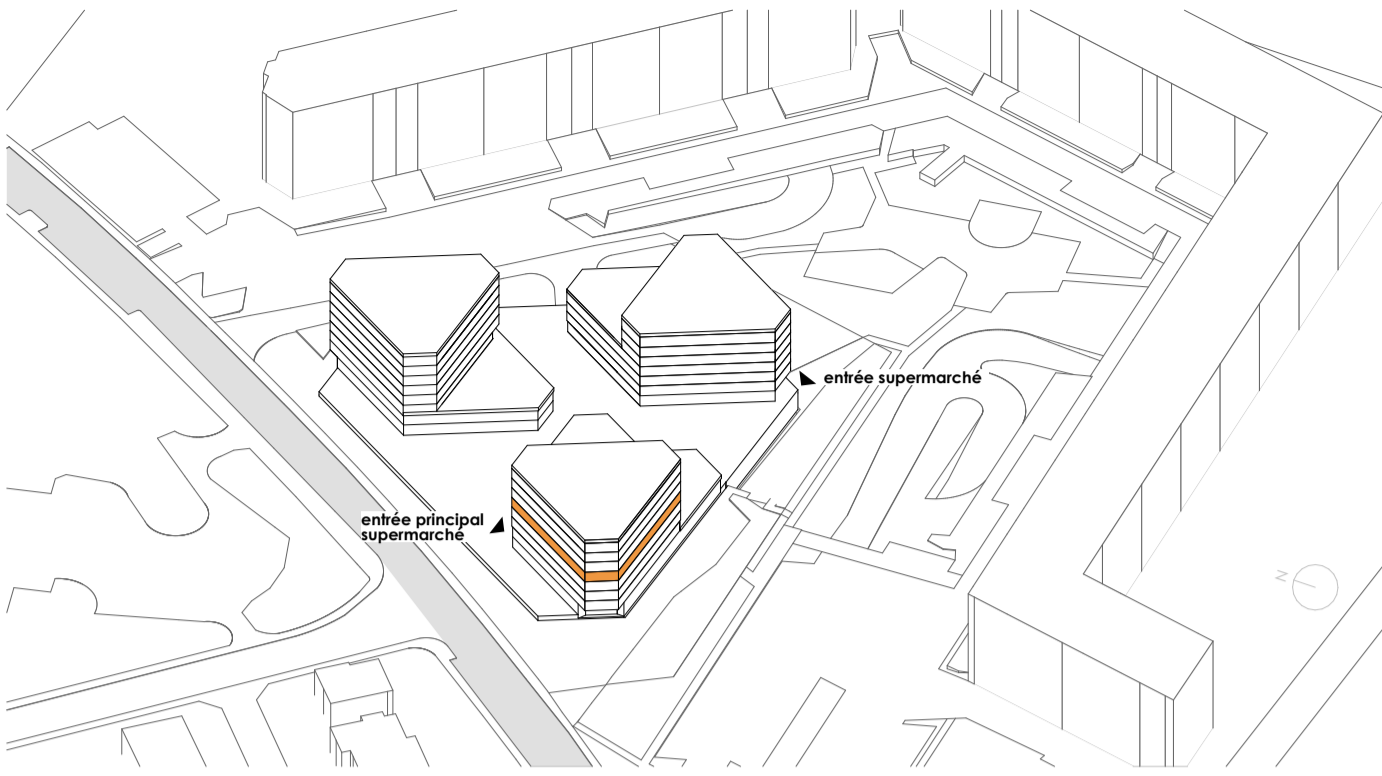

# M136

Lot	C4-5
Bâtiment	C
Adresse	ch. de la montagne 136
Etage	N4
Surface	93.00m <sup>2</sup>
HSD:	2,61m