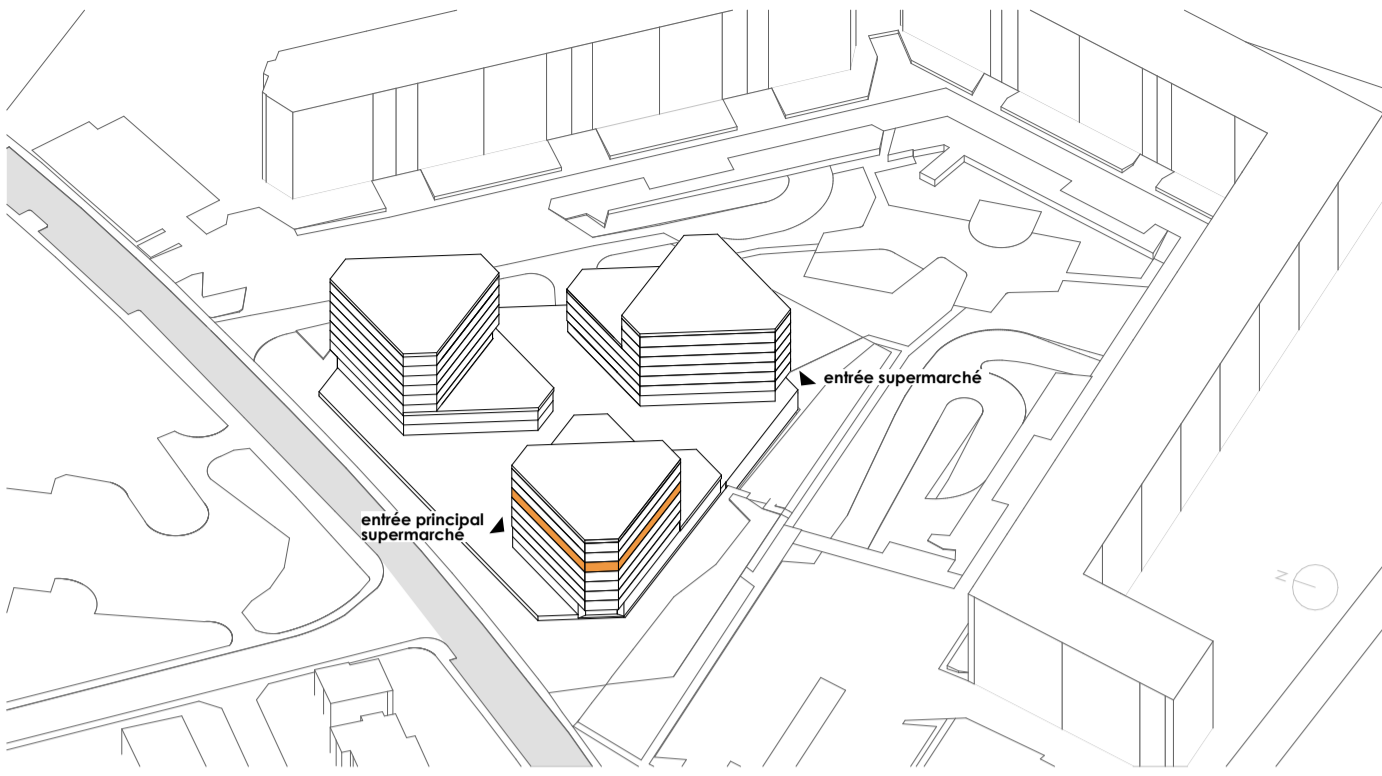

M136

Lot	C5-1
Bâtiment	C
Adresse	ch. de la montagne 136
Etage	N5
Surface	94.60m ²
HSD:	2,61m