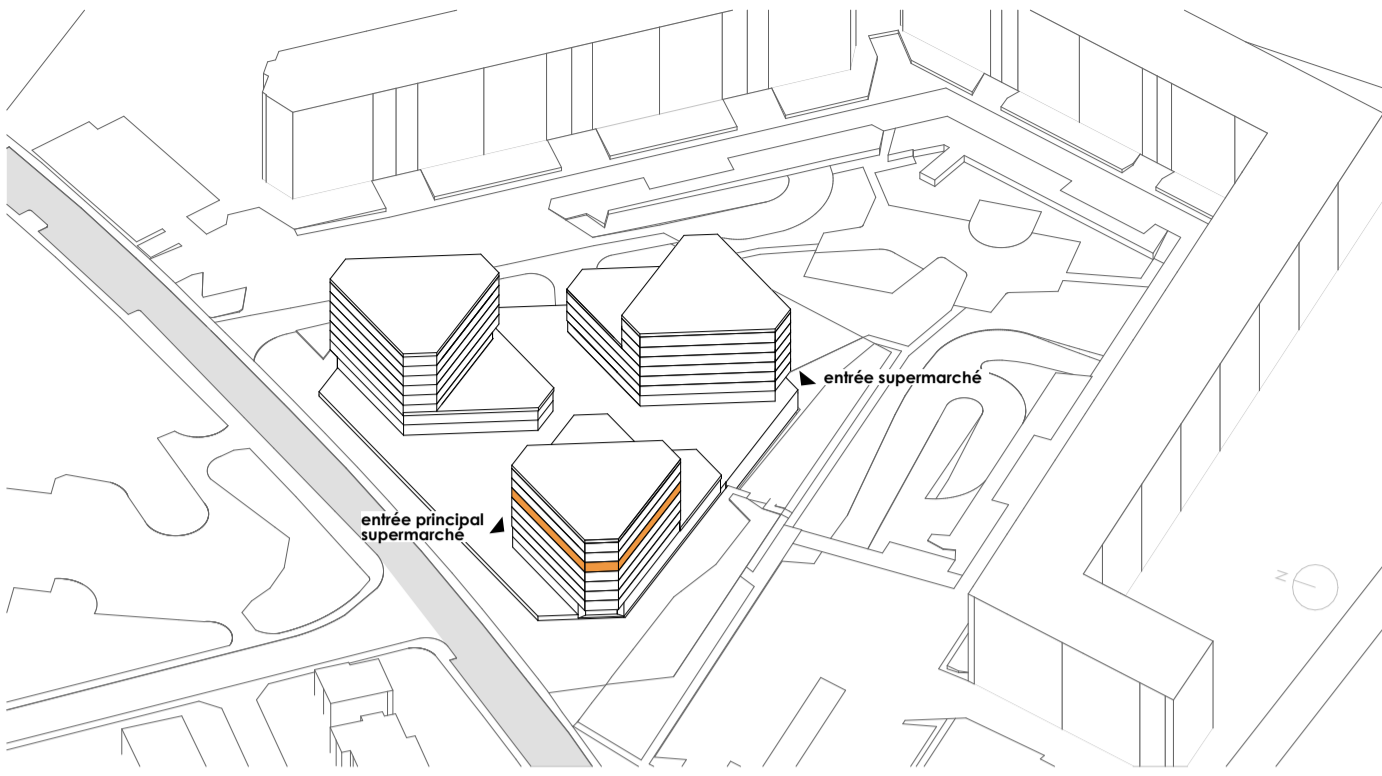

M136

Lot	C5-2
Bâtiment	C
Adresse	ch. de la montagne 136
Etage	N5
Surface	95.30m ²
HSD:	2,61m

M136

Lot	C5-2
Bâtiment	C
Adresse	ch. de la montagne 136
Etage	N5
Surface	95.30m ²
HSD:	2,61m