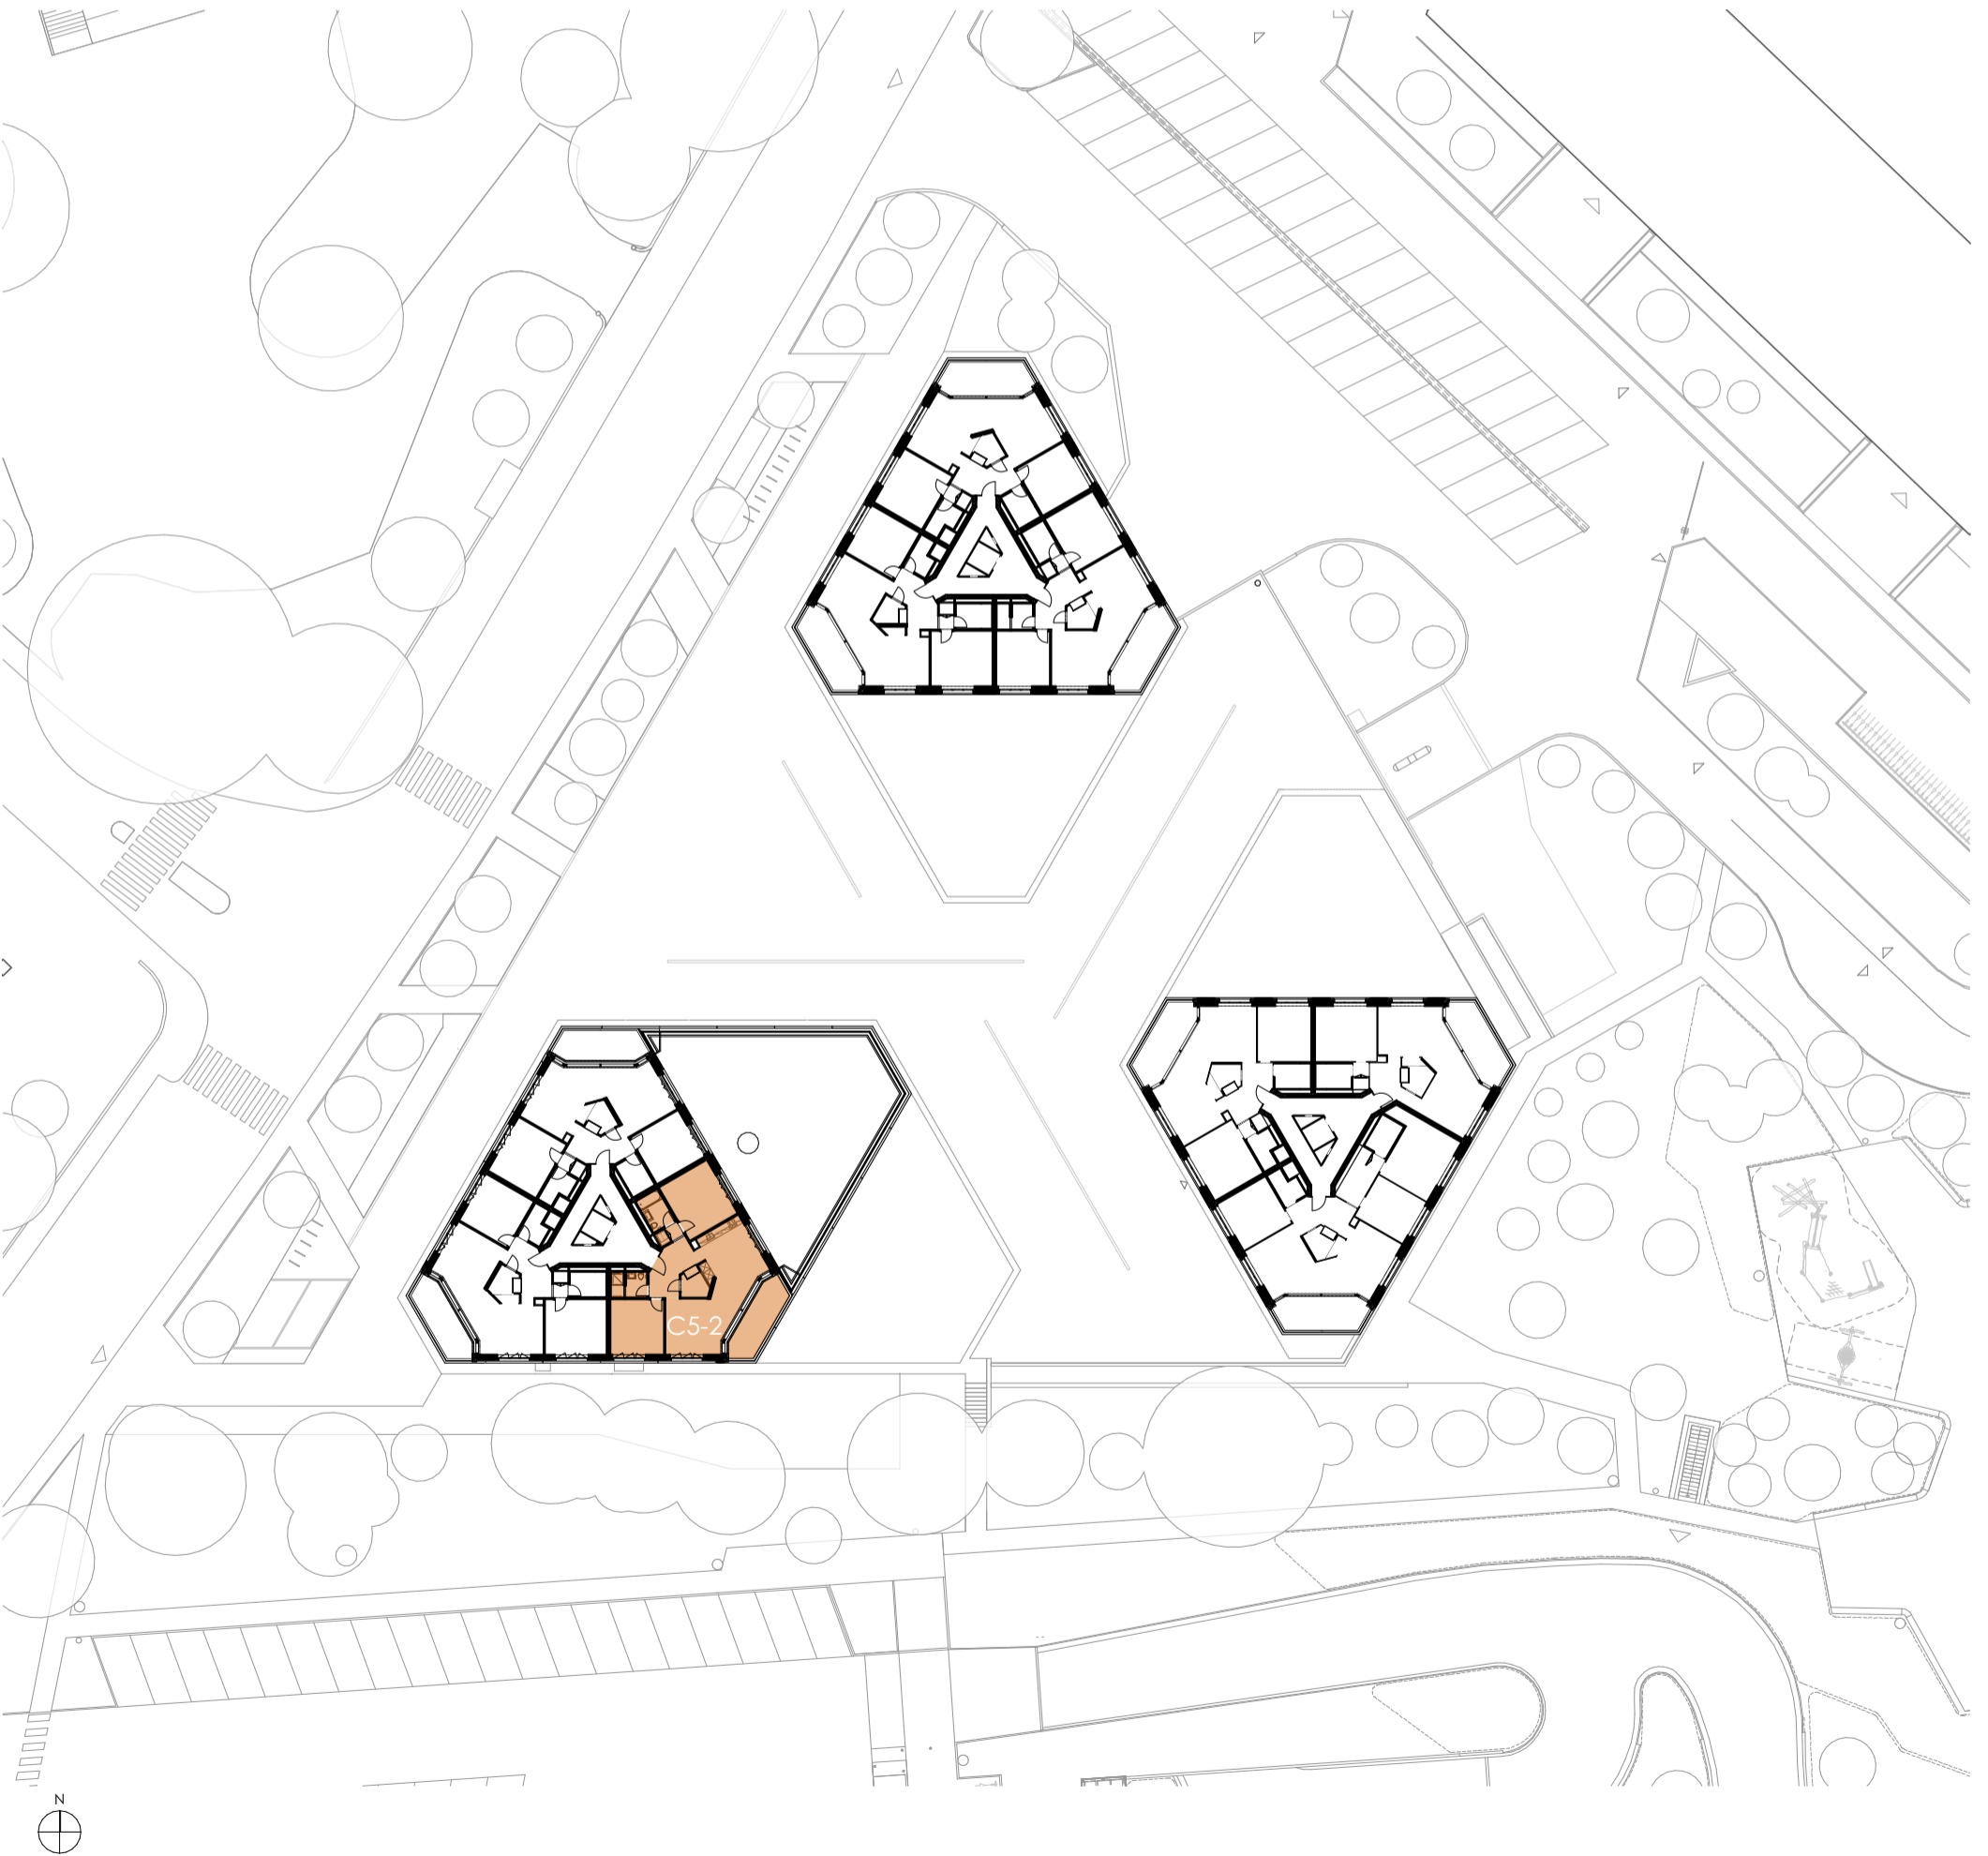

M136

Lot	C5-2
Bâtiment	C
Adresse	ch. de la montagne 136
Etage	N5
Surface	95.30m ²
HSD:	2,61m

M136

Lot	C5-2
Bâtiment	C
Adresse	ch. de la montagne 136
Etage	N5
Surface	95.30m ²
HSD:	2,61m