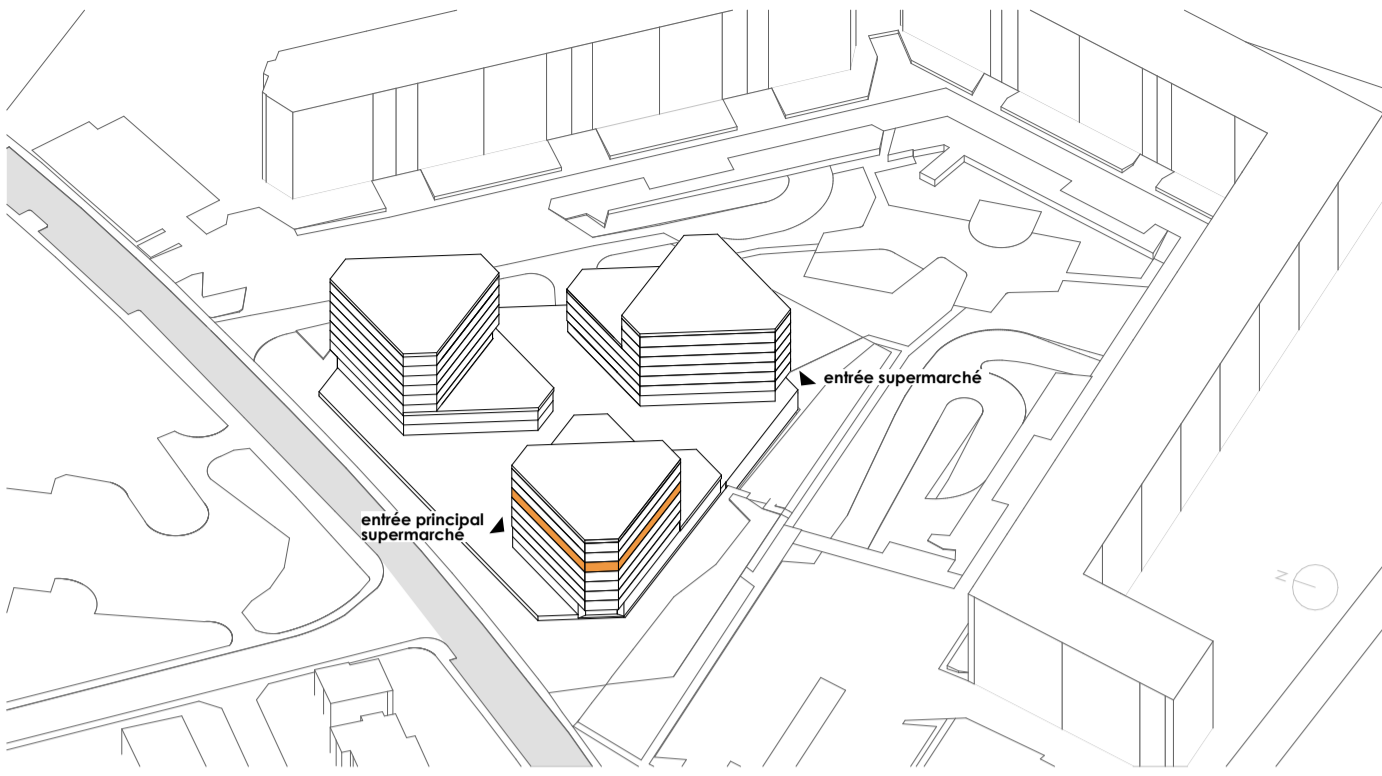

M136

Lot	C5-3
Bâtiment	C
Adresse	ch. de la montagne 136
Etage	N5
Surface	94.60m ²
HSD:	2,61m

M136

Lot	C5-3
Bâtiment	C
Adresse	ch. de la montagne 136
Etage	N5
Surface	94.60m ²
HSD:	2,61m