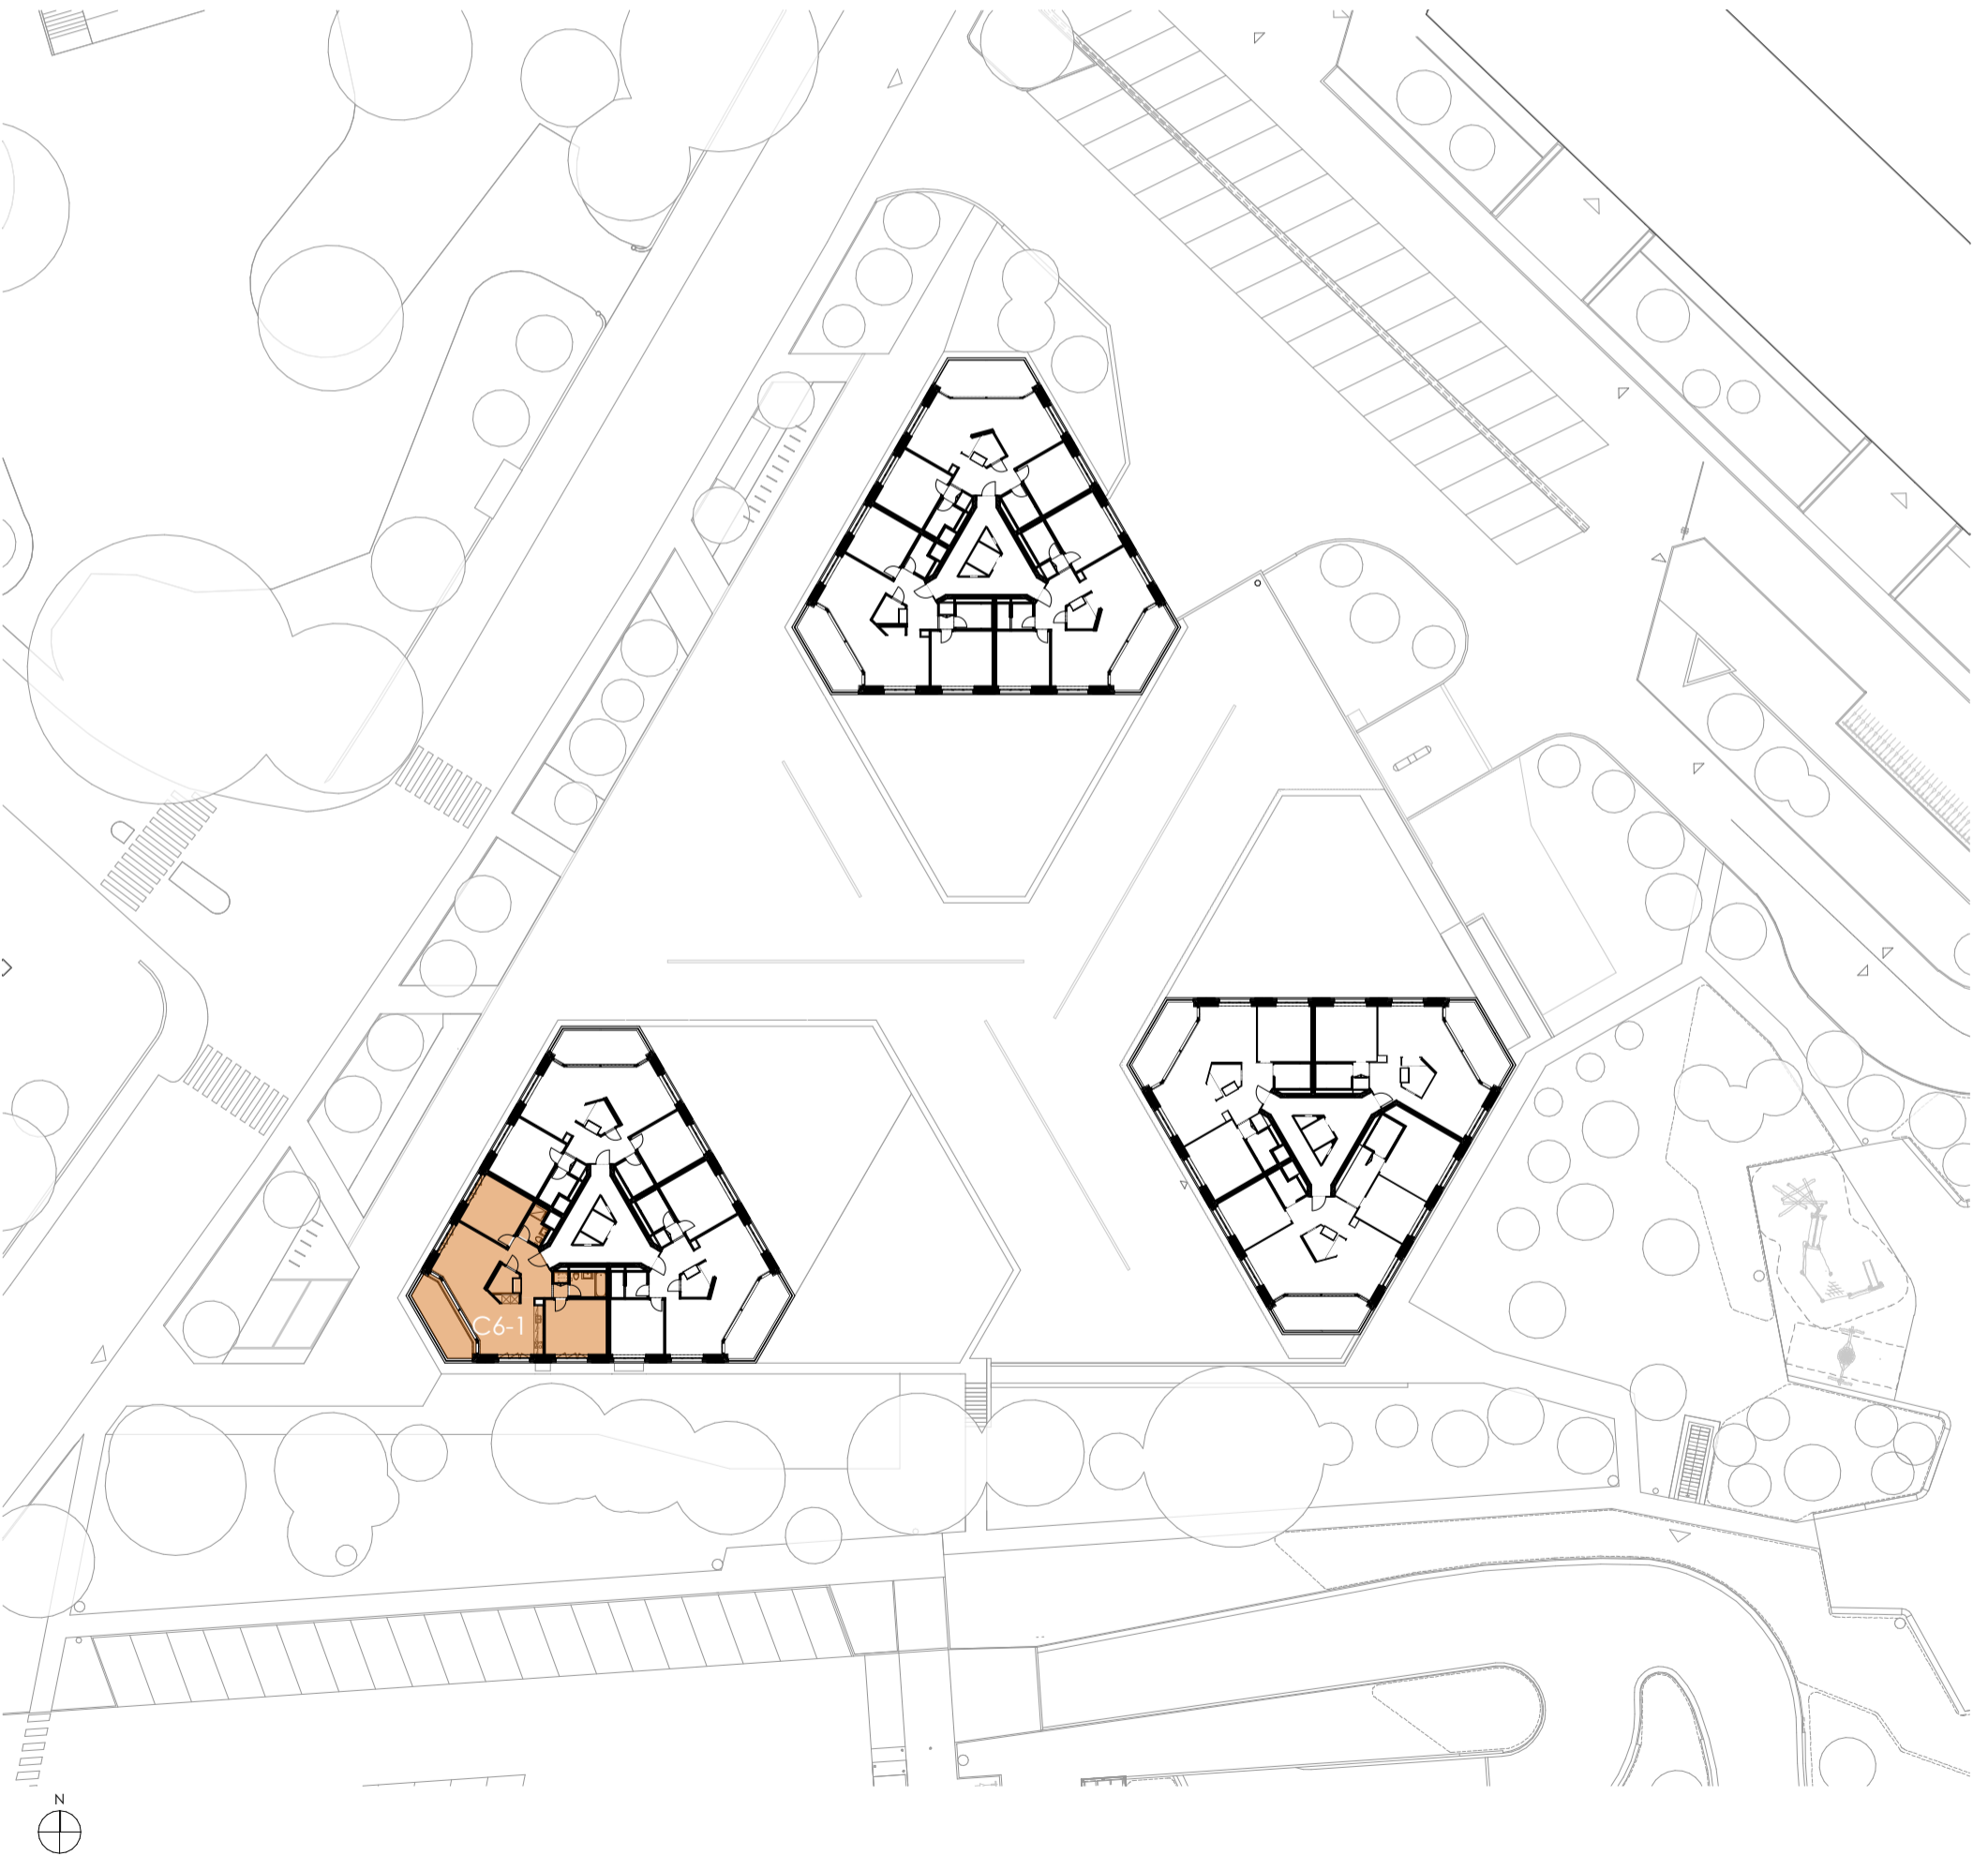

M136

Lot	C6-1
Bâtiment	C
Adresse	ch. de la montagne 136
Etage	N6
Surface	94.60m ²
HSD:	2,61m

M136

Lot	C6-1
Bâtiment	C
Adresse	ch. de la montagne 136
Etage	N6
Surface	94.60m ²
HSD:	2,61m