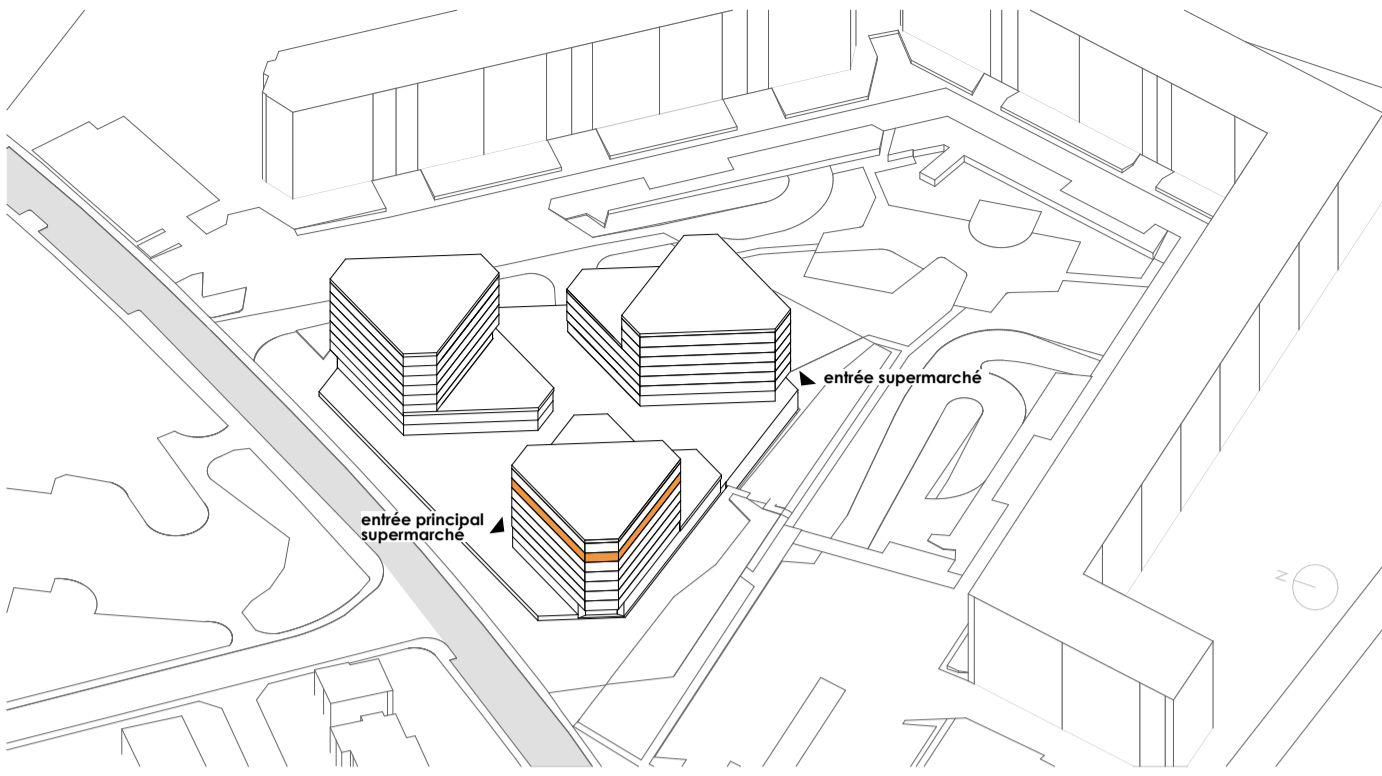

M136

Lot	C6-1
Bâtiment	C
Adresse	ch. de la montagne 136
Etage	N6
Surface	94.60m ²
HSD:	2,61m

M136

Lot	C6-1
Bâtiment	C
Adresse	ch. de la montagne 136
Etage	N6
Surface	94.60m ²
HSD:	2,61m