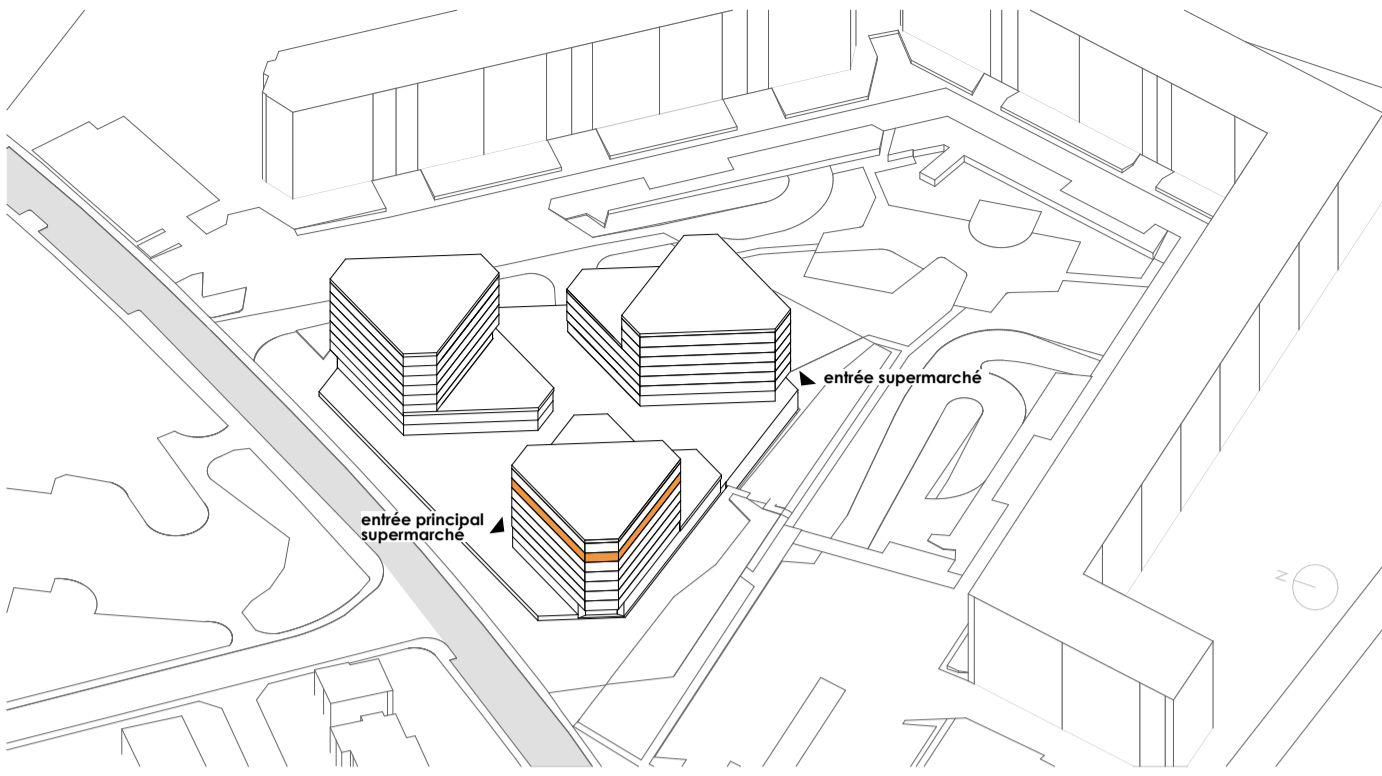

M136

Lot	C6-2
Bâtiment	C
Adresse	ch. de la montagne 136
Etage	N6
Surface	95.30m ²
HSD:	2,61m