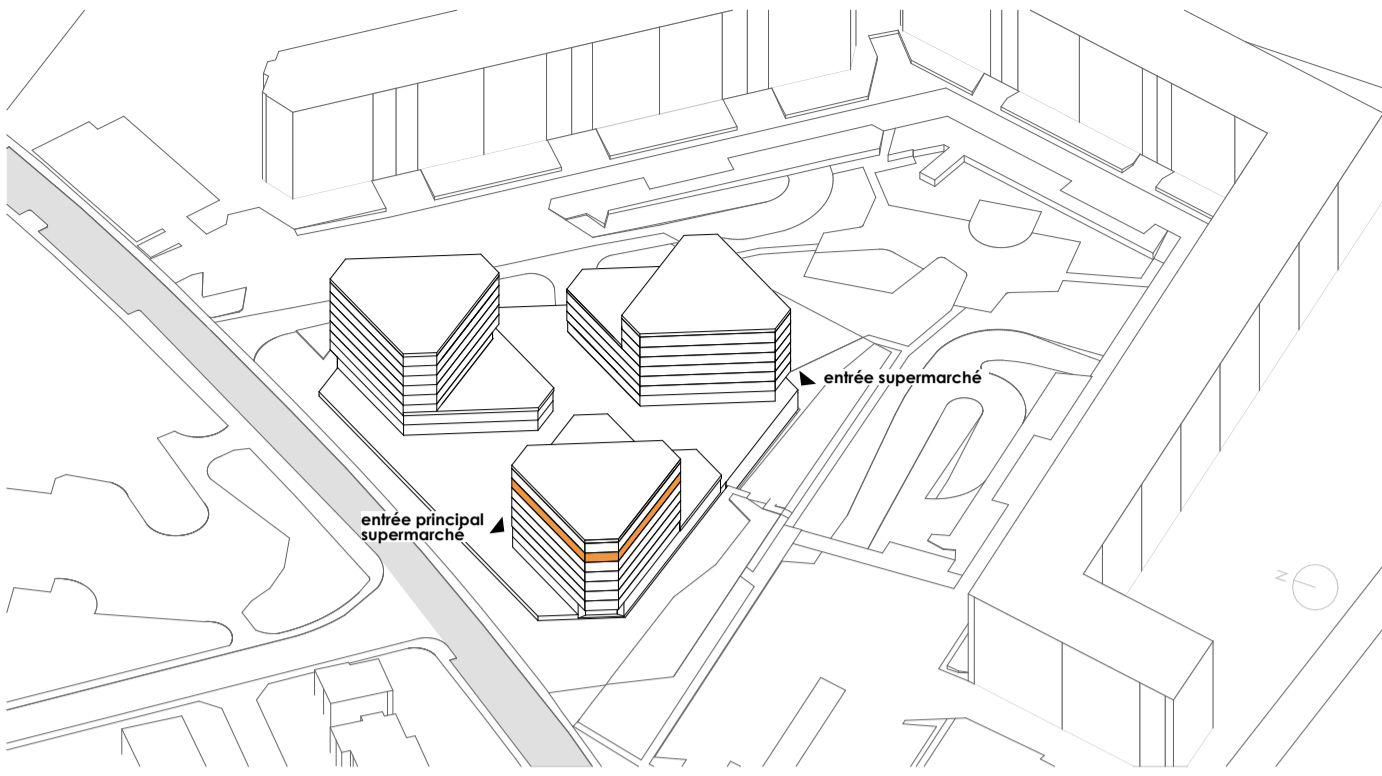

M136

Lot	C6-3
Bâtiment	C
Adresse	ch. de la montagne 136
Etage	N6
Surface	94.60m ²
HSD:	2,61m