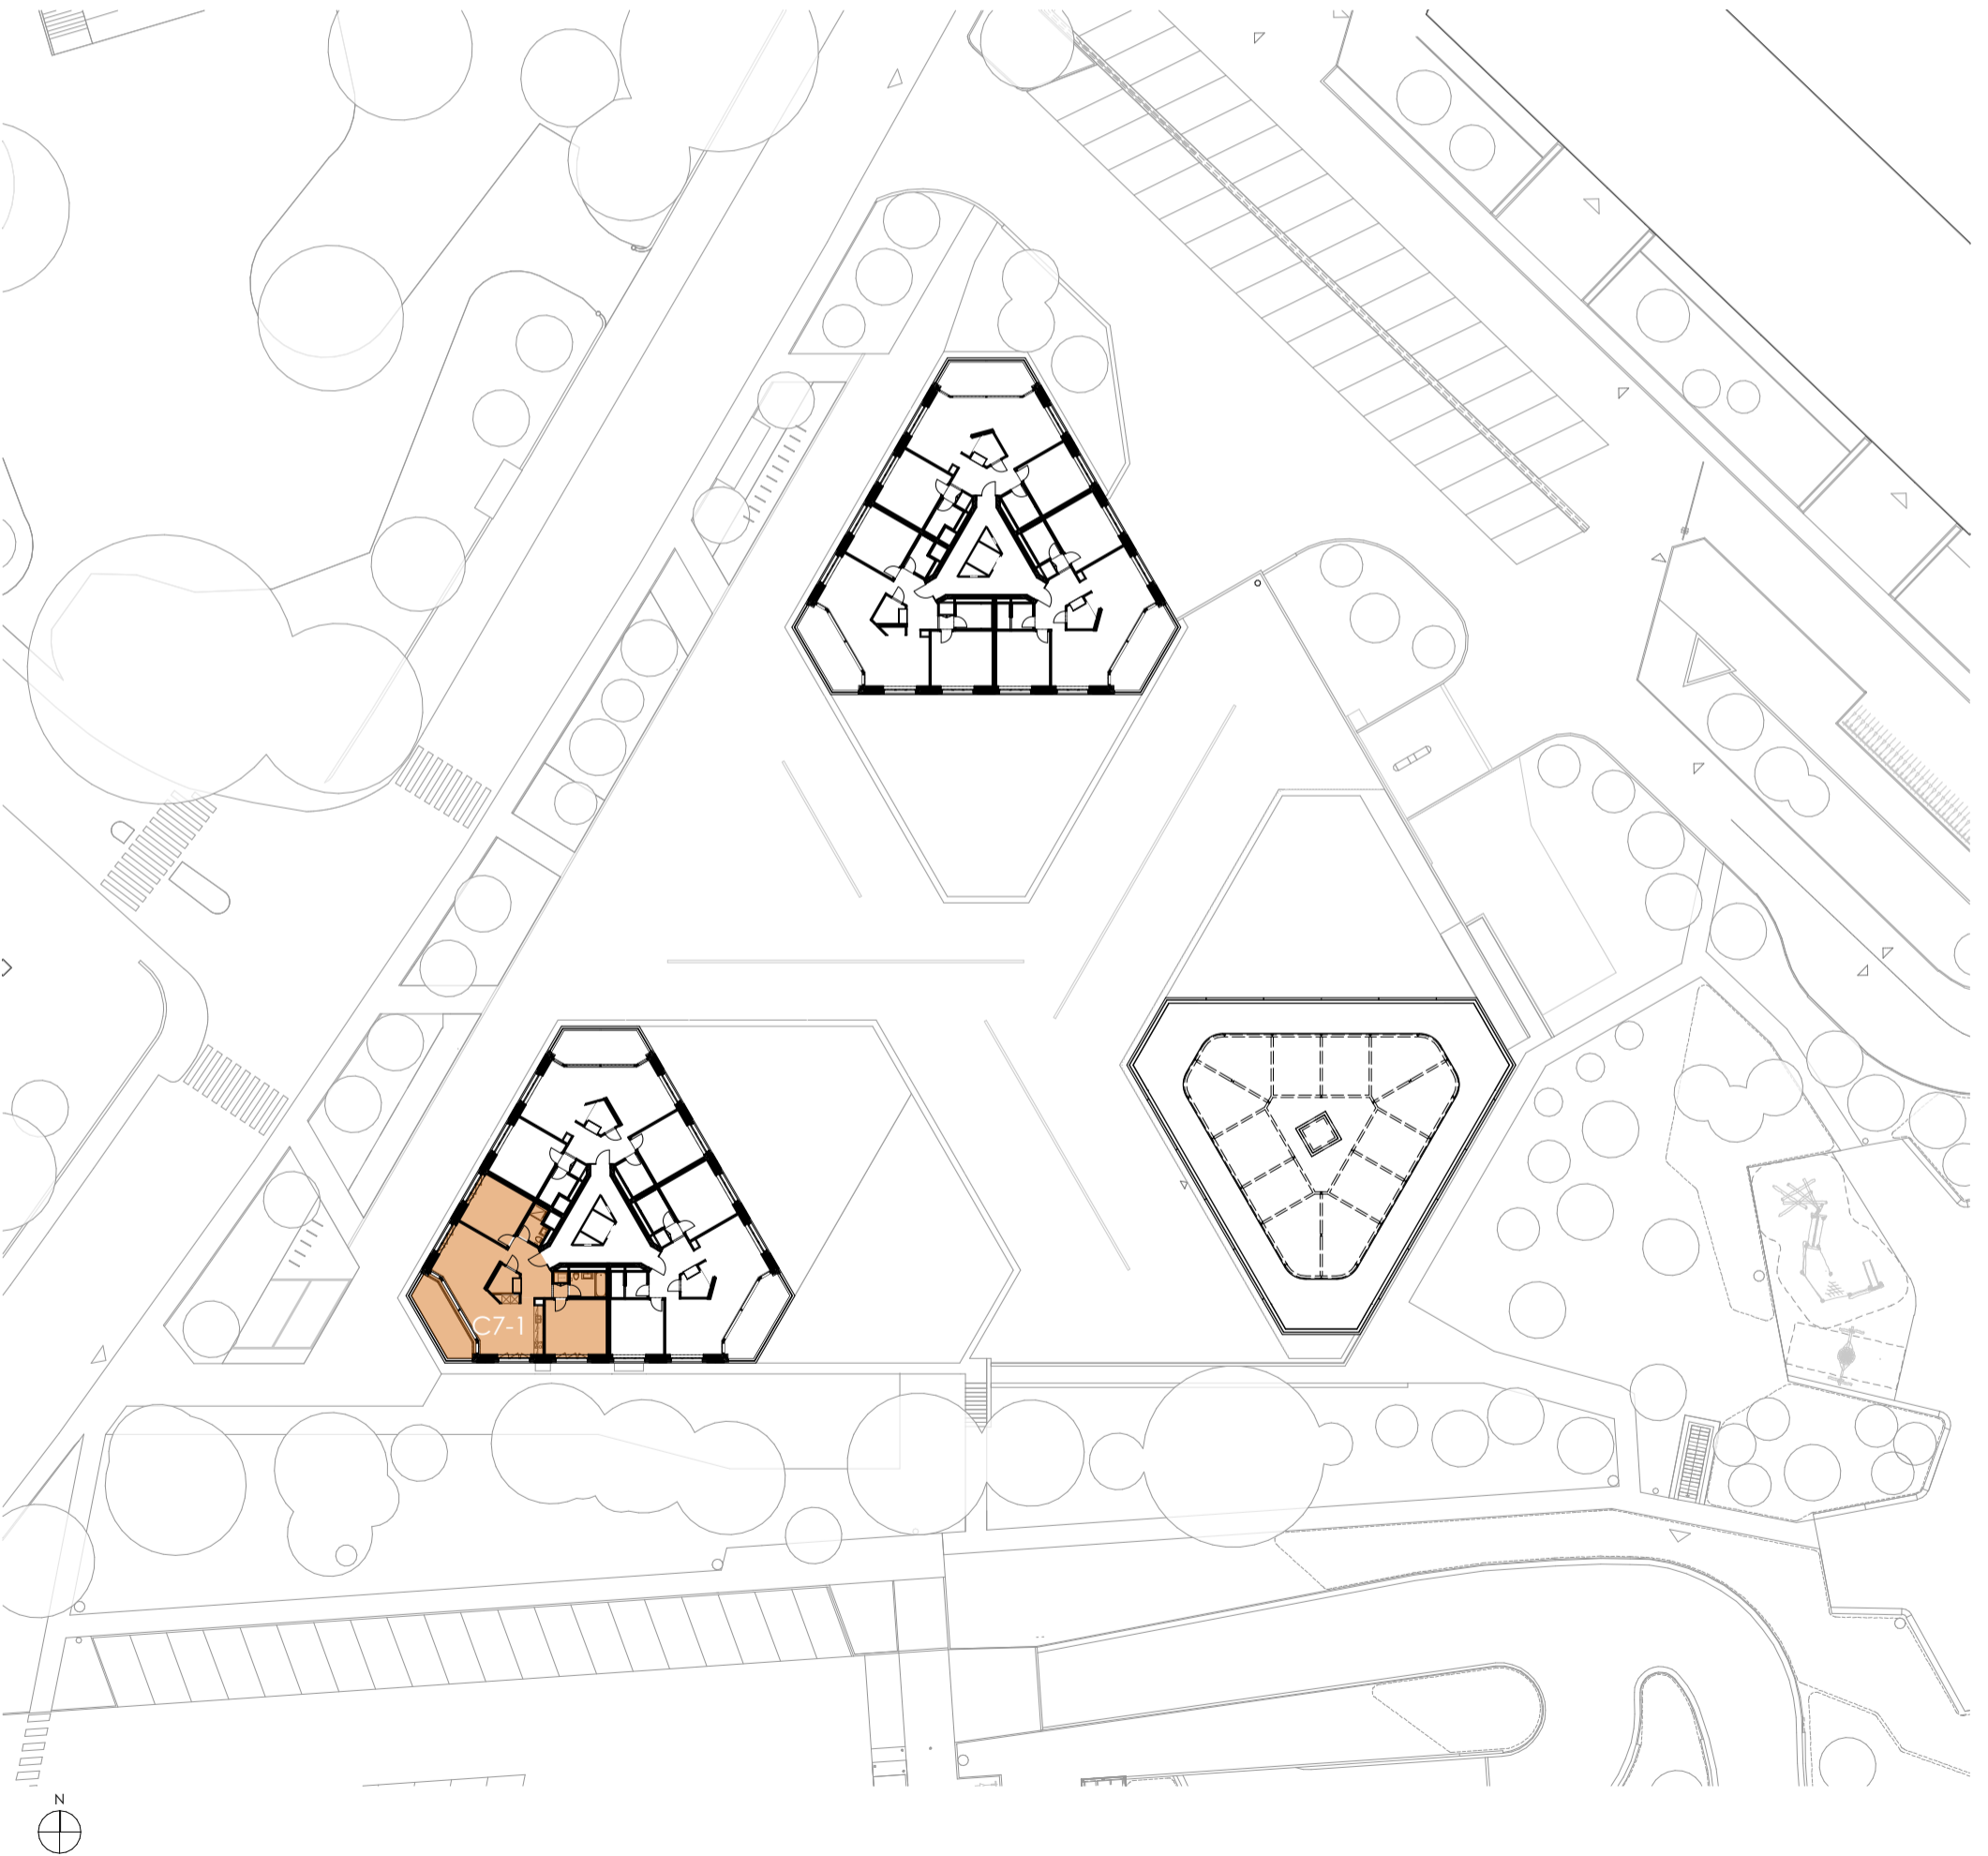

# M136

Lot	C7-1
Bâtiment	C
Adresse	ch. de la montagne 136
Etage	N7
Surface	94.60m <sup>2</sup>
HSD:	2,61m