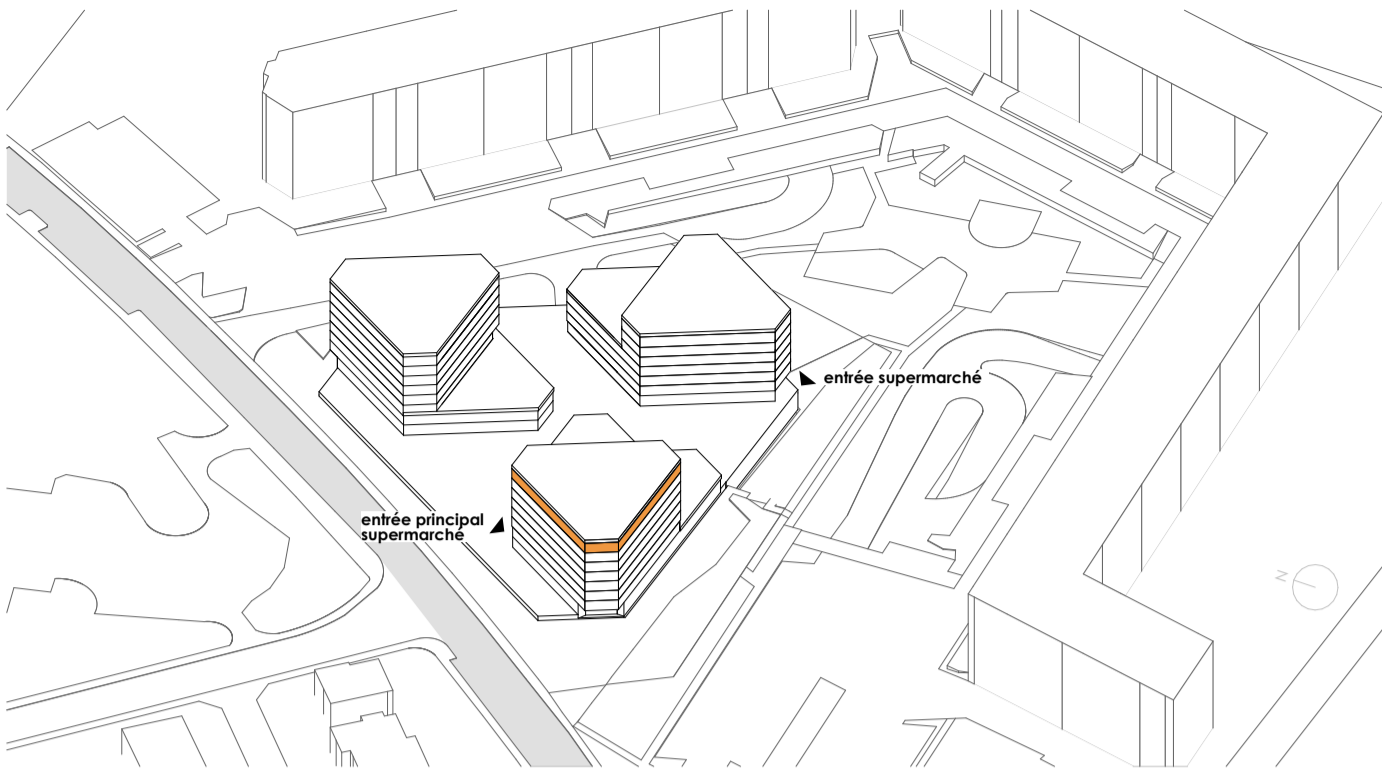

# M136

Lot	C7-1
Bâtiment	C
Adresse	ch. de la montagne 136
Etage	N7
Surface	94.60m <sup>2</sup>
HSD:	2,61m