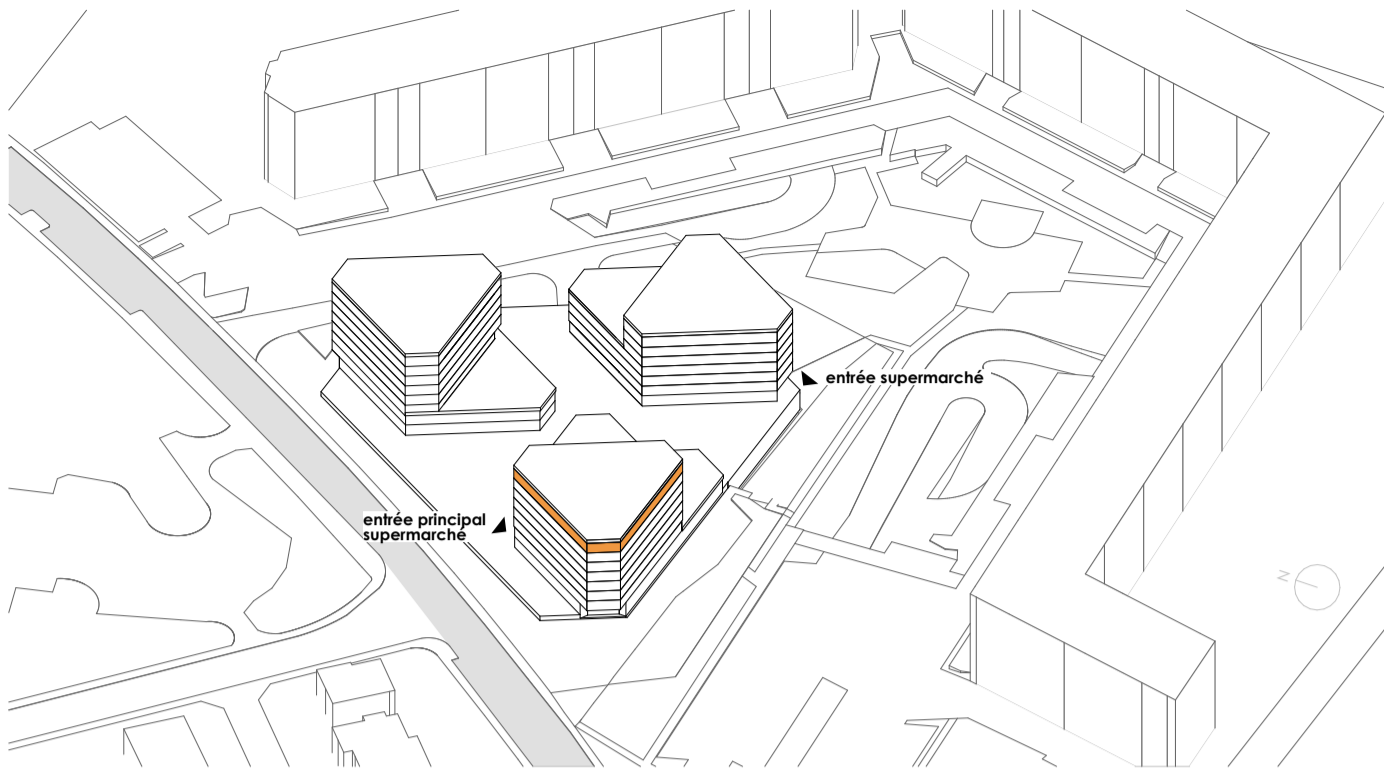

# M136

Lot	C7-2
Bâtiment	C
Adresse	ch. de la montagne 136
Etage	N7
Surface	95.30m <sup>2</sup>
HSD:	2,61m