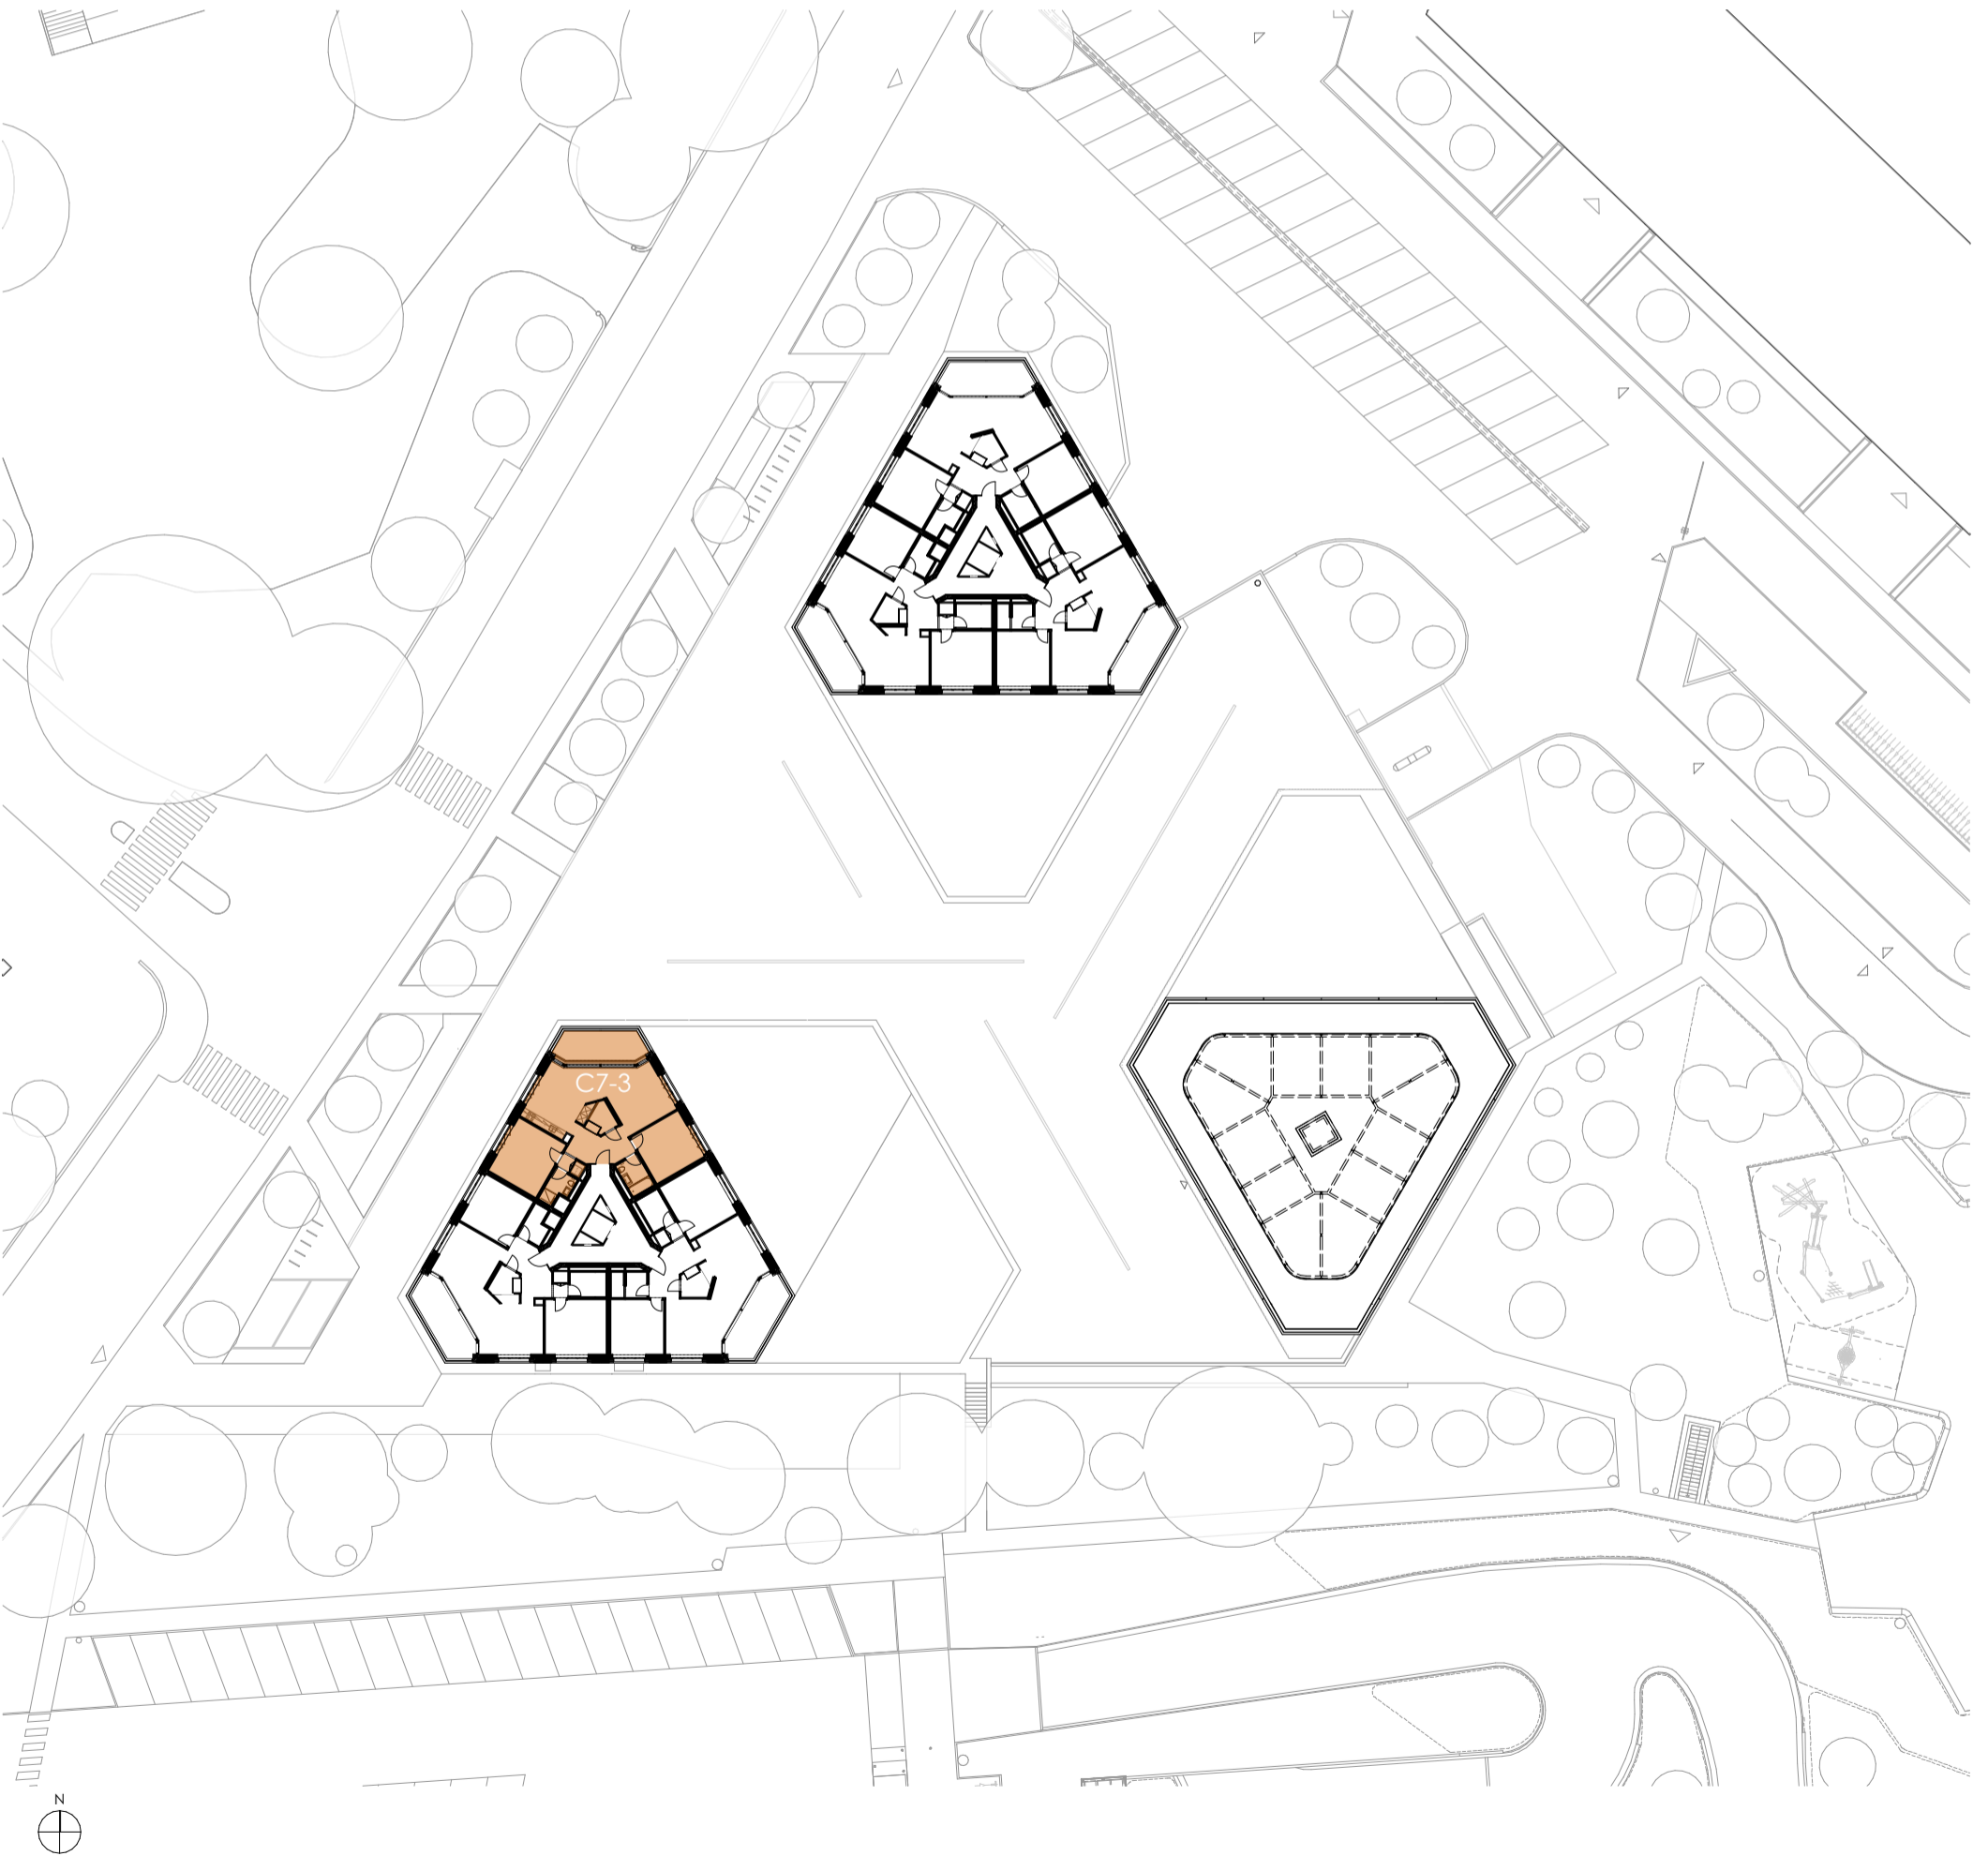

M136

Lot	C7-3
Bâtiment	C
Adresse	ch. de la montagne 136
Etage	N7
Surface	94.60m ²
HSD:	2,61m

M136

Lot	C7-3
Bâtiment	C
Adresse	ch. de la montagne 136
Etage	N7
Surface	94.60m ²
HSD:	2,61m