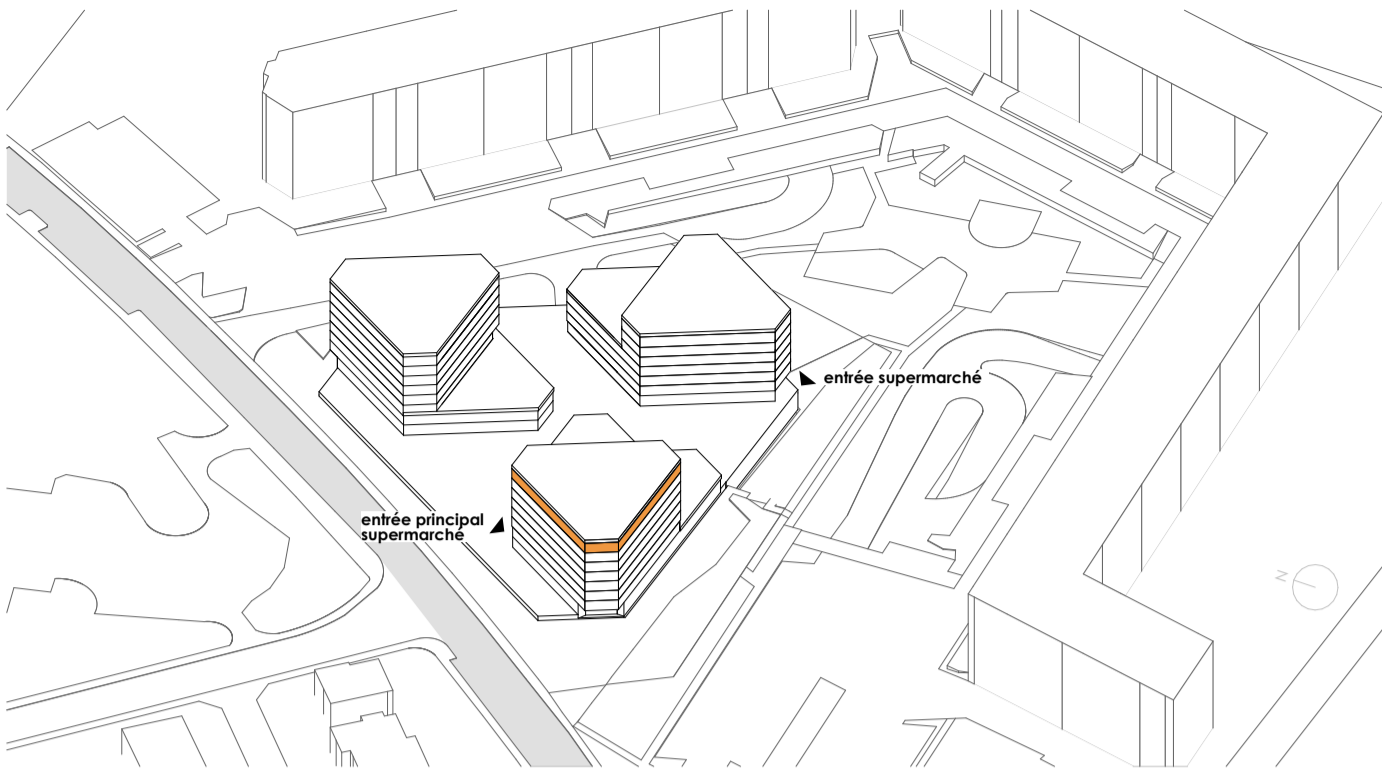

M136

Lot	C7-3
Bâtiment	C
Adresse	ch. de la montagne 136
Etage	N7
Surface	94.60m ²
HSD:	2,61m

M136

Lot	C7-3
Bâtiment	C
Adresse	ch. de la montagne 136
Etage	N7
Surface	94.60m ²
HSD:	2,61m