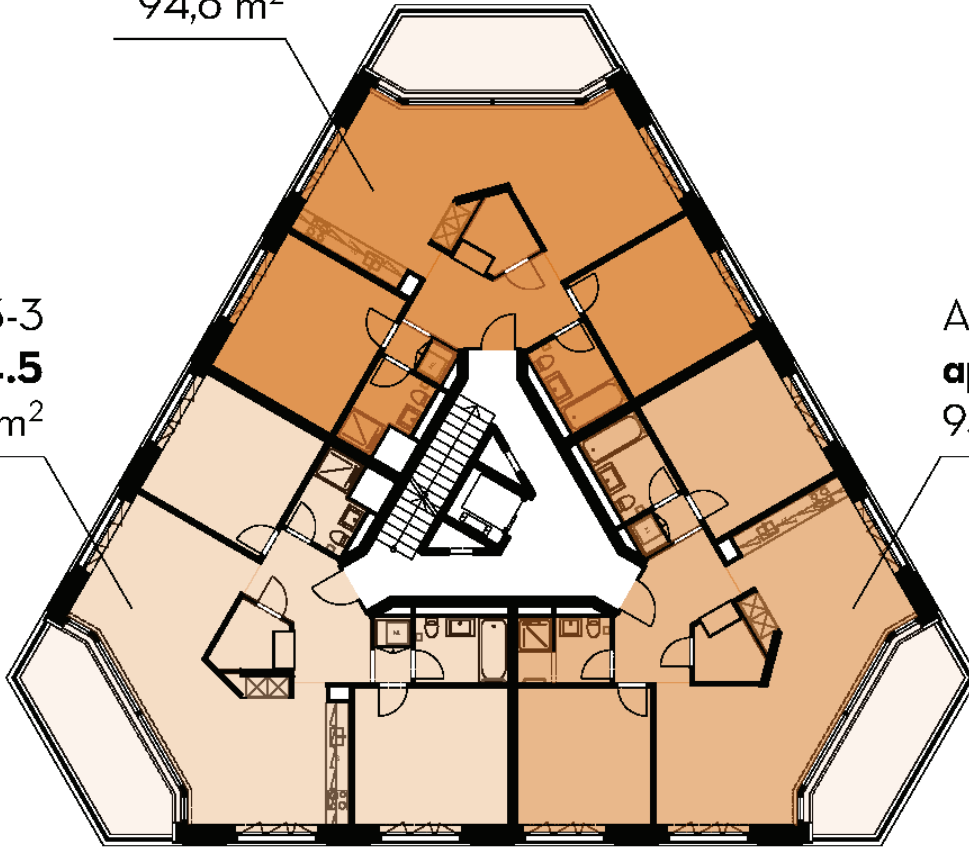

BATIMENT A

Chemin de la Montagne 136 b

Etage : 3

Nombre de lots : 3

A3-1
app. 4.5
94,6 m²

A3-3
app. 4.5
94,6 m²

A3-2
app. 4.5
95,3 m²

C3-4
app. 3
54,8 m²

C3-5
app. 4.5
93,0 m²

B3-4
app. 3
54,8 m²

M136