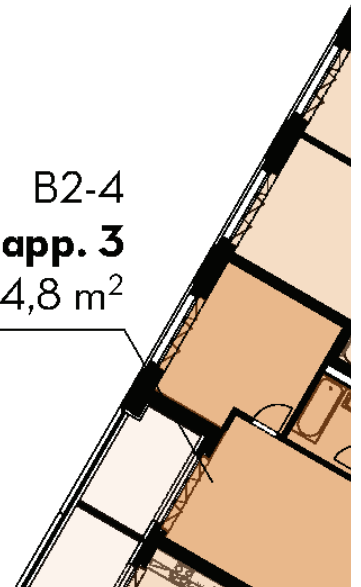

BATIMENT A

Chemin de la Montagne 136 b

Etage : 2

Nombre de lots : 3

A2-1
app. 4.5
94,6 m²

A2-3
app. 4.5
94,6 m²

A2-2
app. 4.5
95,3 m²

C2-4
app. 3
54,8 m²

C2-5
app. 4.5
93,0 m²

B2-4
app. 3
54,8 m²

M136