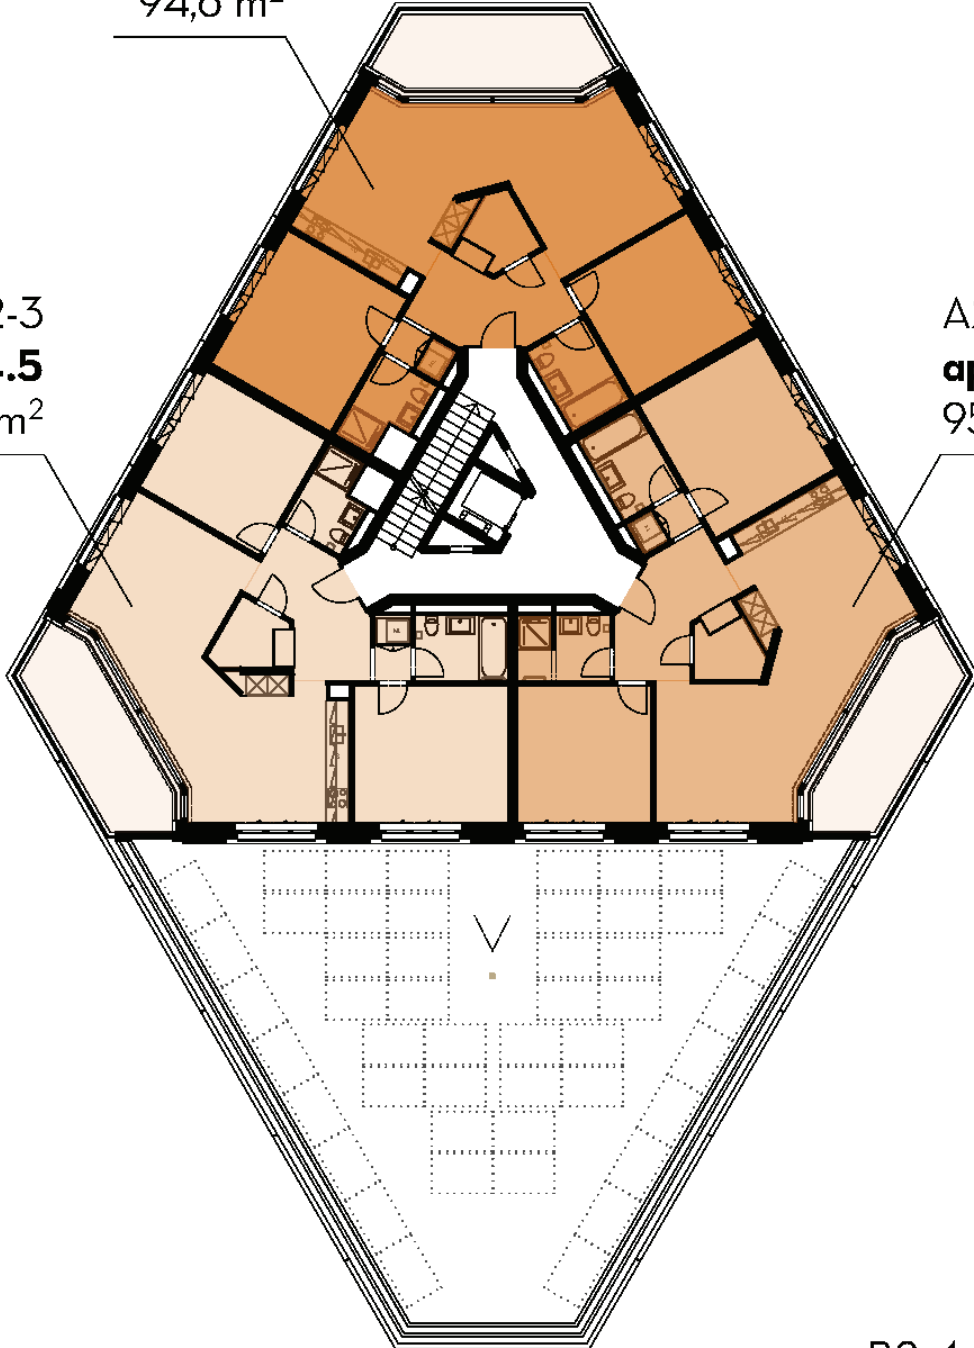

BATIMENT A

Chemin de la Montagne 136 b

Etage : 2

Nombre de lots : 3

A2-1
app. 4.5
94,6 m²

A2-3
app. 4.5
94,6 m²

A2-2
app. 4.5
95,3 m²

C2-4
app. 3
54,8 m²

C2-5
app. 4.5
93,0 m²

B2-4
app. 3
54,8 m²

M136